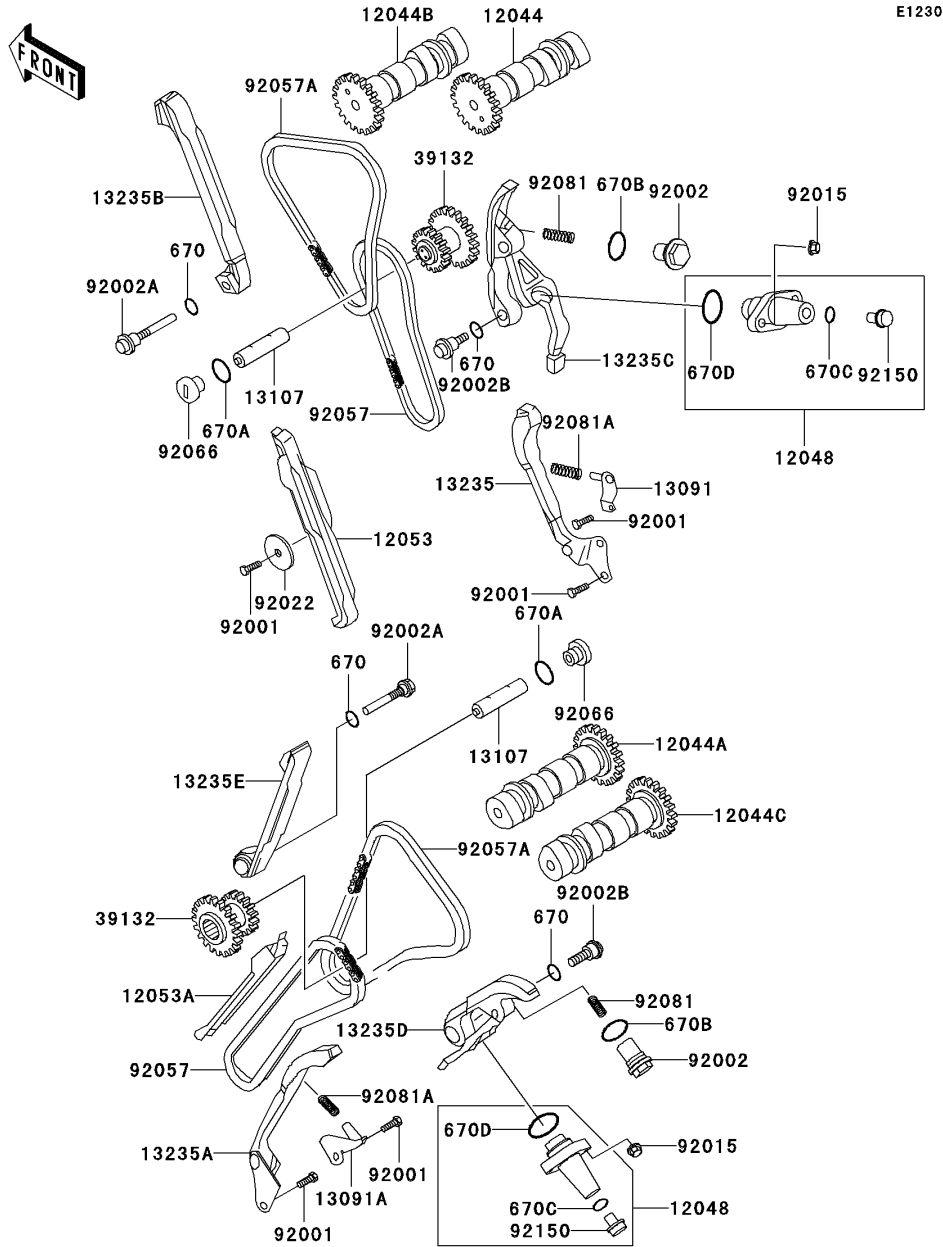

2002 Vulcan 750

PARTS DIAGRAM

Camshaft(s)/Tensioner

2002 Vulcan 750

PARTS LIST

Camshaft(s)/Tensioner

ITEM NAME

PART NUMBER

QUANTITY
