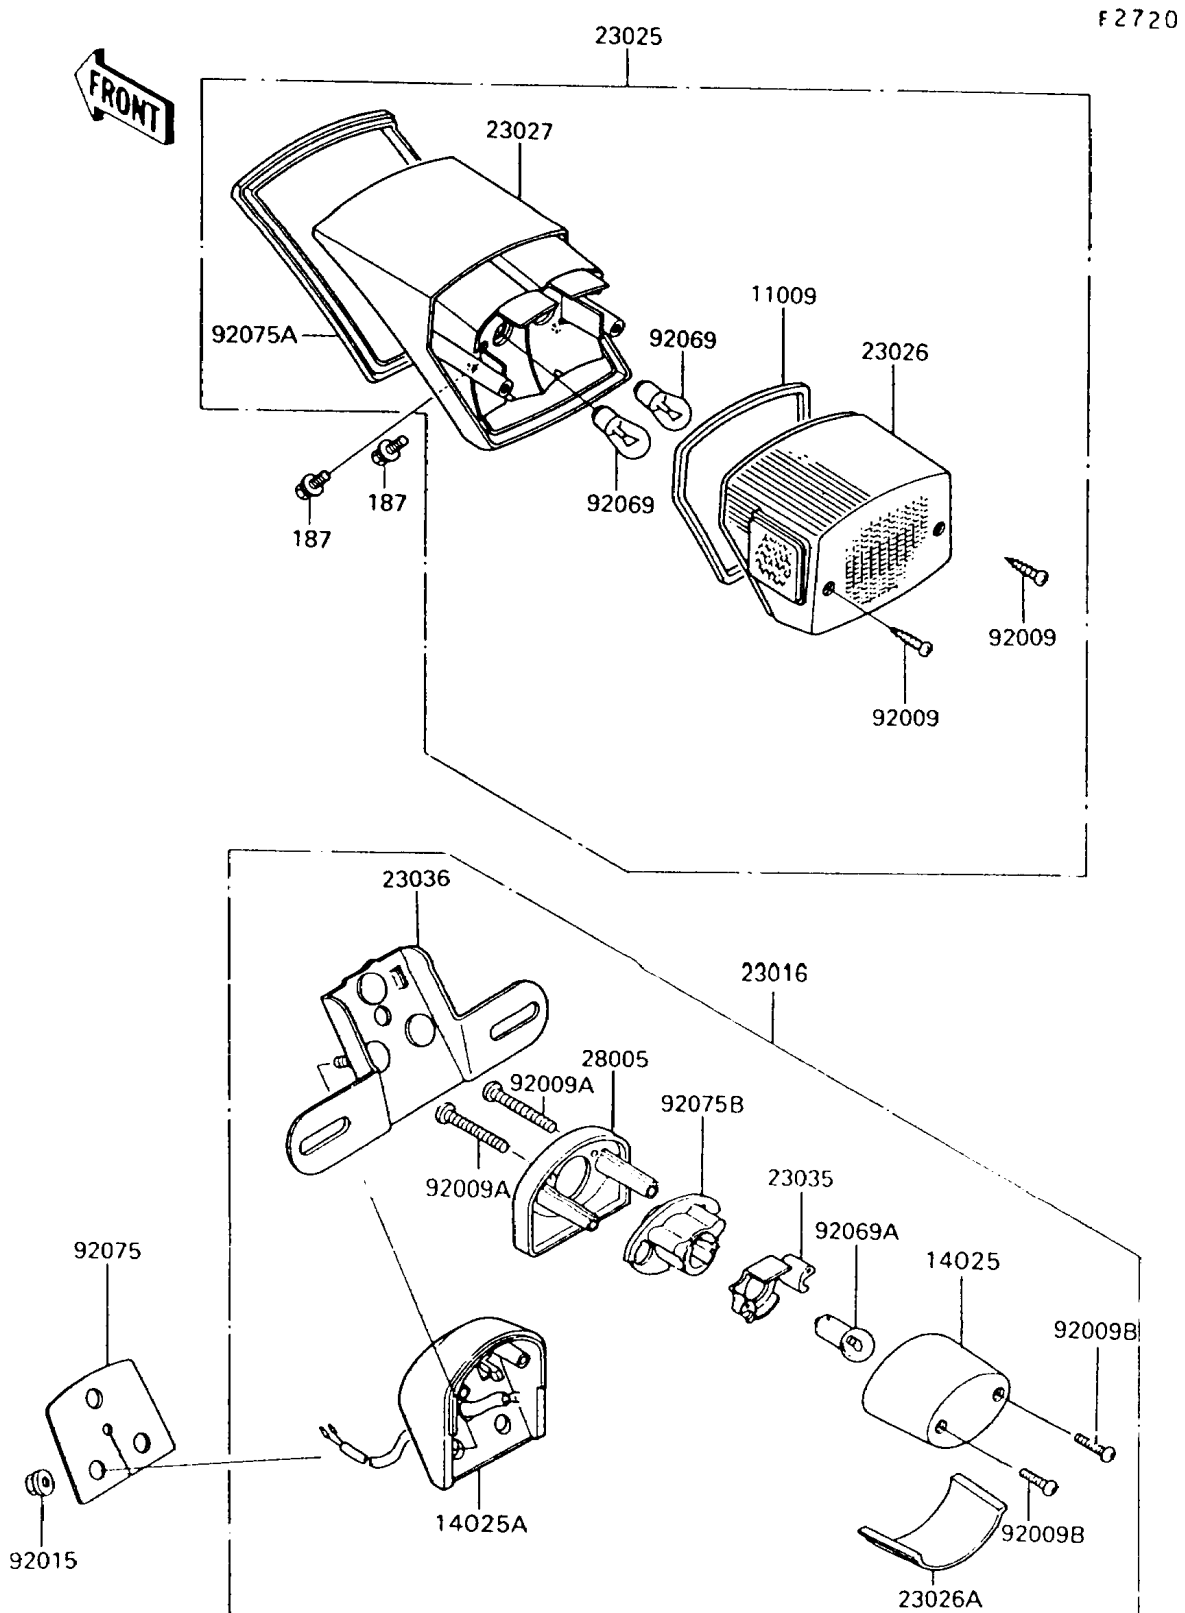

1996 Vulcan 750

PARTS DIAGRAM

Taillight(s)

1996 Vulcan 750

PARTS LIST

Taillight(s)

ITEM NAME	PART NUMBER	QUANTITY
BOLT-UPSET-WSP (Ref # 187)	187D0614	3
GASKET,TAIL LAMP (Ref # 11009)	11009-1496	1
COVER,LICENSE LAMP (Ref # 14025)	14025-1725	1
COVER,LICENSE LAMP (Ref # 14025A)	14025-1728	1
LAMP-ASSY,LICENSE (Ref # 23016)	23016-1061	1
LAMP-TAIL (Ref # 23025)	23025-1116	1
LENS,TAIL LAMP (Ref # 23026)	23026-1063	1
LENS,LICENSE LAMP (Ref # 23026A)	23026-1064	1
BODY-COMP-TAIL LAMP (Ref # 23027)	23027-1060	1
REFLECTOR-LAMP,LICENSE (Ref # 23035)	23035-1060	1
BRACKET-TAIL LAMP (Ref # 23036)	23036-1104	1
BODY-LAMP,LICENSE (Ref # 28005)	28005-1051	1
SCREW,TAPPING,4X25 (Ref # 92009)	92009-1069	2
SCREW,TAPPING,5X40 (Ref # 92009A)	92009-1263	2
SCREW,TAPPING,4X20 (Ref # 92009B)	92009-1378	2
NUT,FLANGED,6MM (Ref # 92015)	92015-1367	3
BULB,12V 27/8W (Ref # 92069)	92069-059	2
BULB,12V 8W (Ref # 92069A)	92069-1012	1
DAMPER,LICENSE LAMP (Ref # 92075)	92075-1676	1
DAMPER,TAIL LAMP (Ref # 92075A)	92075-1692	1
DAMPER,LICENSE LAMP (Ref # 92075B)	92075-1694	1