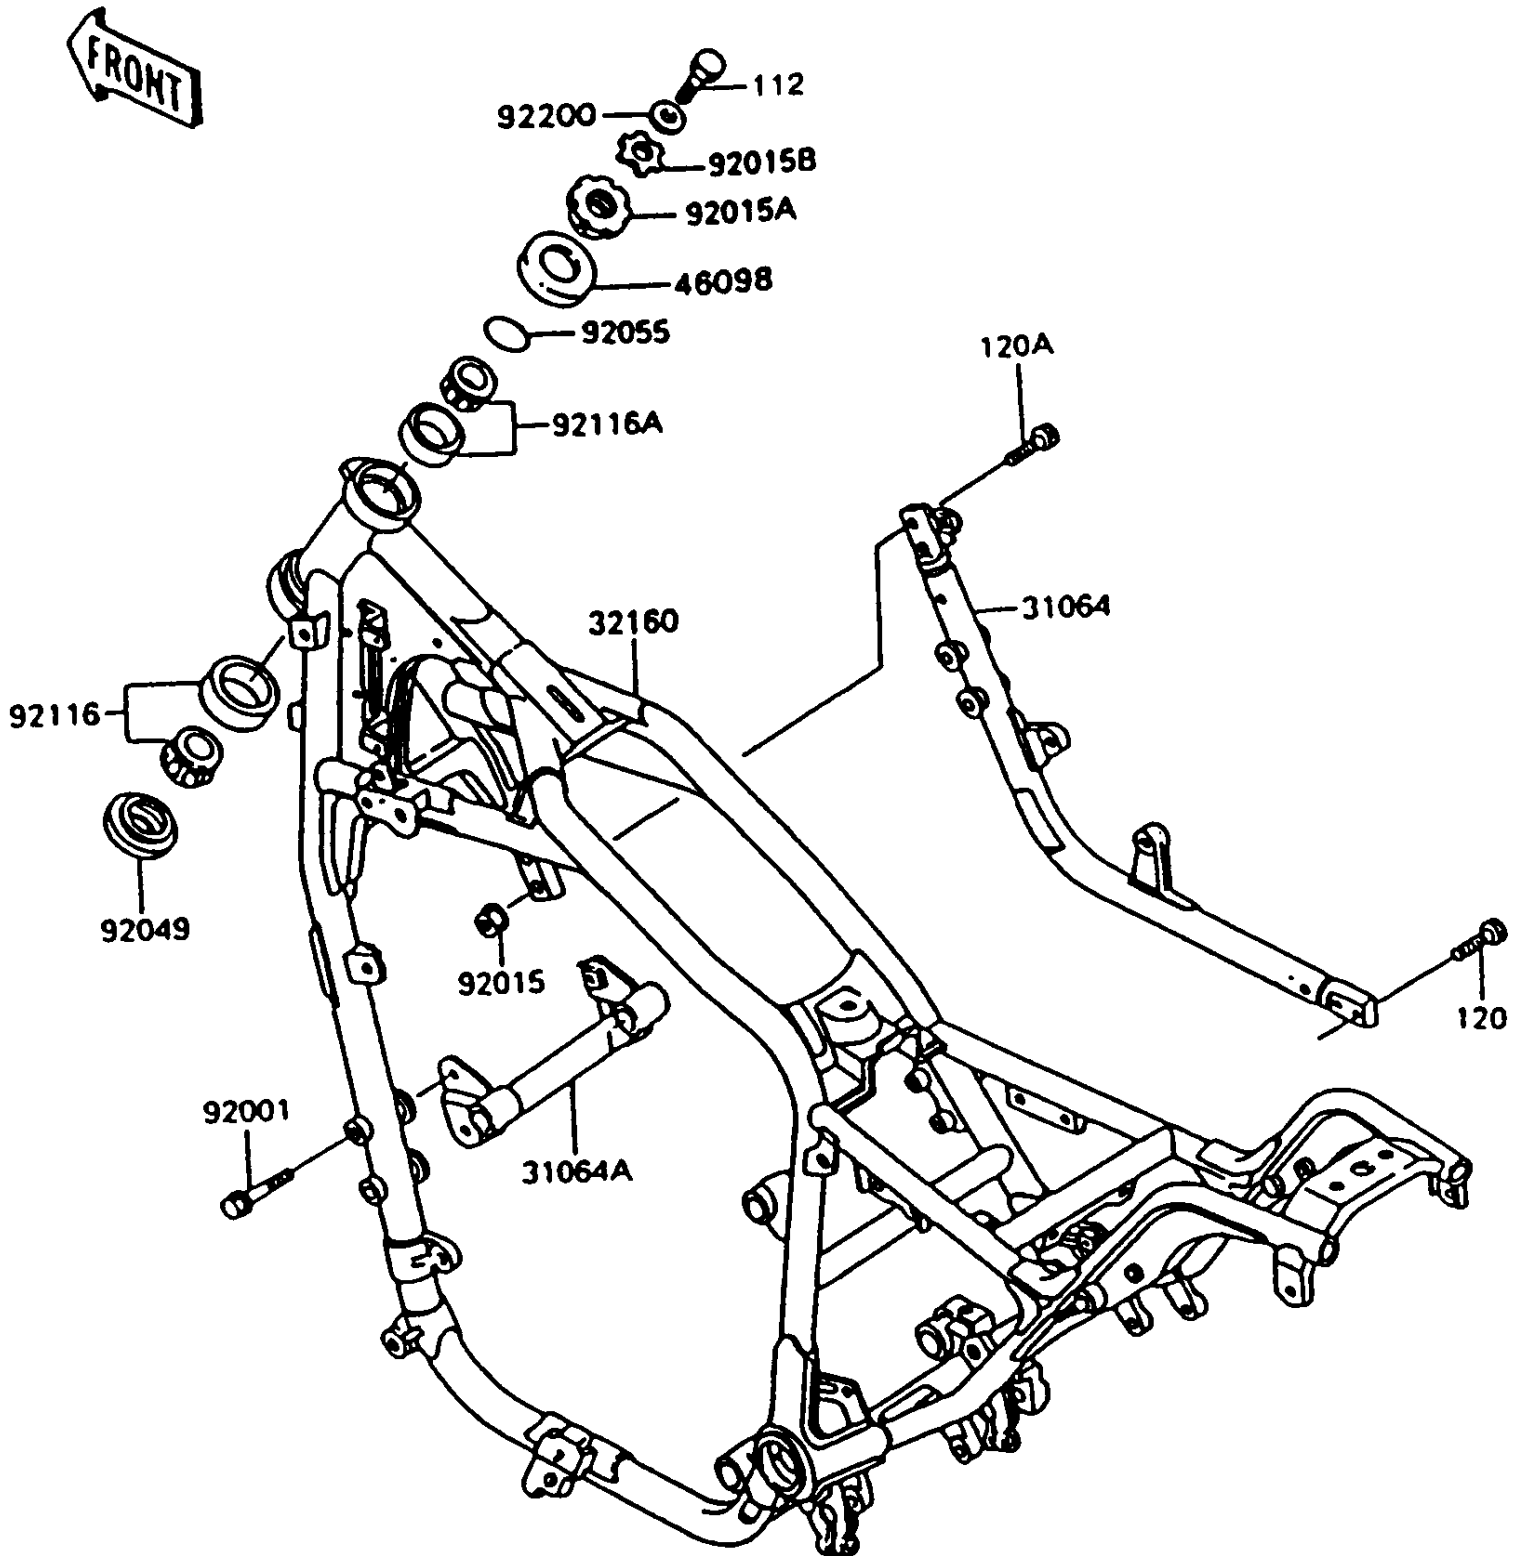

1995 Vulcan 750

PARTS DIAGRAM

Frame

F2120

1995 Vulcan 750

PARTS LIST

Frame

ITEM NAME

PART NUMBER

QUANTITY
