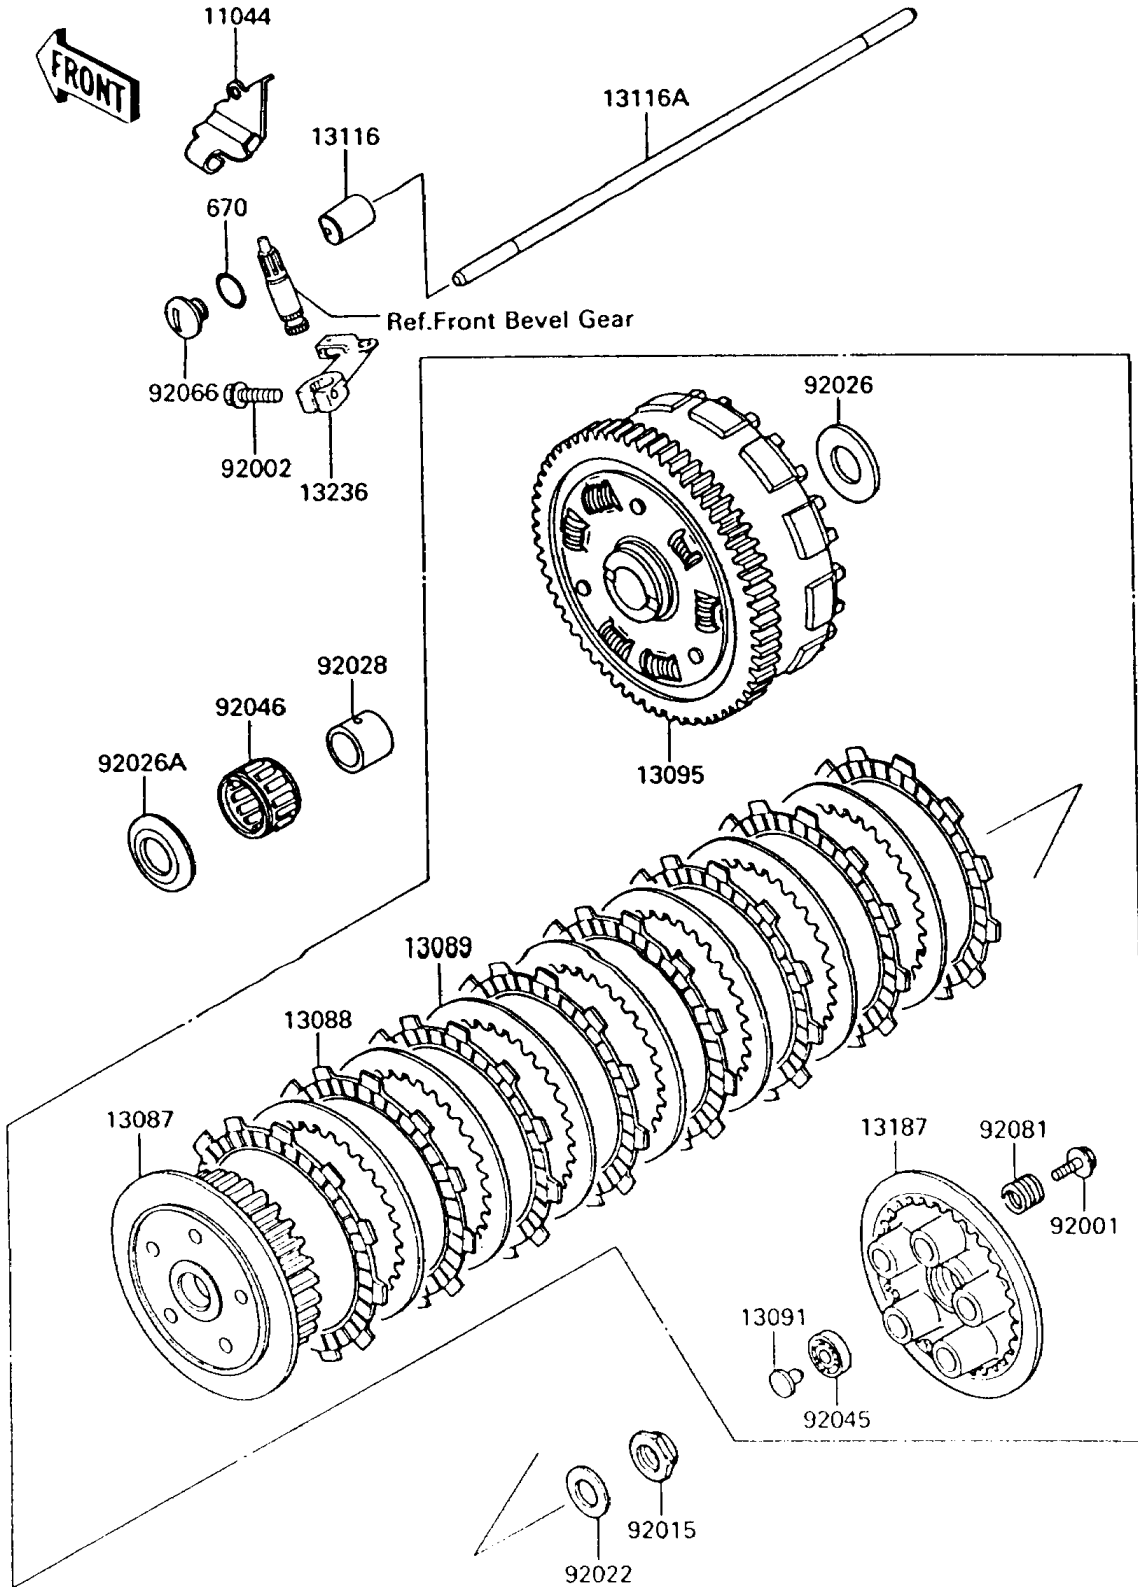

1994 Vulcan 750

PARTS DIAGRAM

Clutch

E1350

1994 Vulcan 750

PARTS LIST

Clutch

ITEM NAME

PART NUMBER

QUANTITY
