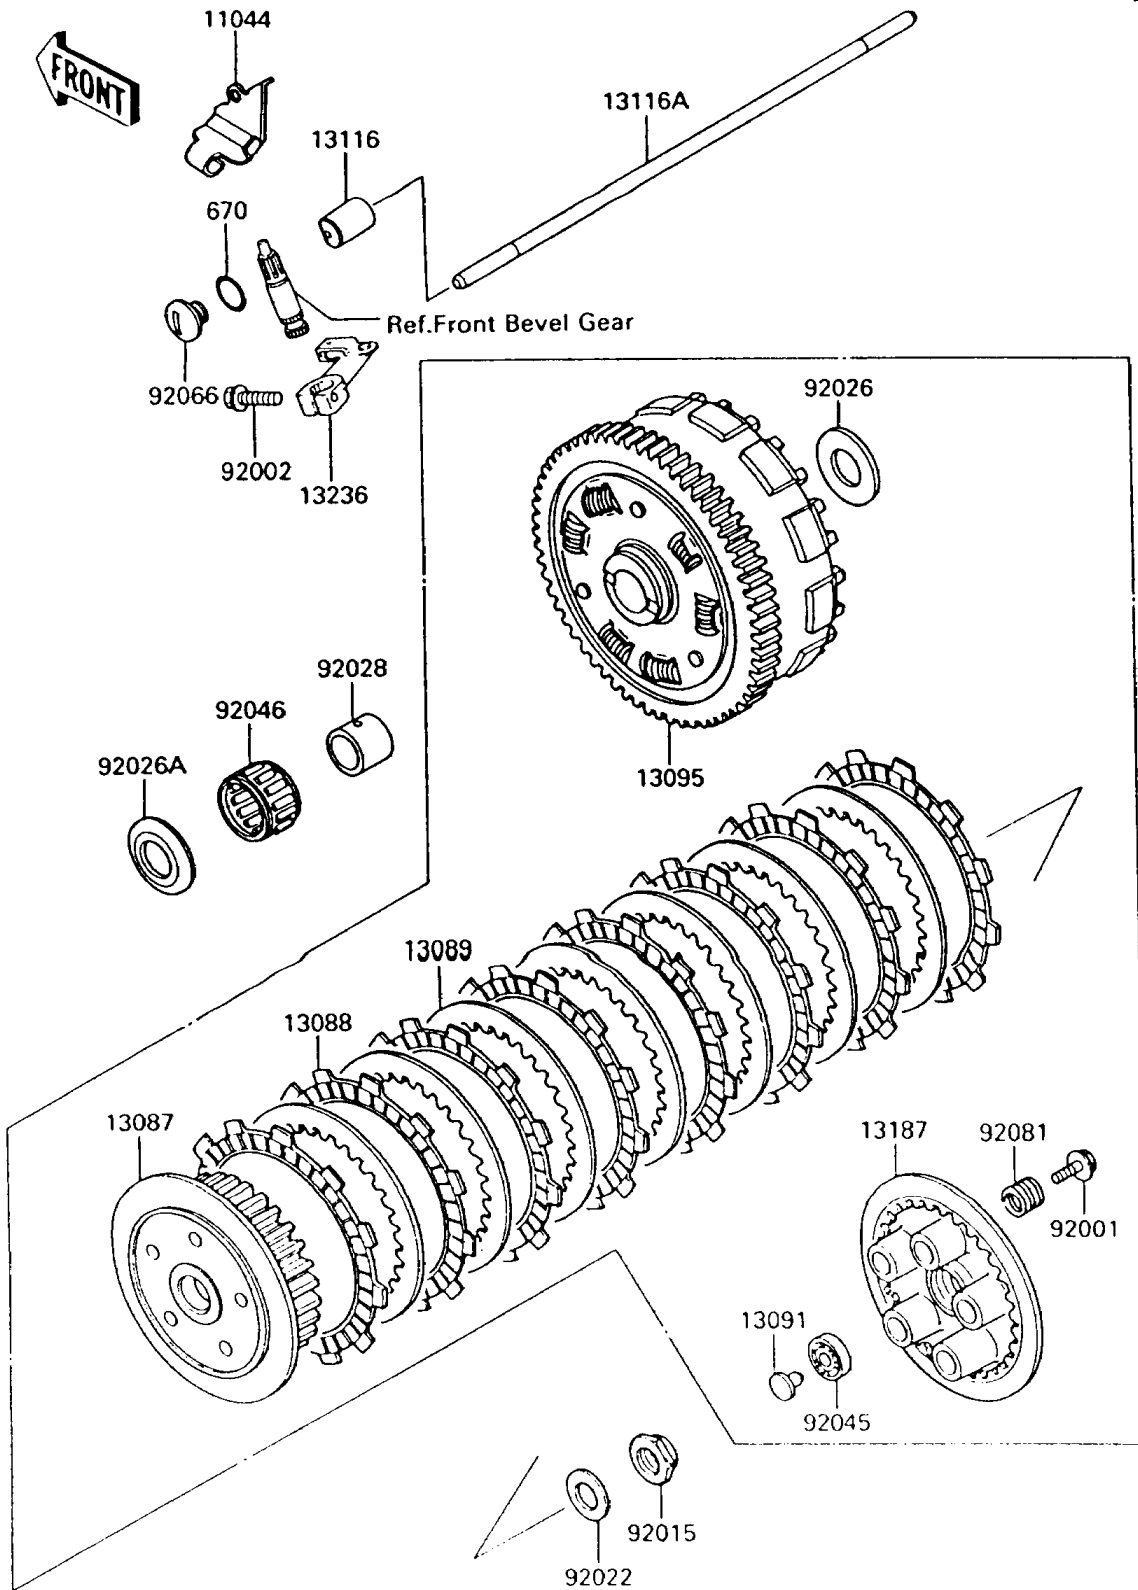

1998 Vulcan 750

PARTS DIAGRAM

Clutch

E1350

1998 Vulcan 750

PARTS LIST

Clutch

ITEM NAME

PART NUMBER

QUANTITY
