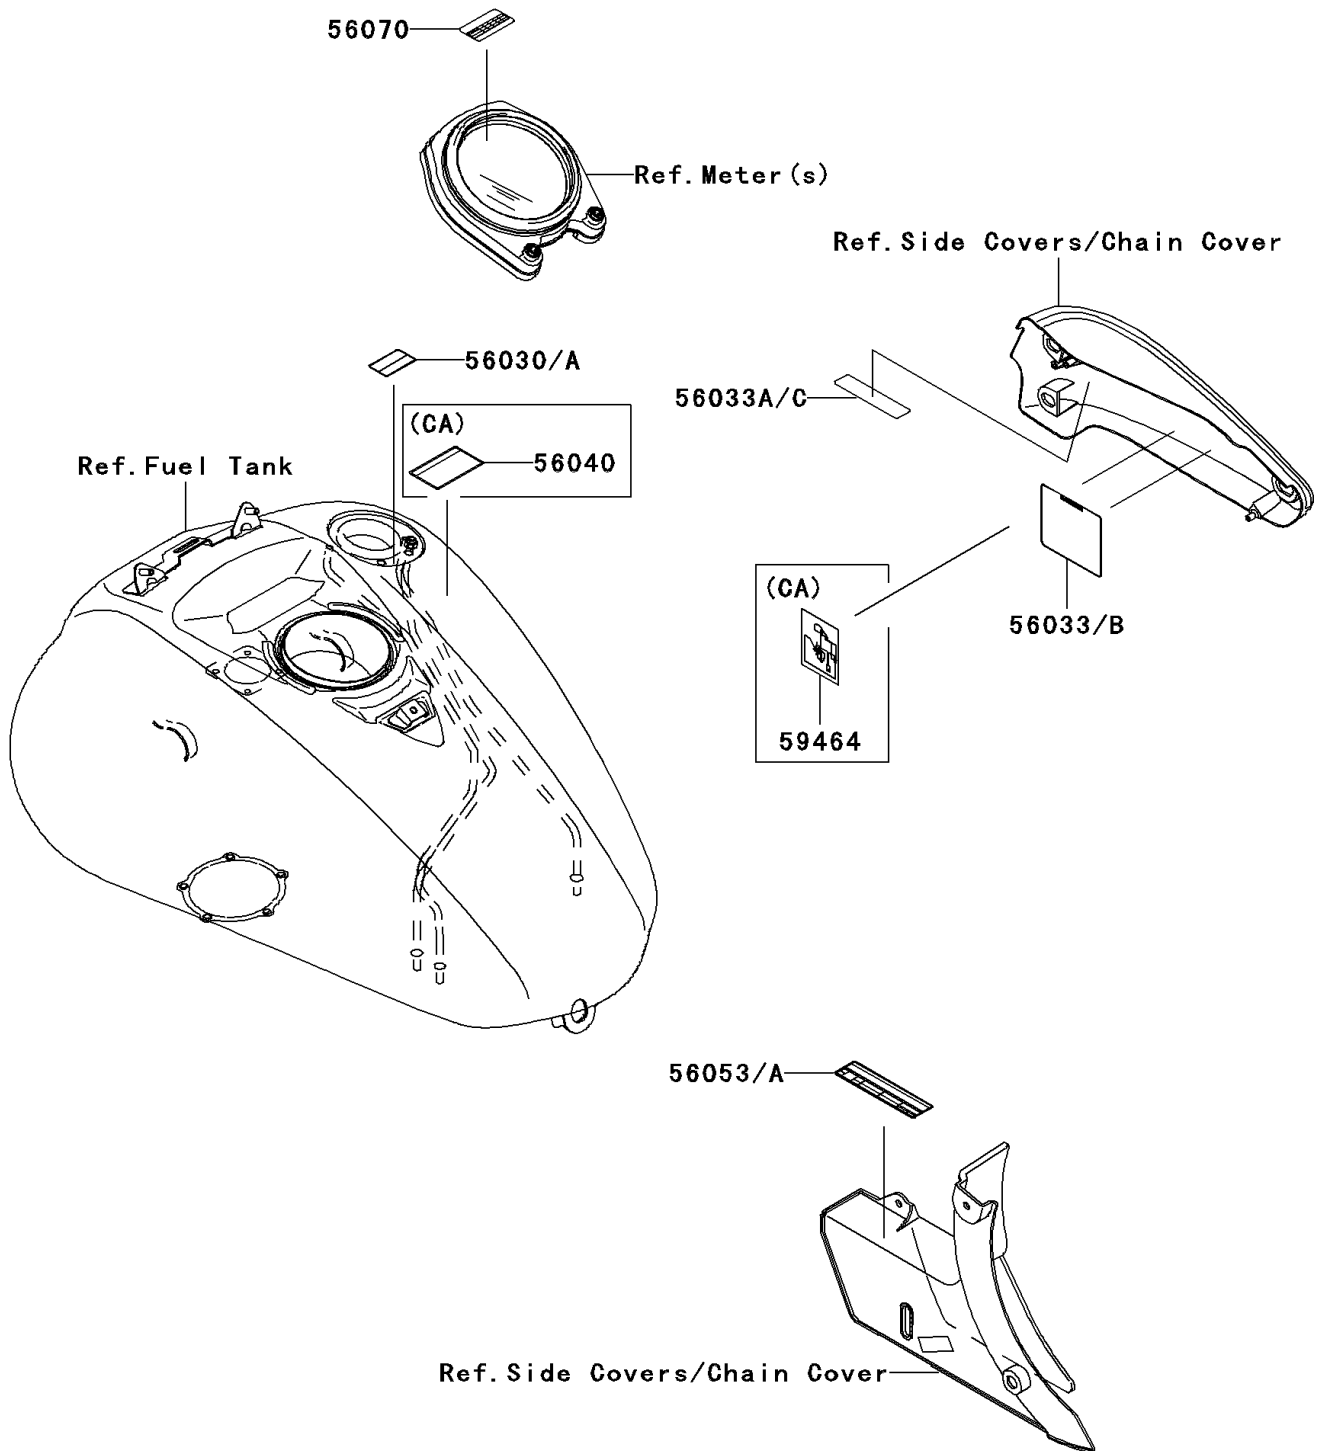

2007 Vulcan 2000 Classic LT

PARTS DIAGRAM

Labels

F2860

2007 Vulcan 2000 Classic LT

PARTS LIST

Labels

ITEM NAME

PART NUMBER

QUANTITY
