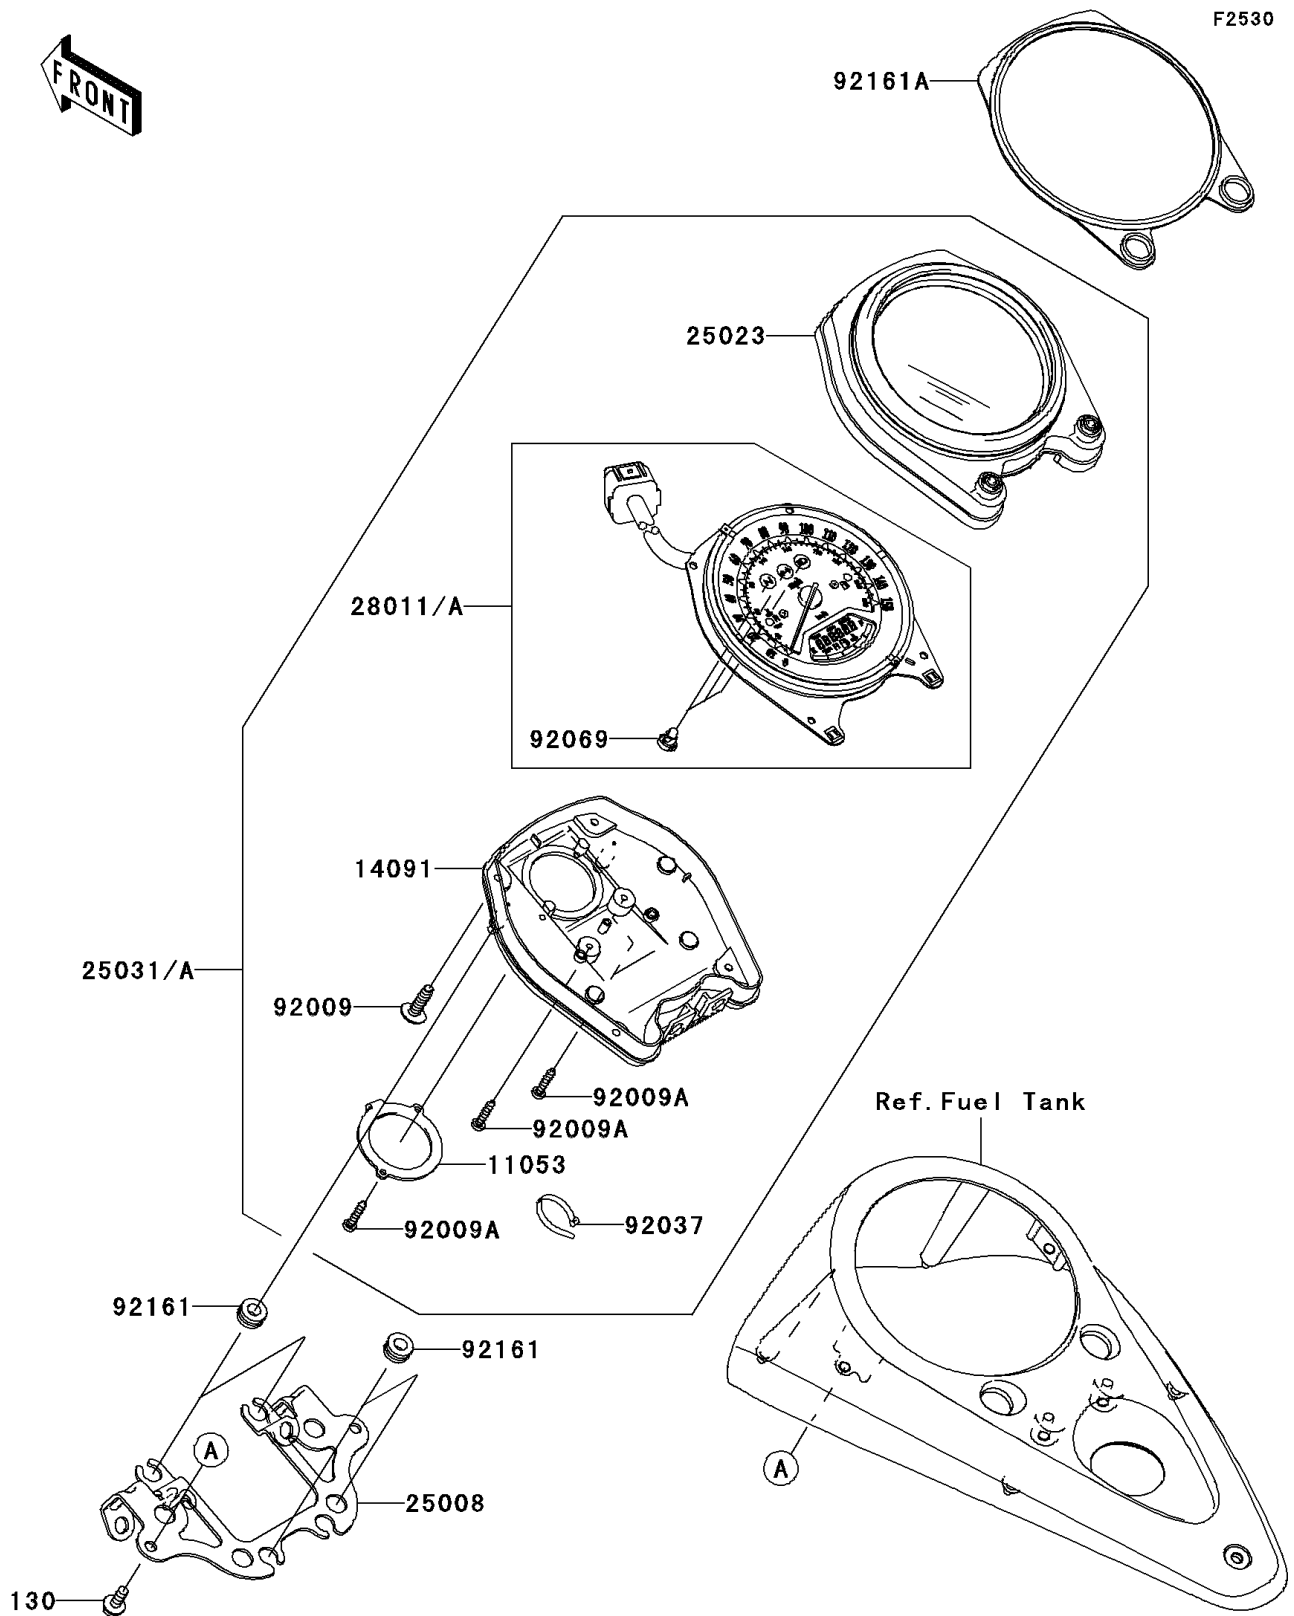

2007 Vulcan 2000 Classic LT

PARTS DIAGRAM

Meter(s)

2007 Vulcan 2000 Classic LT

PARTS LIST

Meter(s)

ITEM NAME	PART NUMBER	QUANTITY
-----------	-------------	----------
