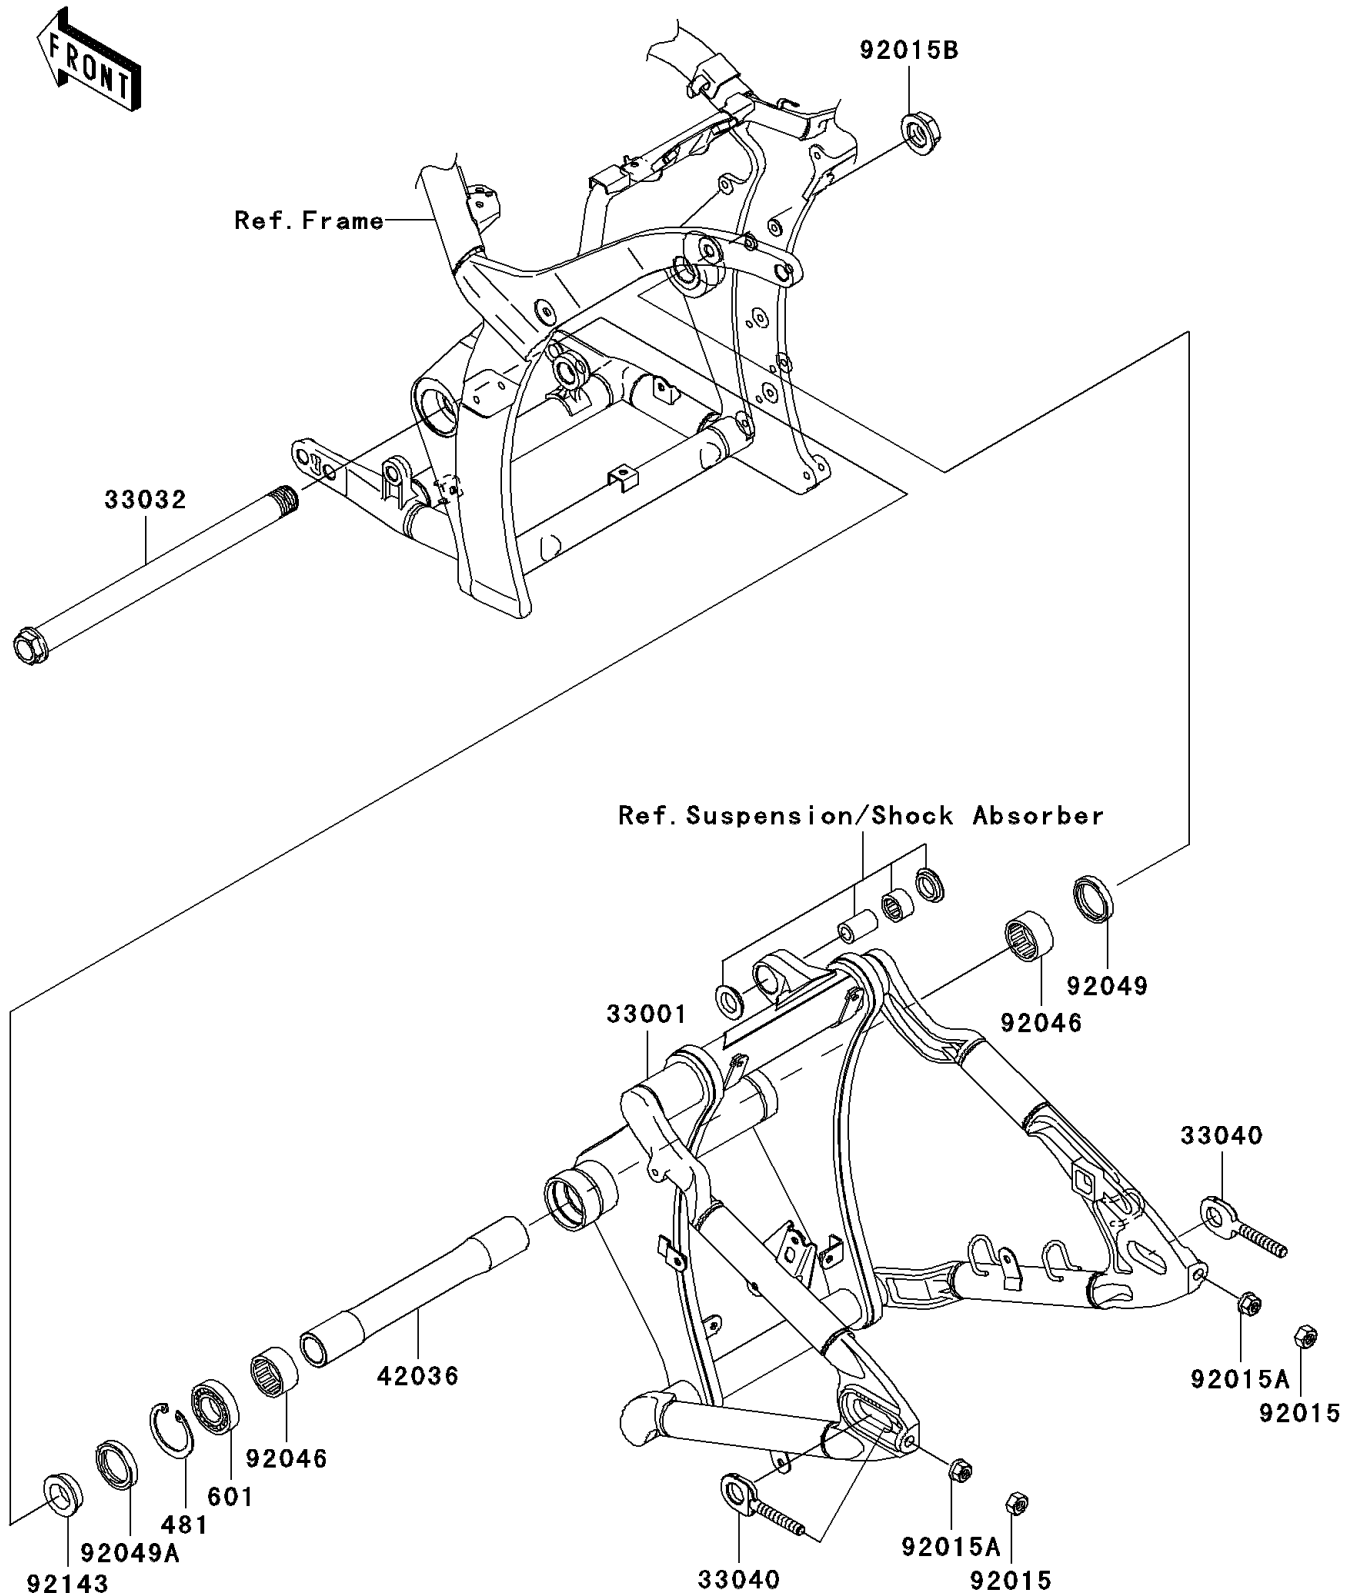

## PARTS DIAGRAM

### Swingarm

F2141

# 2006 Vulcan 2000 Classic LT

## PARTS LIST