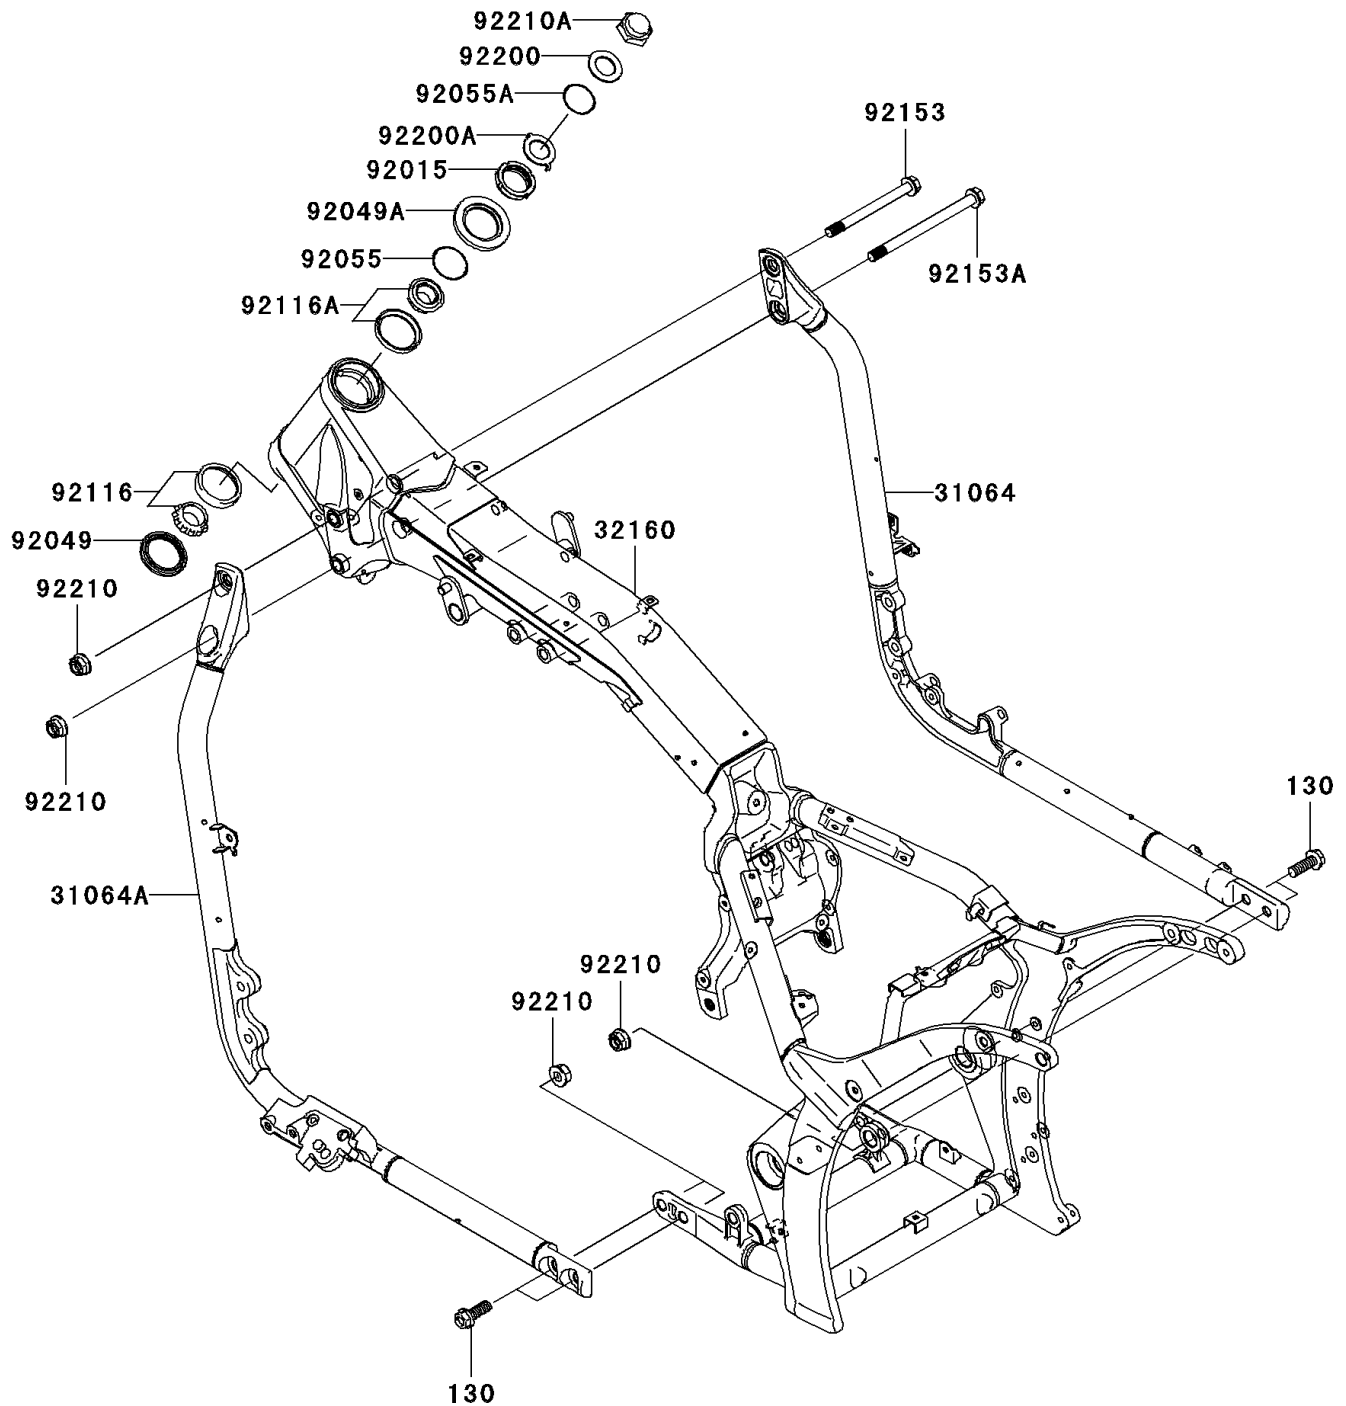

2007 Vulcan 2000 Classic LT

PARTS DIAGRAM

Frame(F7F)

F2120A

2007 Vulcan 2000 Classic LT

PARTS LIST

Frame(F7F)

ITEM NAME

PART NUMBER

QUANTITY
