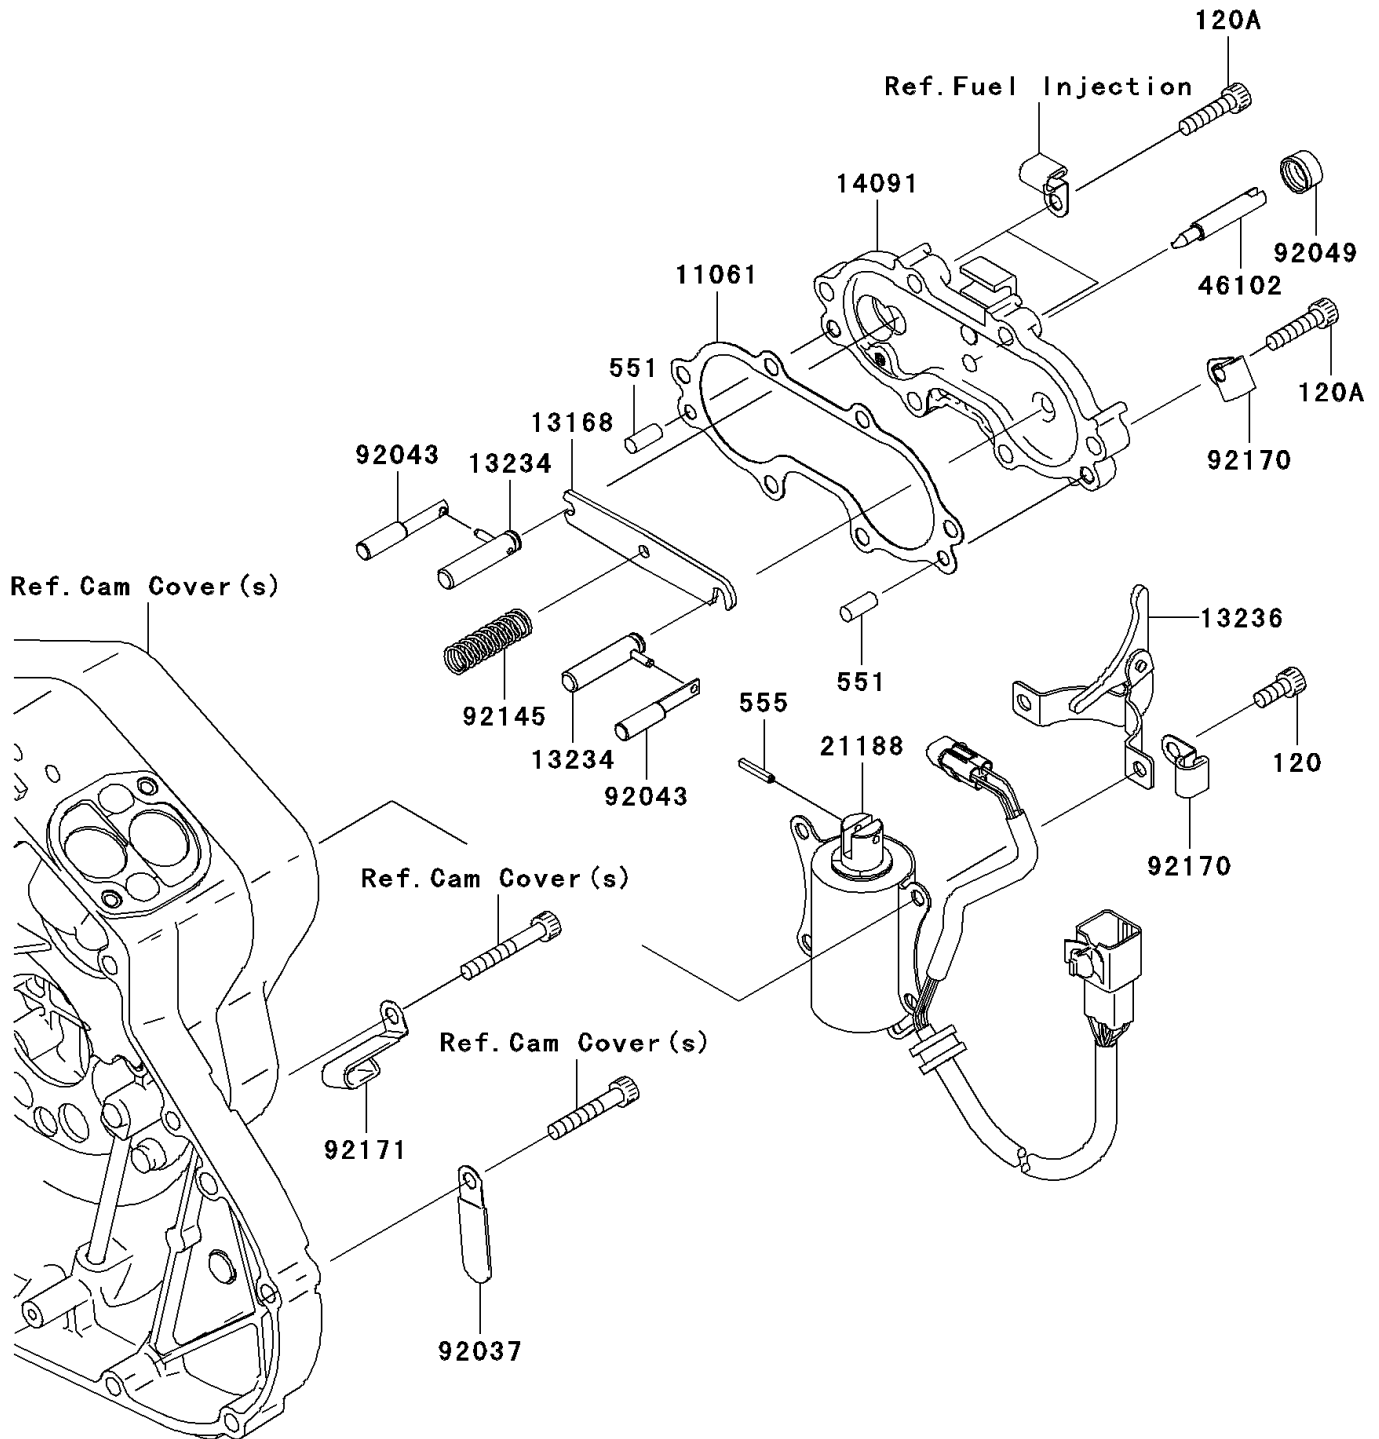

2007 Vulcan 2000 Classic LT

PARTS DIAGRAM

Starter Solenoid

E1842

2007 Vulcan 2000 Classic LT

PARTS LIST

Starter Solenoid

ITEM NAME	PART NUMBER	QUANTITY
-----------	-------------	----------
