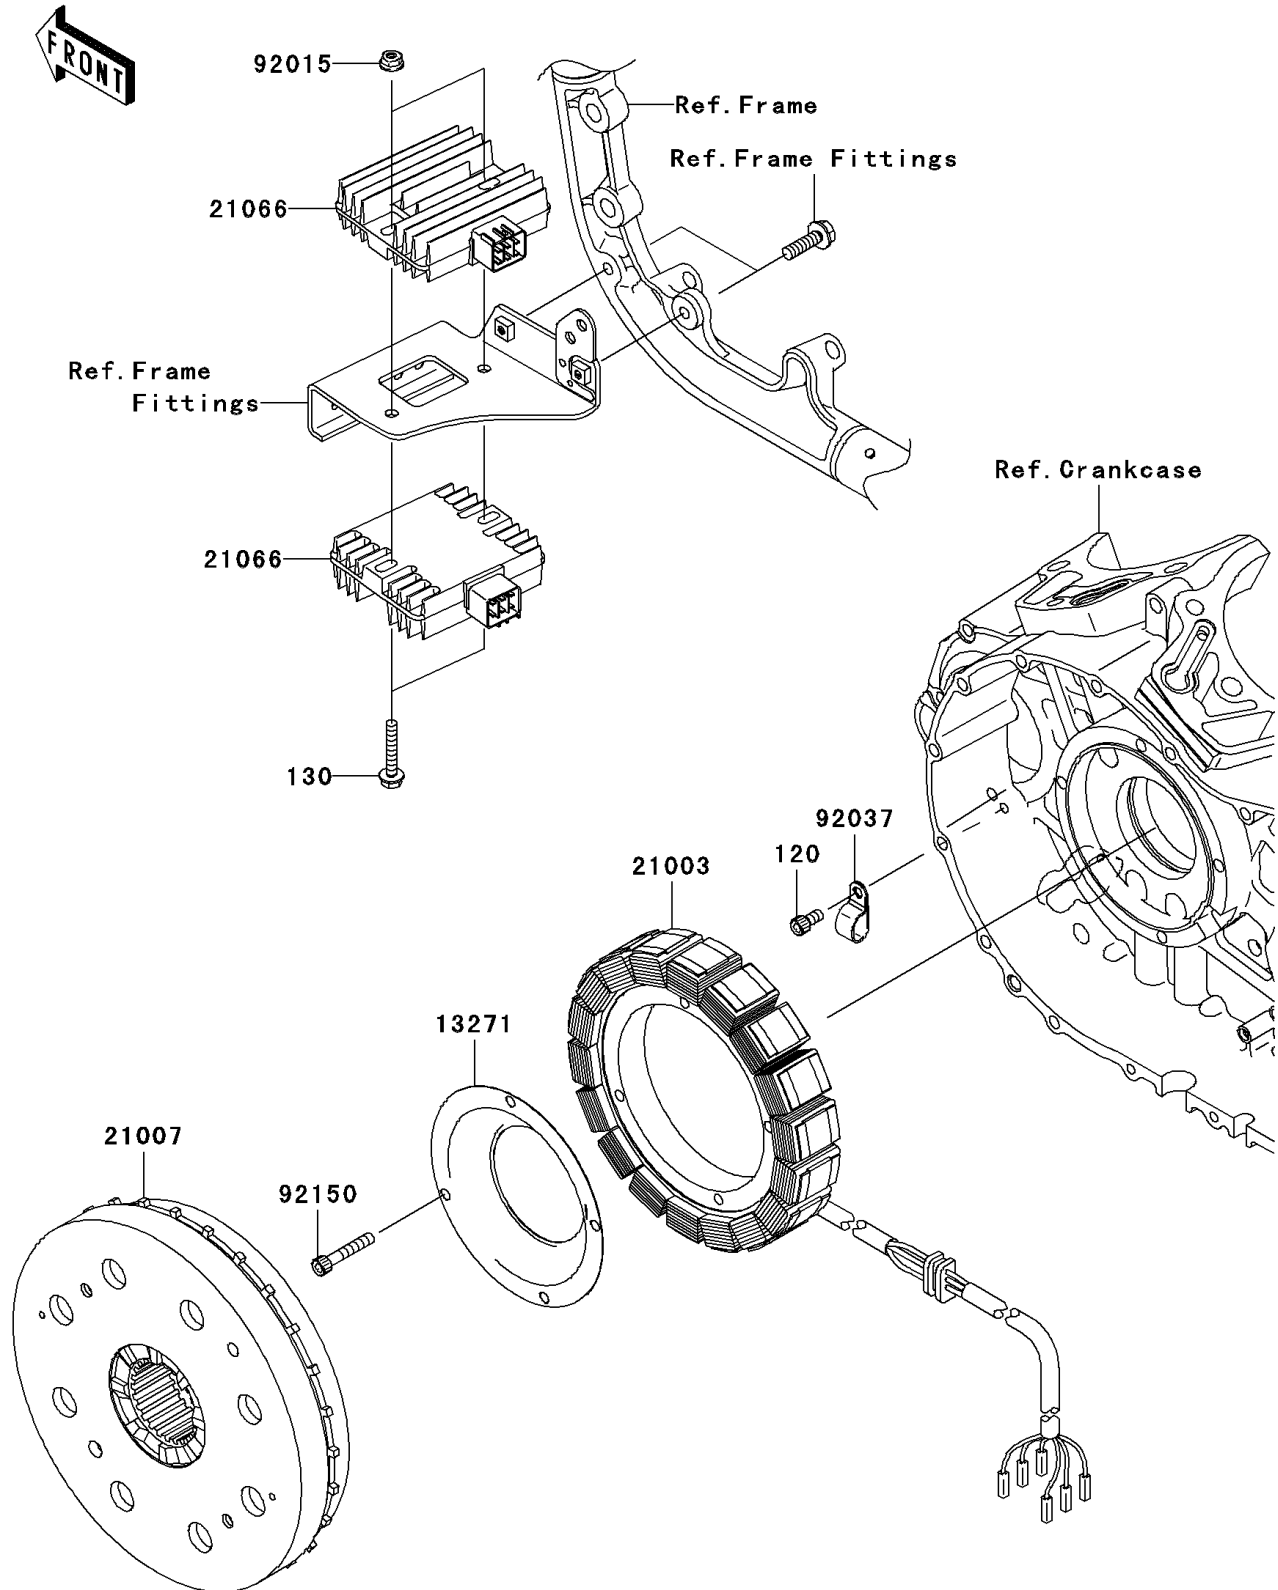

2007 Vulcan 2000 Classic LT

PARTS DIAGRAM

Generator

E1810

2007 Vulcan 2000 Classic LT

PARTS LIST

Generator

ITEM NAME

PART NUMBER

QUANTITY
