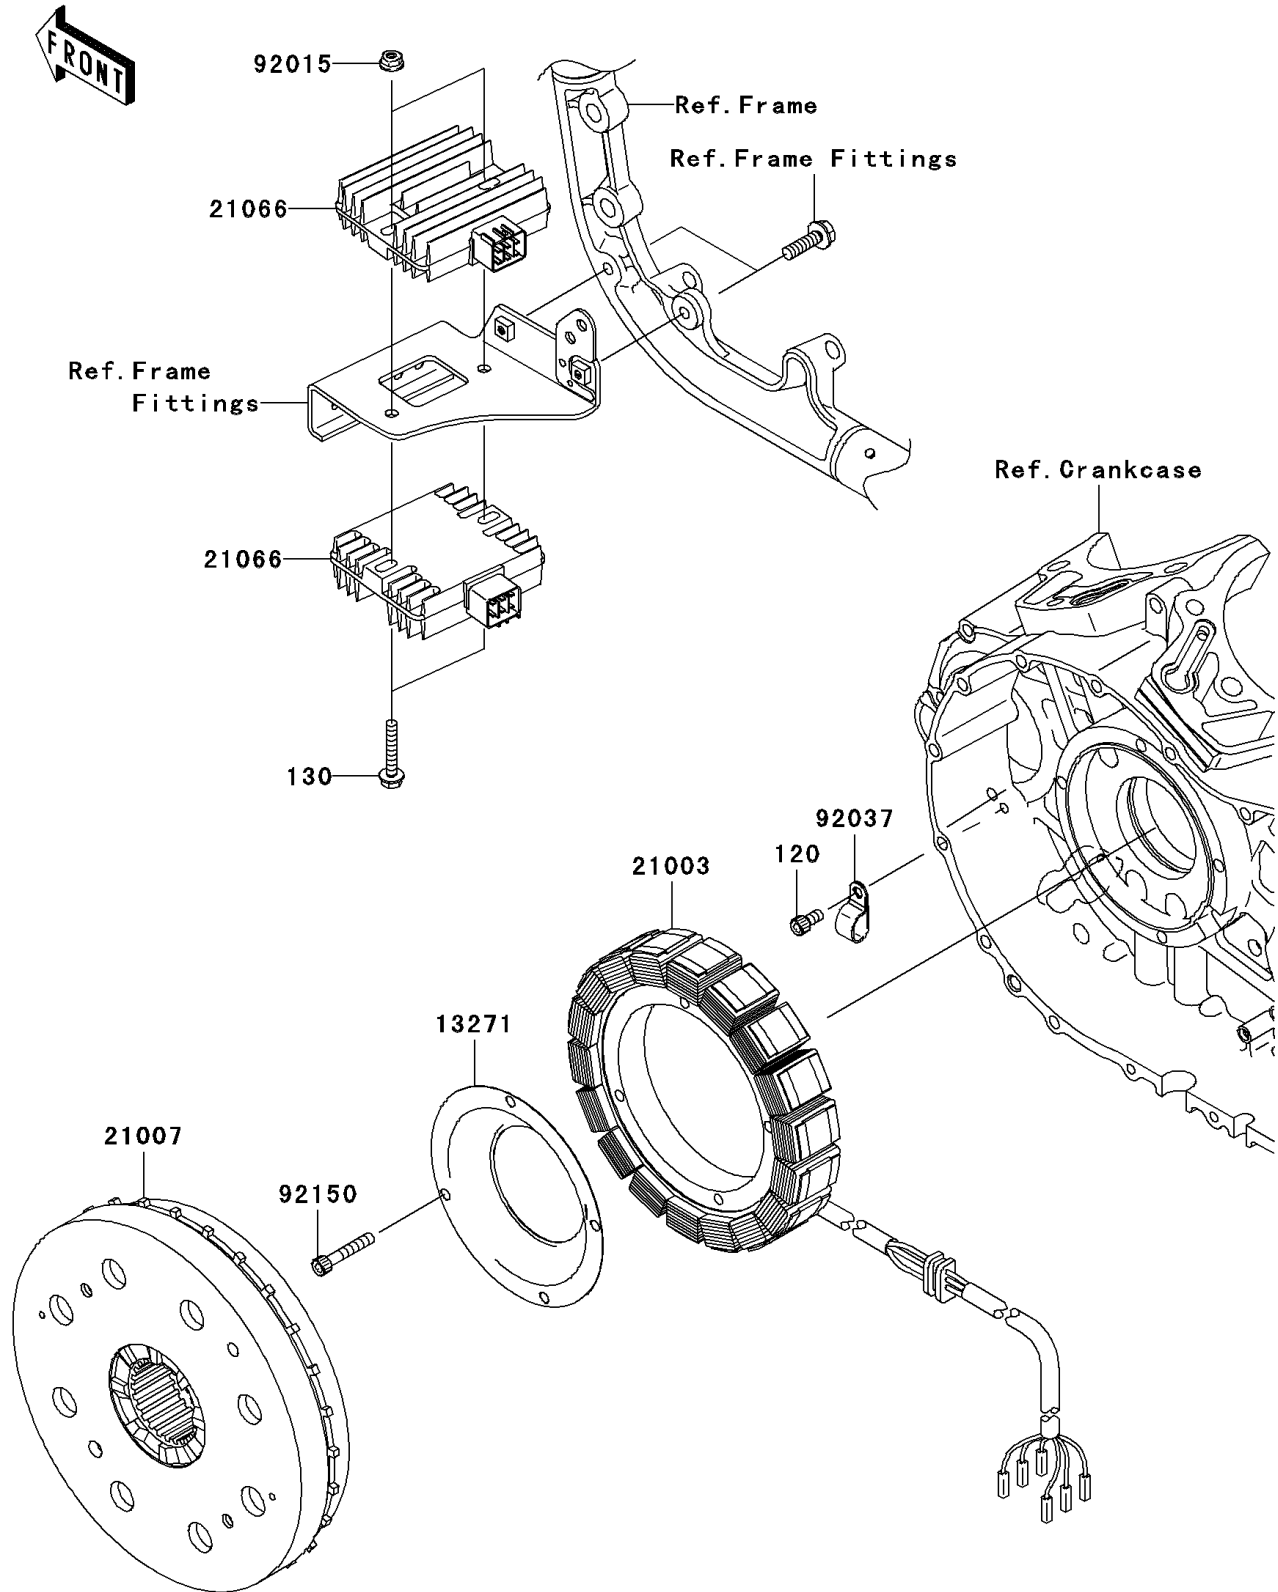

2006 Vulcan 2000 Classic LT

PARTS DIAGRAM

Generator

E1810

2006 Vulcan 2000 Classic LT

PARTS LIST

Generator

ITEM NAME

PART NUMBER

QUANTITY
