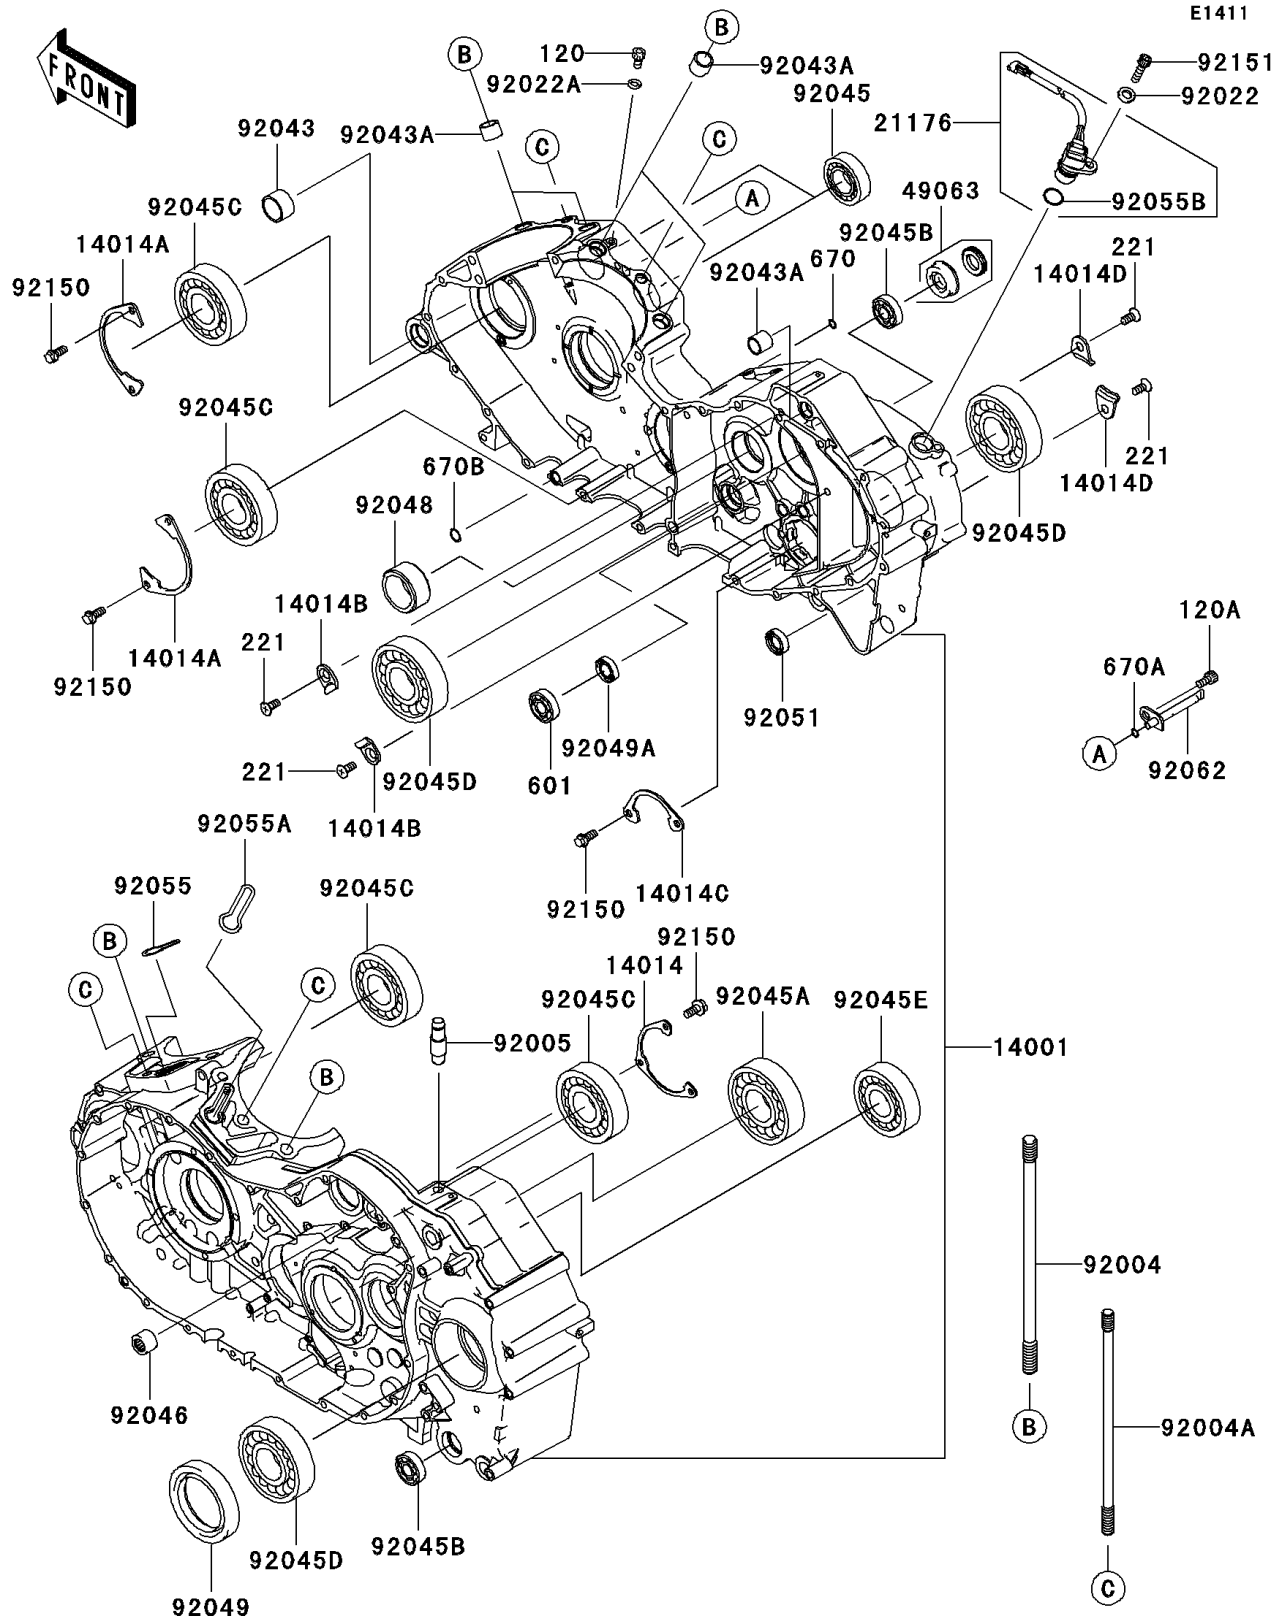

2006 Vulcan 2000 Classic LT

PARTS DIAGRAM

Crankcase

2006 Vulcan 2000 Classic LT

PARTS LIST

Crankcase

ITEM NAME	PART NUMBER	QUANTITY
-----------	-------------	----------
