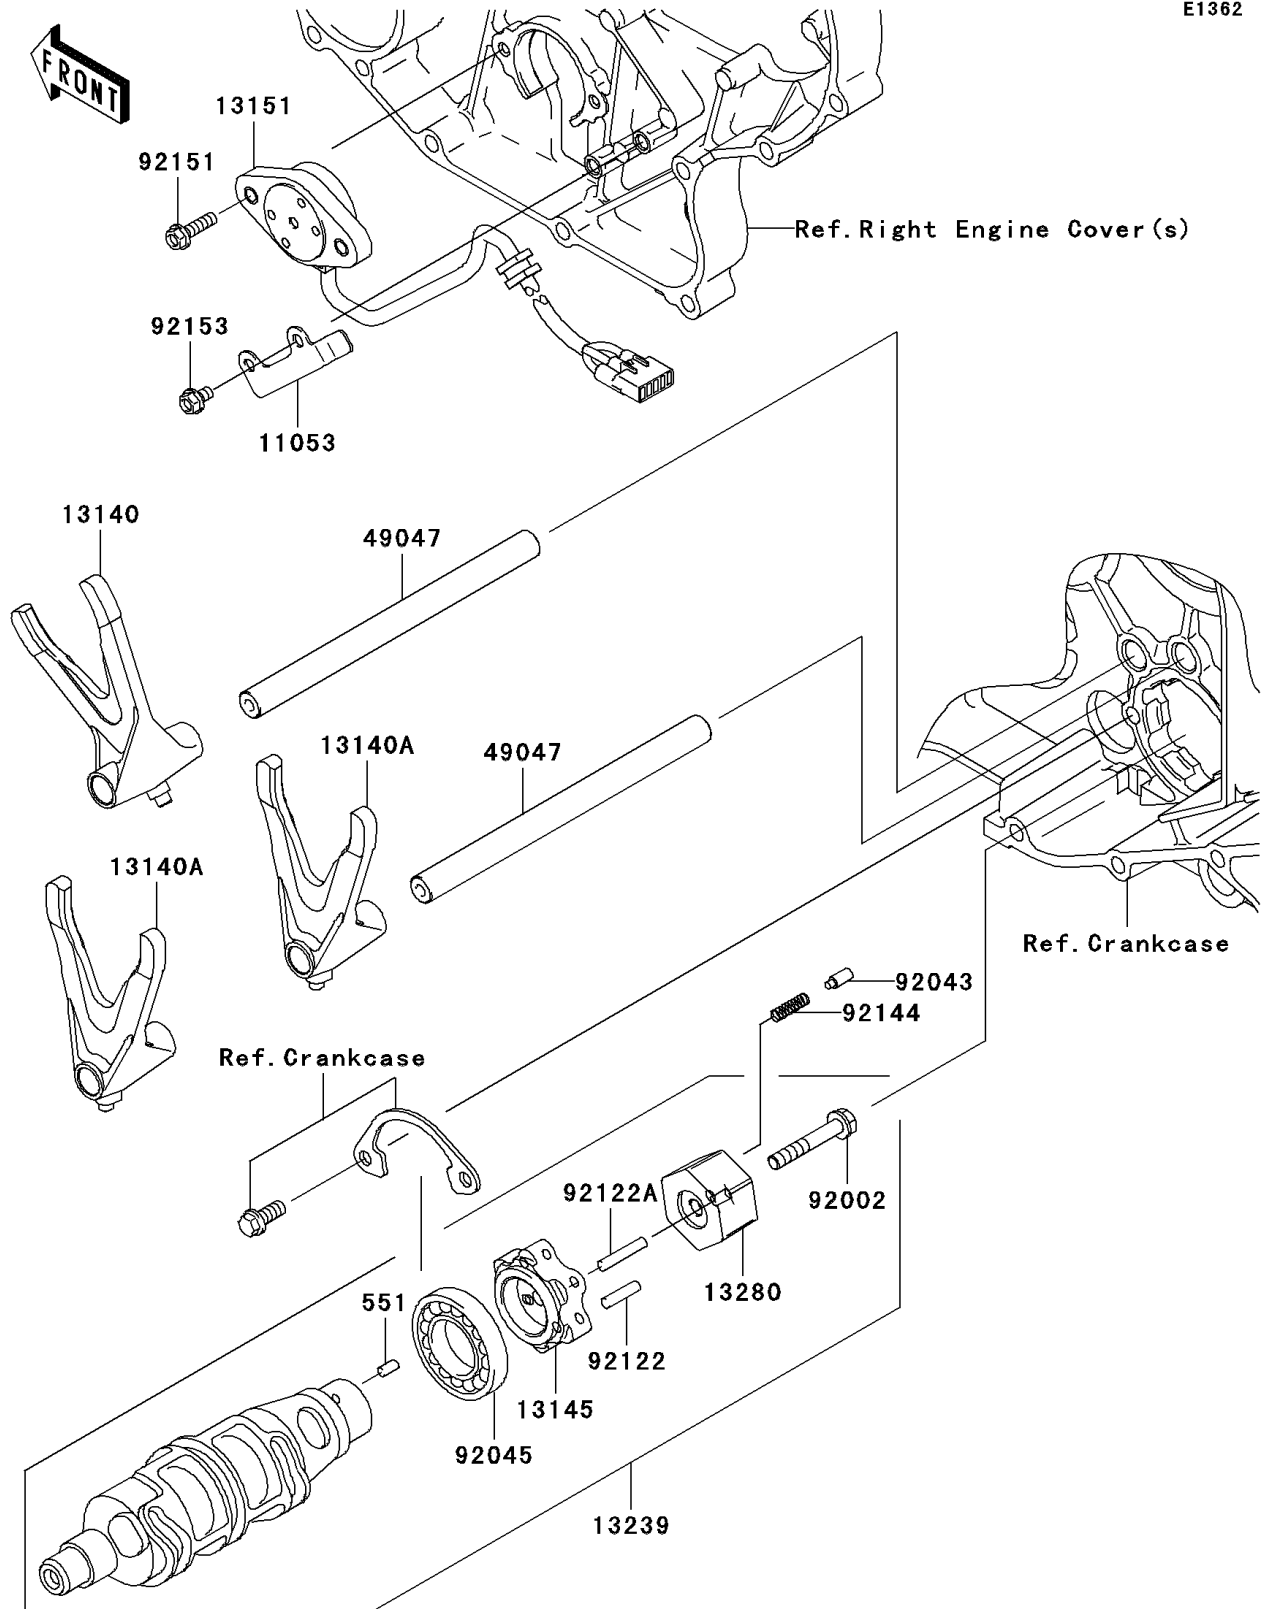

2006 Vulcan 2000 Classic LT

PARTS DIAGRAM

Gear Change Drum/Shift Fork(s)

E1362

2006 Vulcan 2000 Classic LT

PARTS LIST

Gear Change Drum/Shift Fork(s)

ITEM NAME	PART NUMBER	QUANTITY
-----------	-------------	----------
