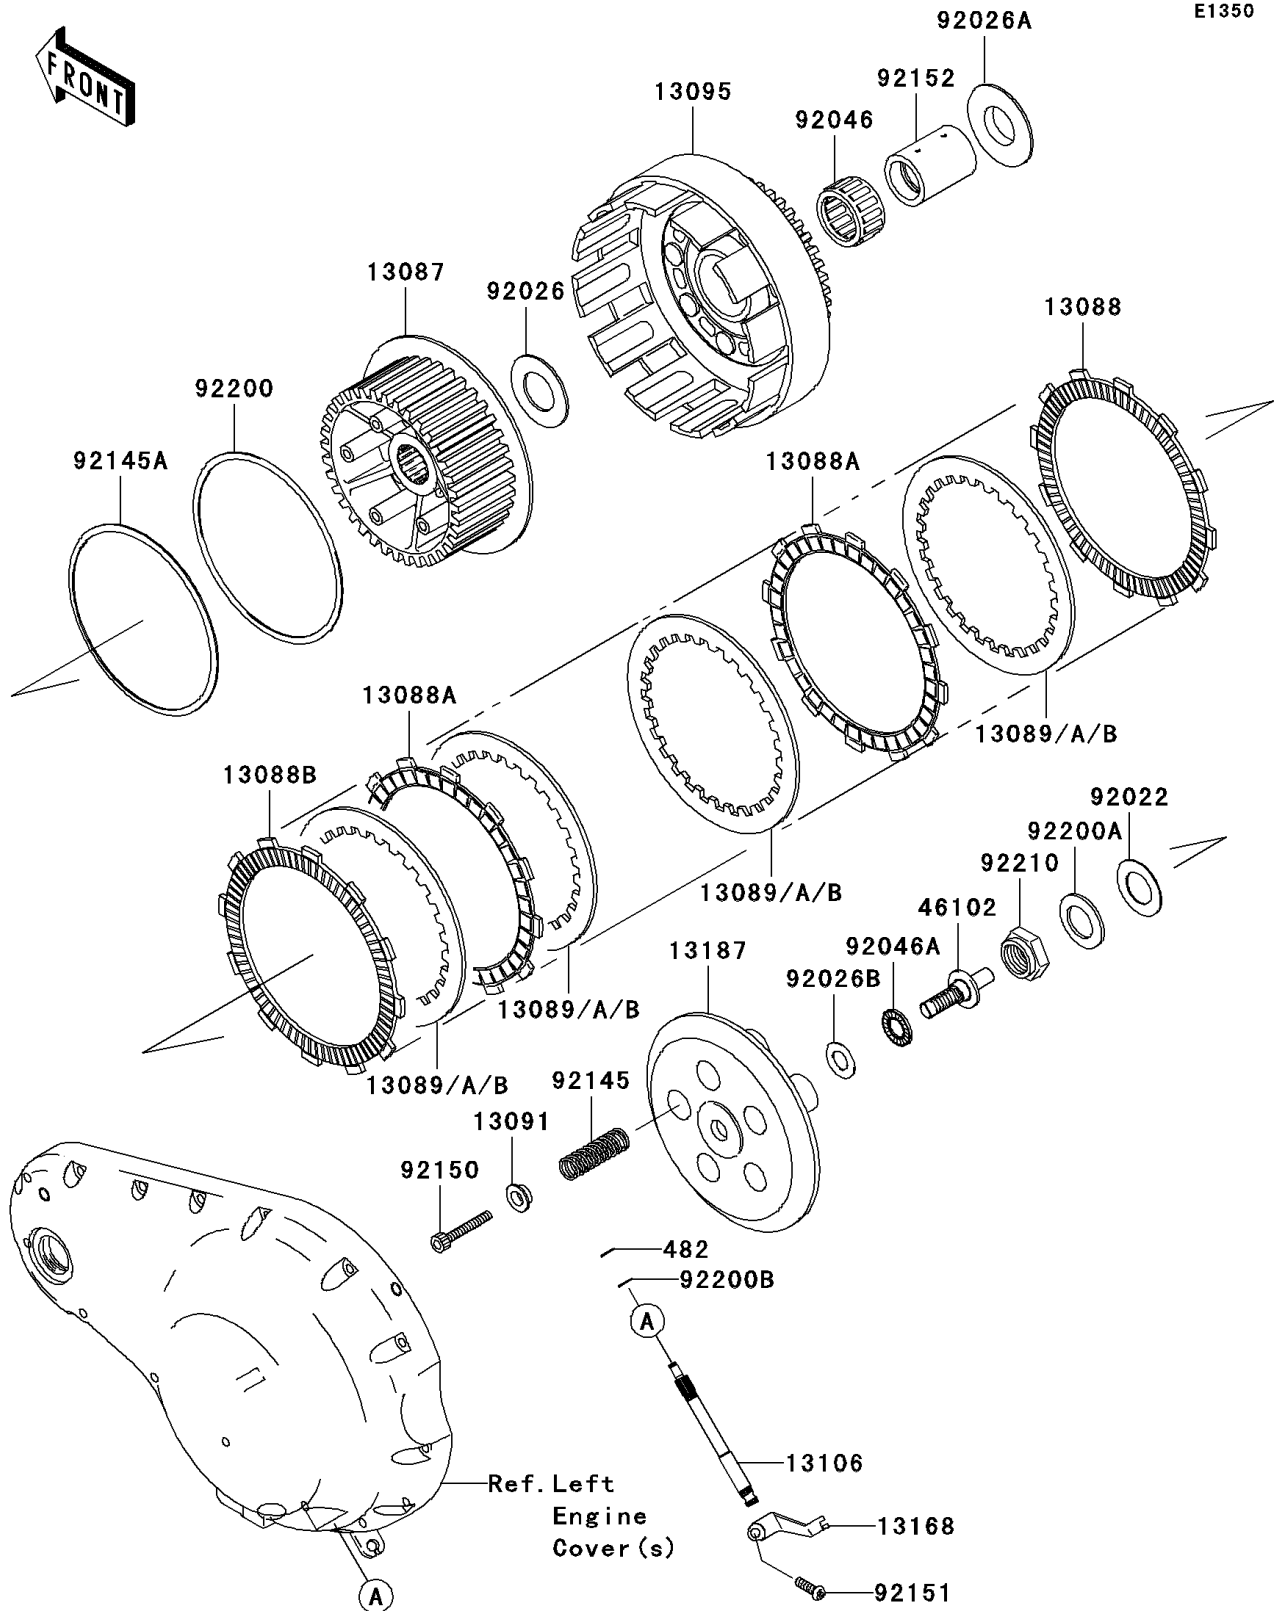

2006 Vulcan 2000 Classic LT

PARTS DIAGRAM

Clutch

2006 Vulcan 2000 Classic LT

PARTS LIST

Clutch

ITEM NAME	PART NUMBER	QUANTITY
-----------	-------------	----------
