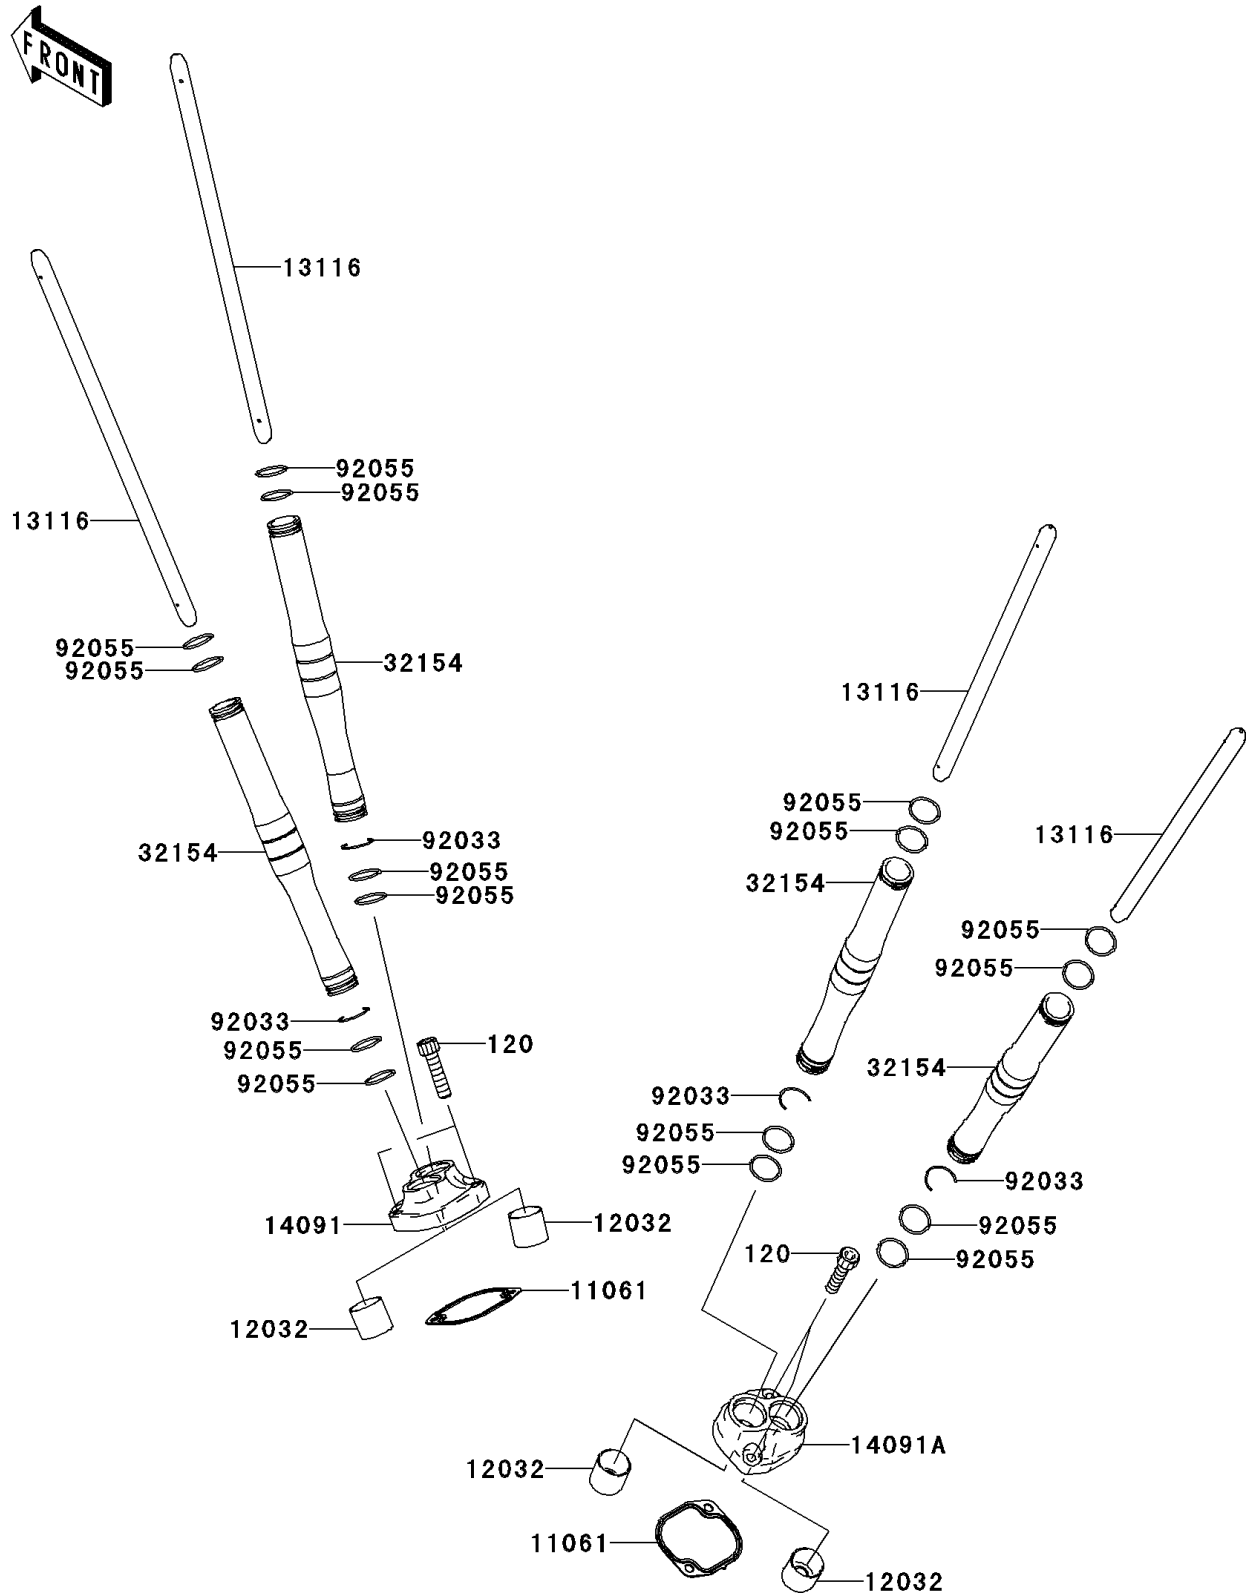

2006 Vulcan 2000 Classic LT

PARTS DIAGRAM

Push Rod

E1213

2006 Vulcan 2000 Classic LT

PARTS LIST

Push Rod

| ITEM NAME | PART NUMBER | QUANTITY |
|-----------|-------------|----------|
|-----------|-------------|----------|
