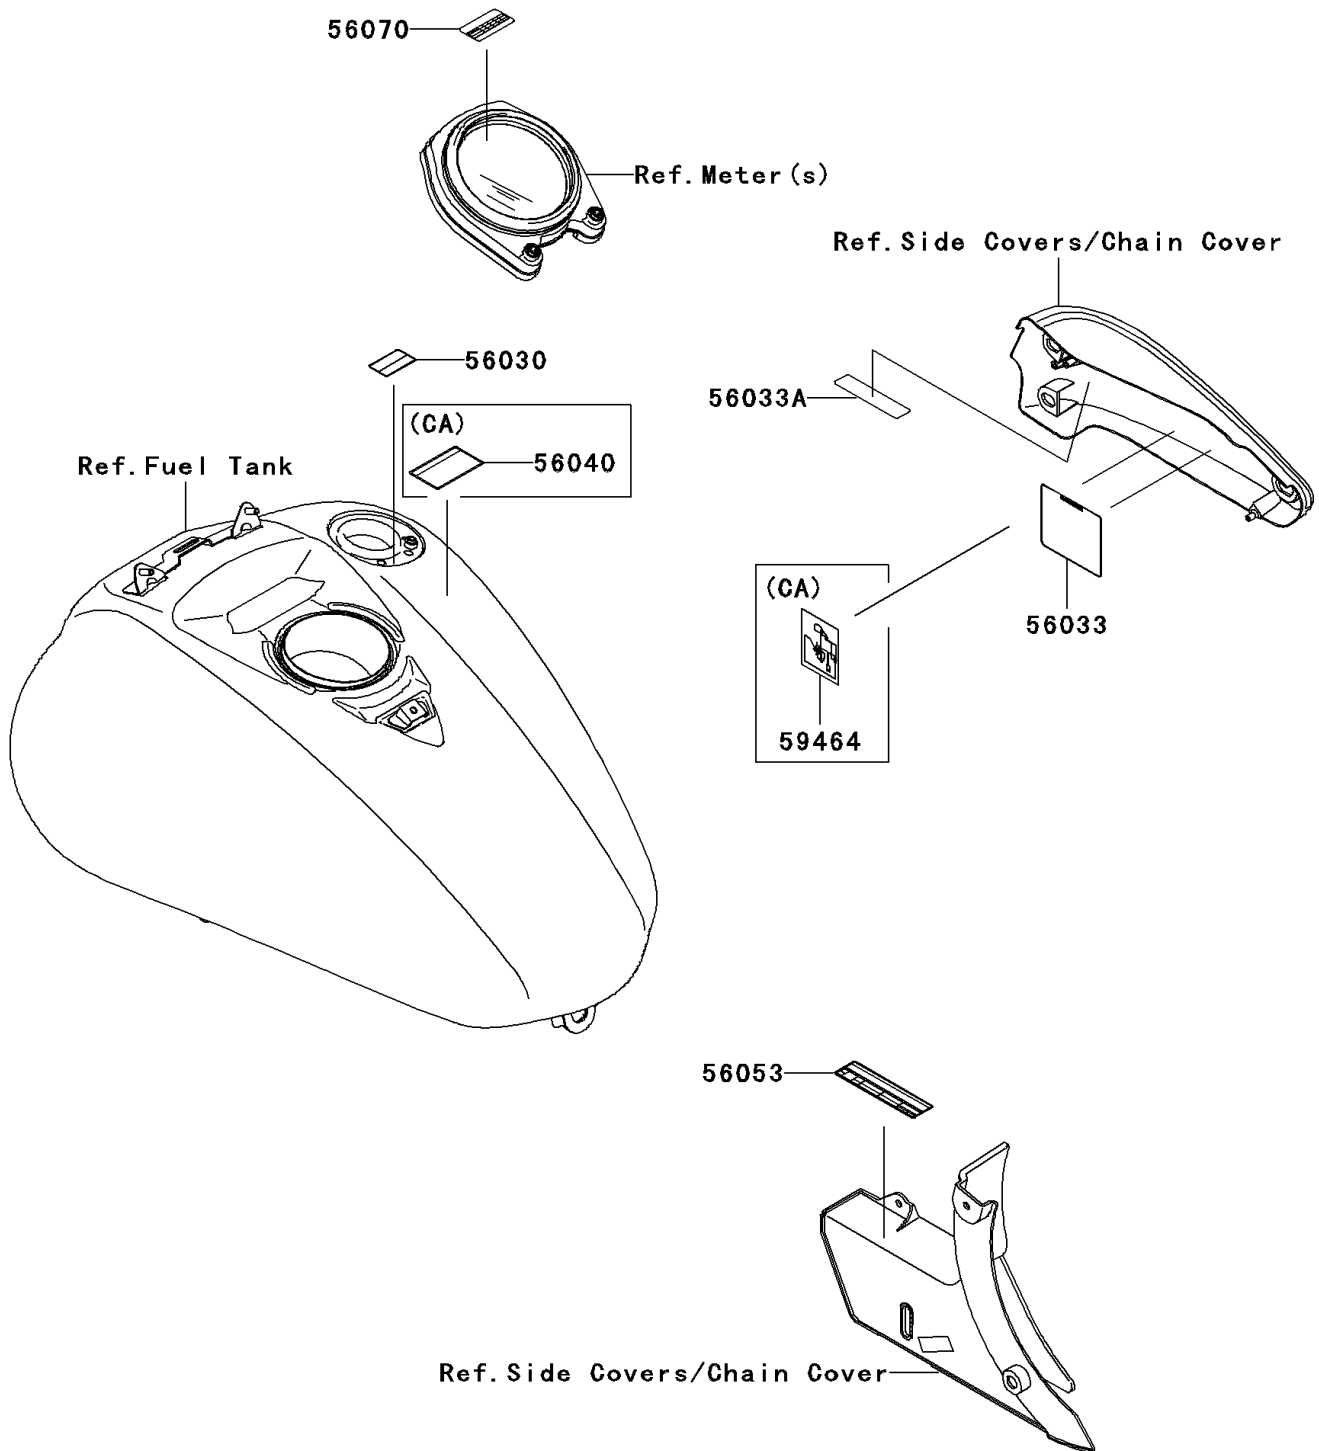

2006 Vulcan 2000 Classic

PARTS DIAGRAM

Labels

F2860

2006 Vulcan 2000 Classic

PARTS LIST

Labels

ITEM NAME

PART NUMBER

QUANTITY
