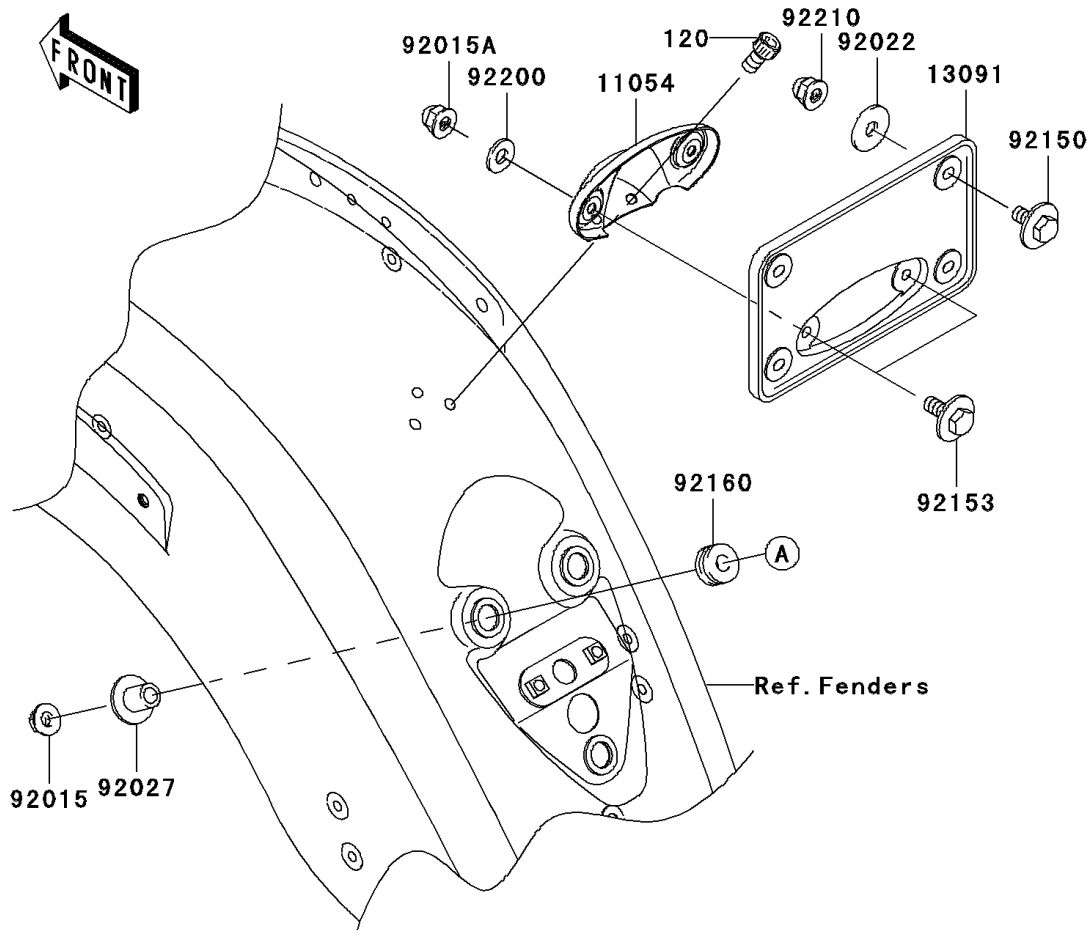

2006 Vulcan 2000 Classic

PARTS DIAGRAM

Taillight(s)

F2720

2006 Vulcan 2000 Classic

PARTS LIST

Taillight(s)

ITEM NAME	PART NUMBER	QUANTITY
-----------	-------------	----------
