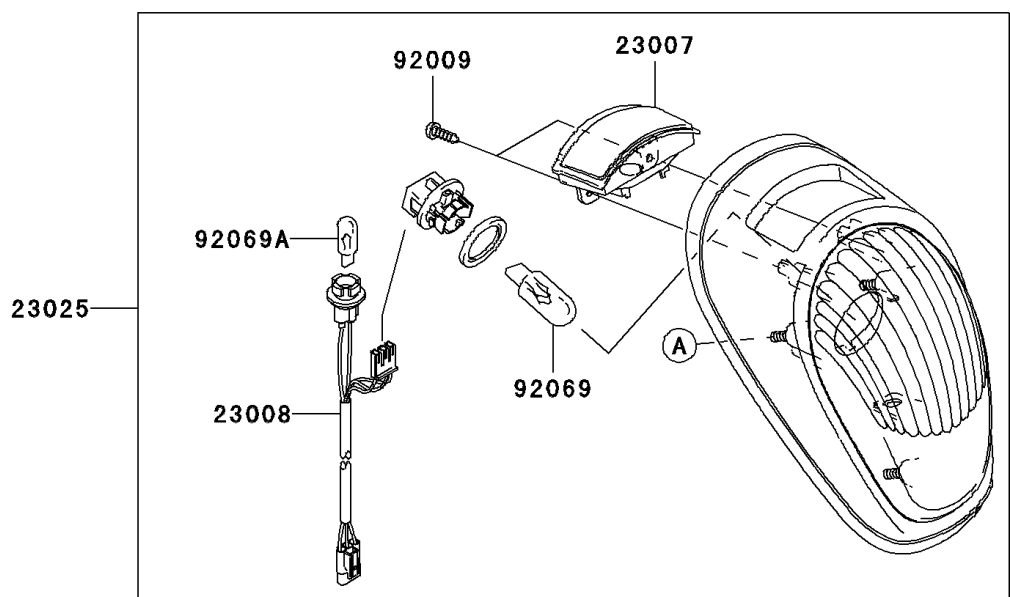

2006 Vulcan 2000 Classic

PARTS DIAGRAM

Taillight(s)

F2720

2006 Vulcan 2000 Classic

PARTS LIST

Taillight(s)

ITEM NAME	PART NUMBER	QUANTITY
-----------	-------------	----------
