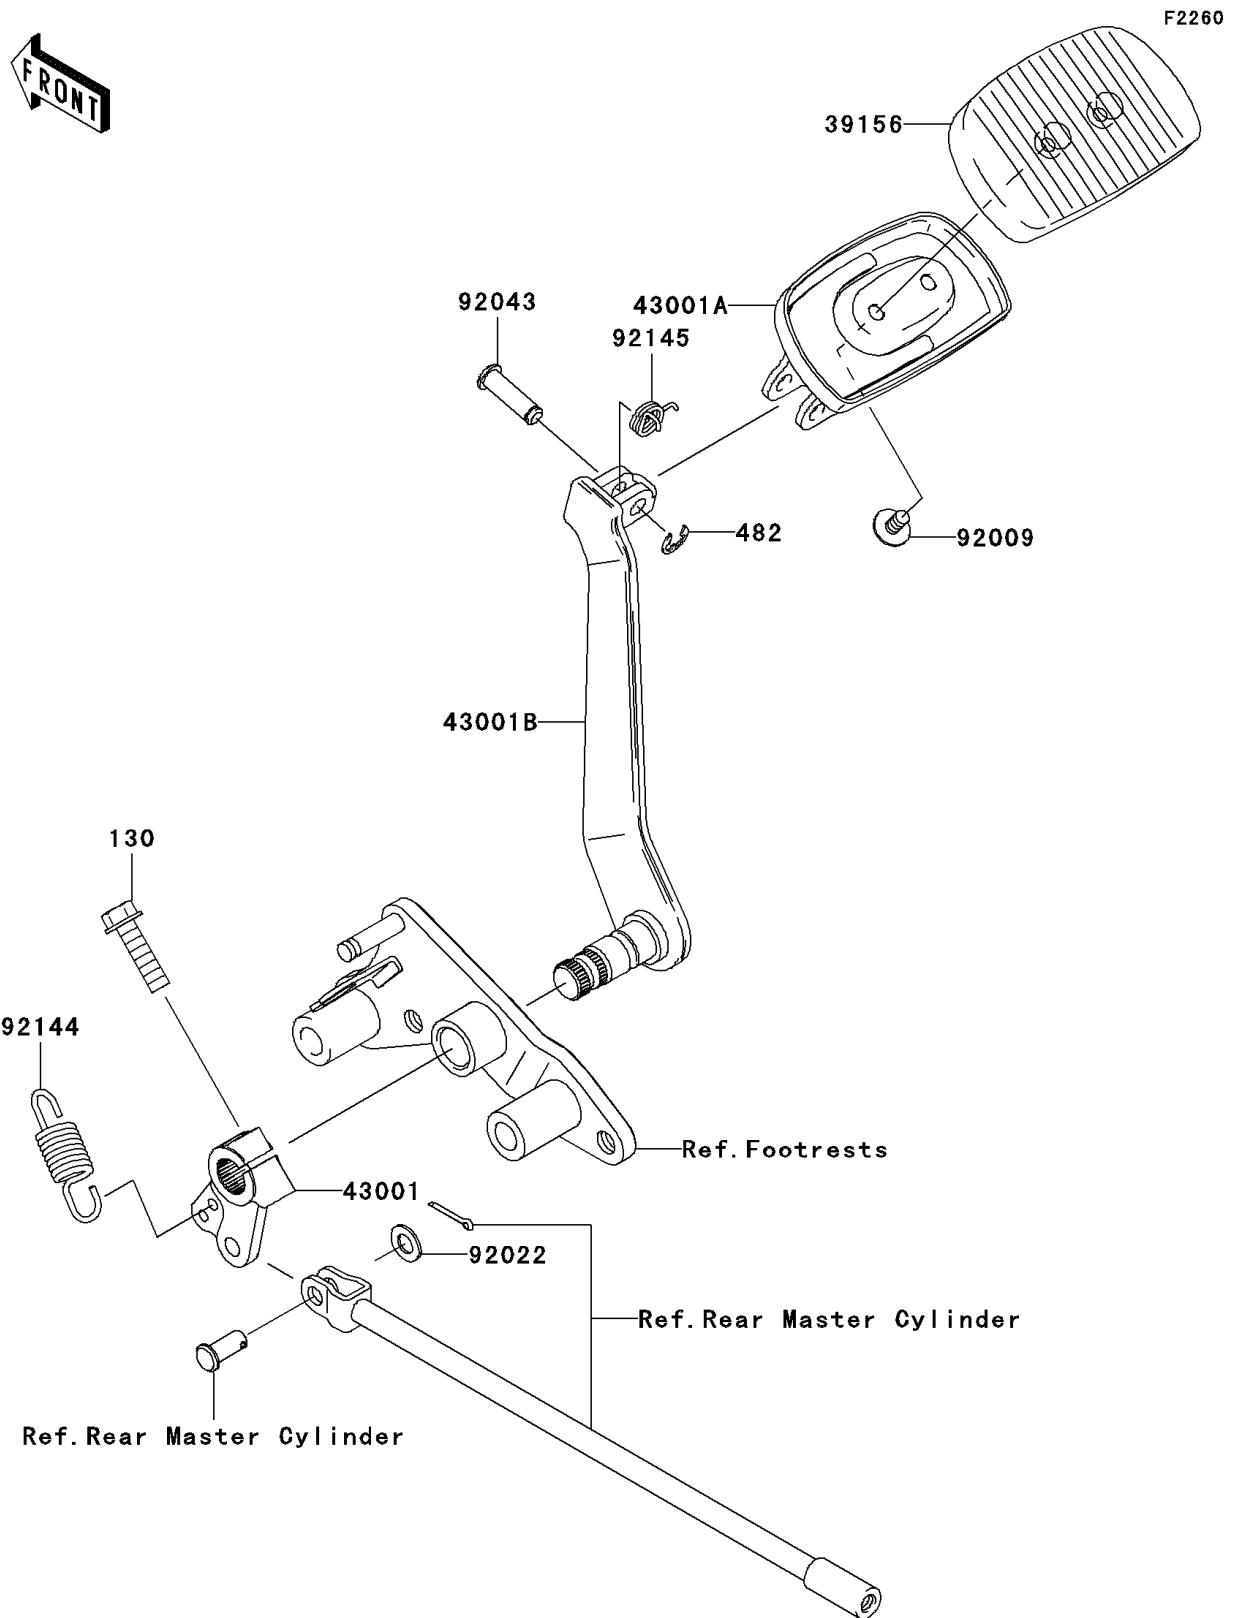

2006 Vulcan 2000 Classic

PARTS DIAGRAM

Brake Pedal/Torque Link

2006 Vulcan 2000 Classic

PARTS LIST

Brake Pedal/Torque Link

ITEM NAME	PART NUMBER	QUANTITY
-----------	-------------	----------
