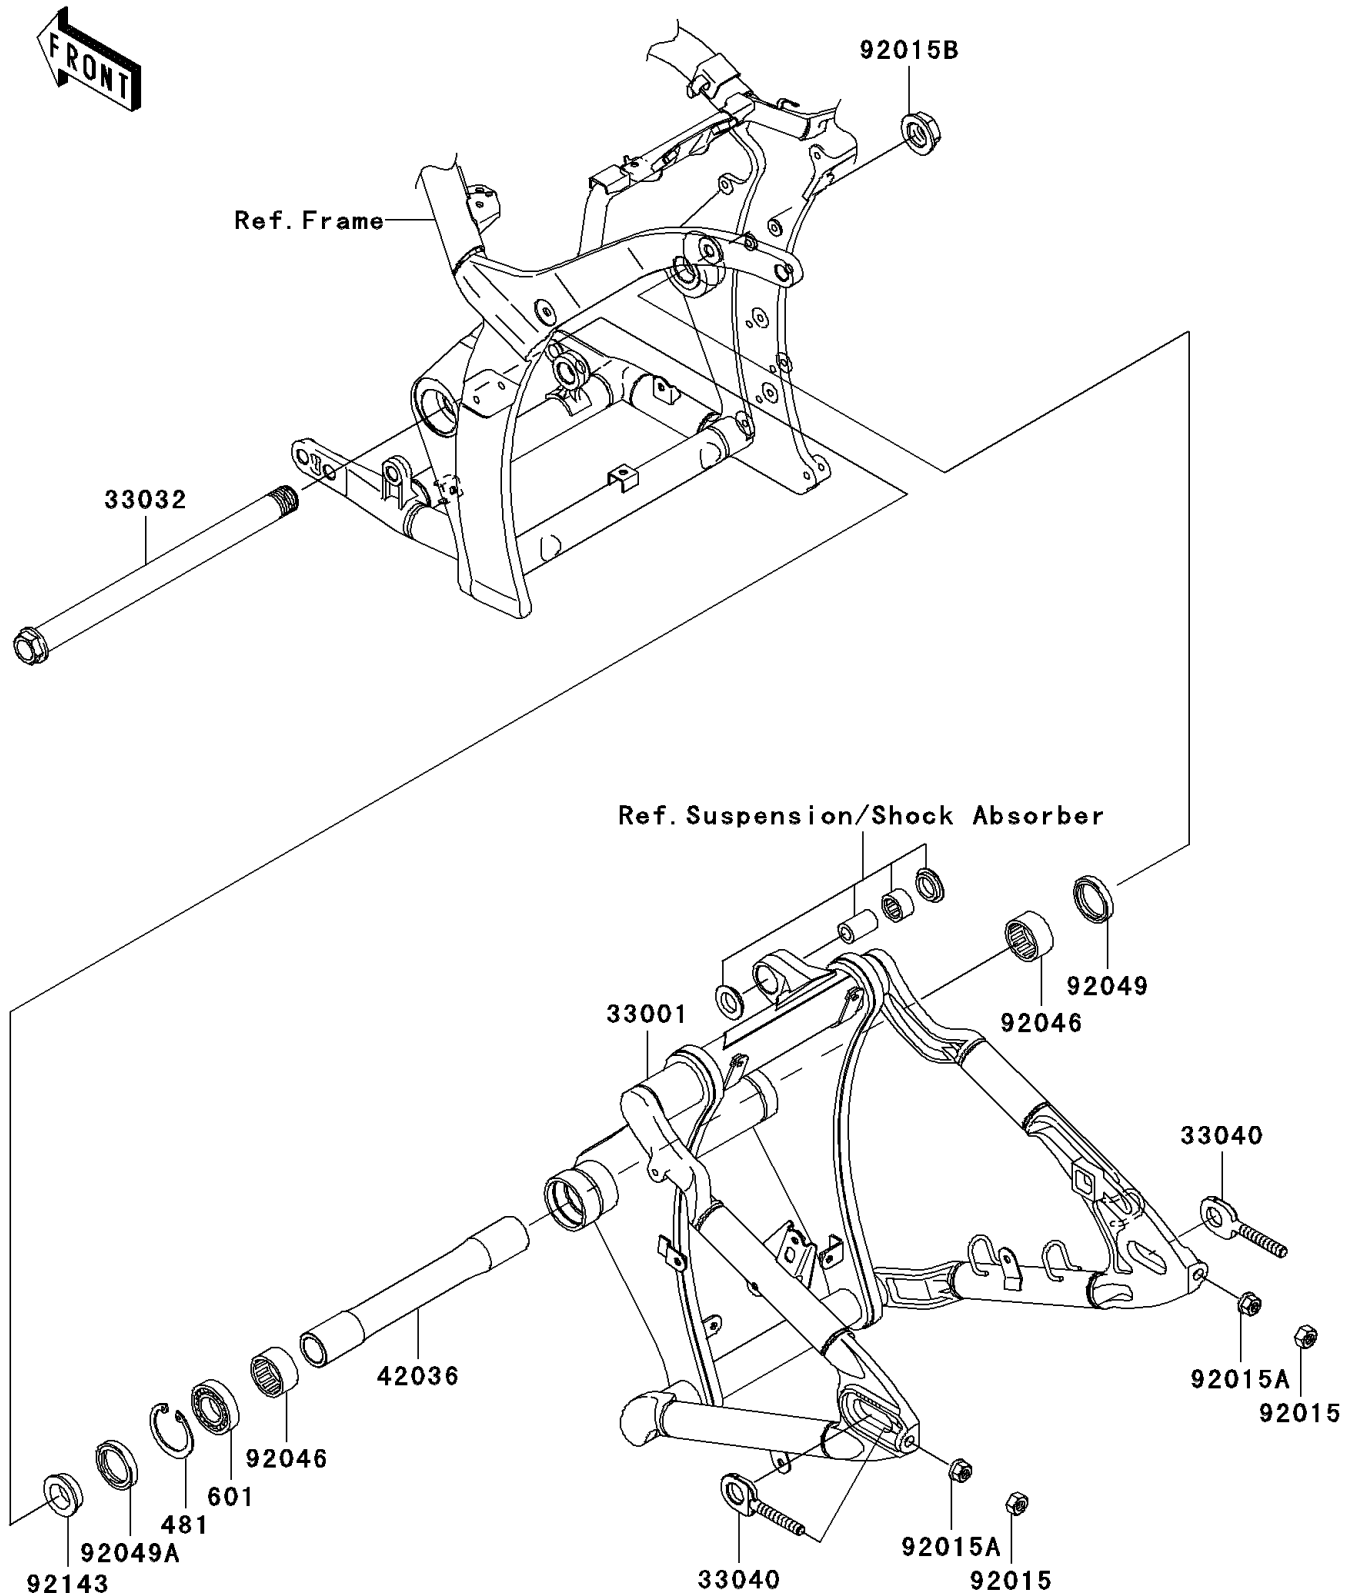

2006 Vulcan 2000 Classic

PARTS DIAGRAM

Swingarm

F2141

2006 Vulcan 2000 Classic

PARTS LIST

Swingarm

ITEM NAME

PART NUMBER

QUANTITY
