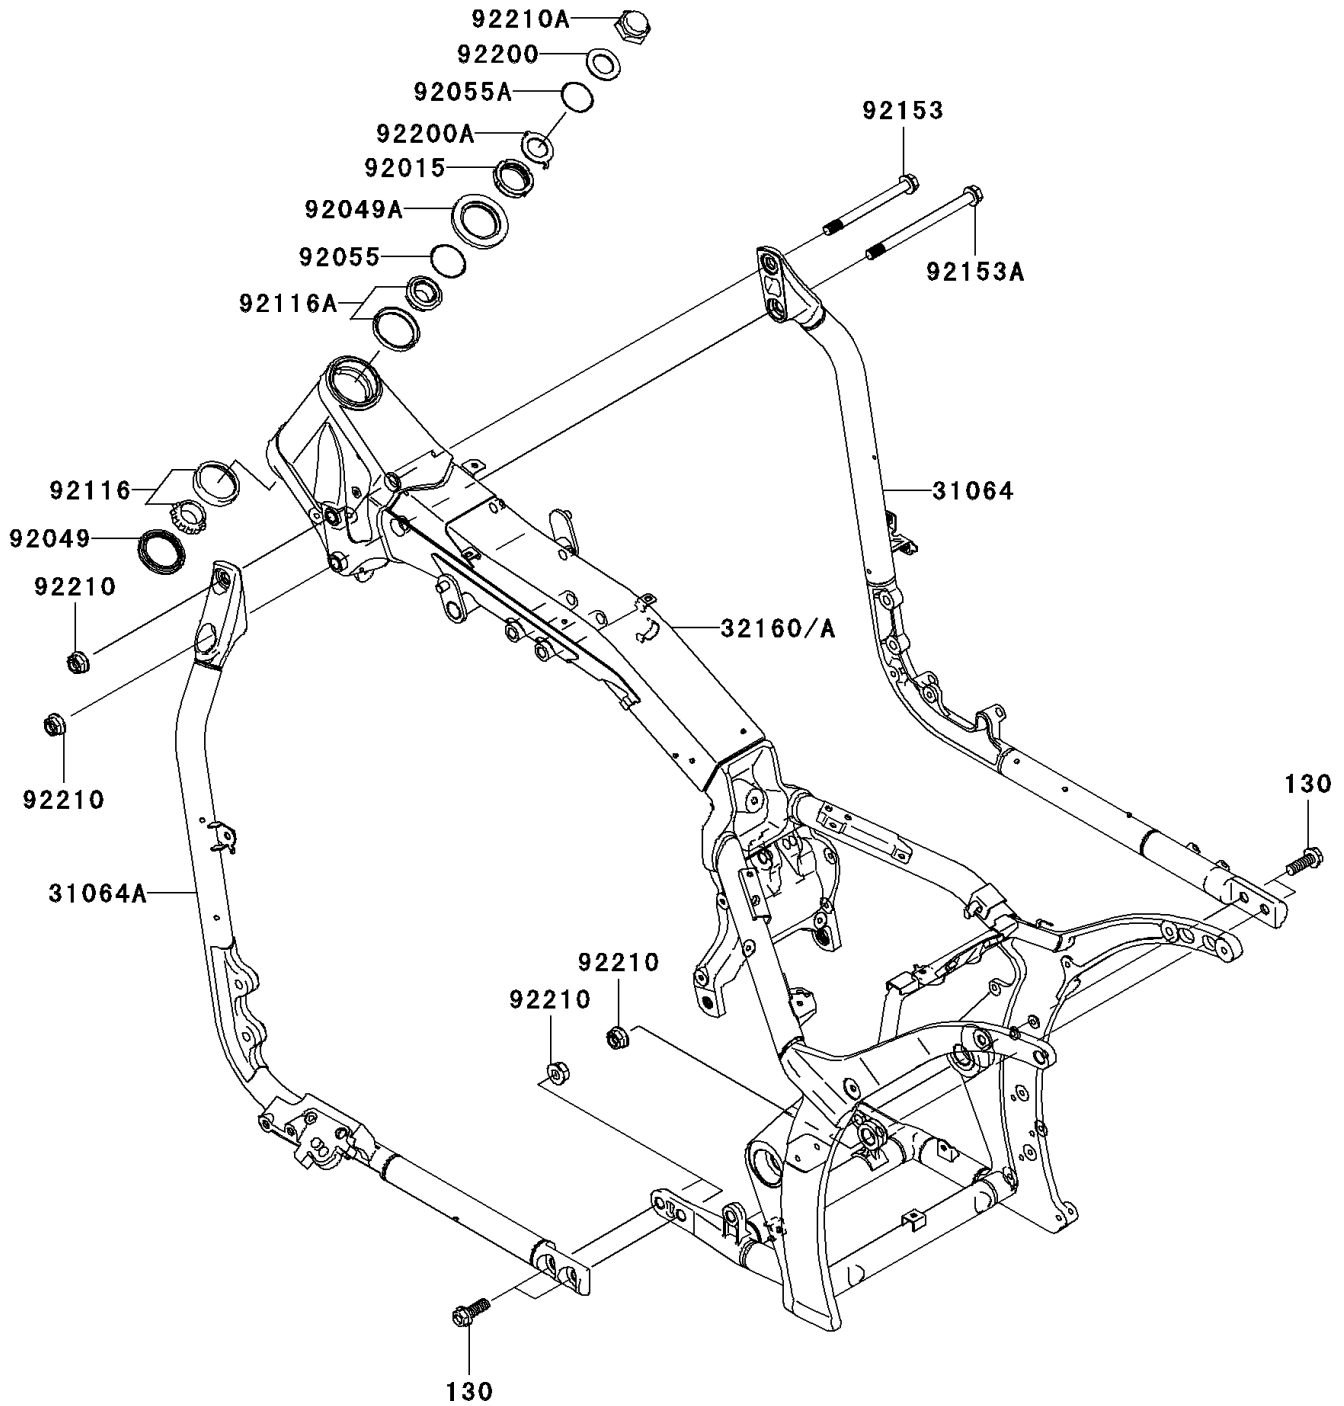

2006 Vulcan 2000 Classic

PARTS DIAGRAM

Frame

F2120

2006 Vulcan 2000 Classic

PARTS LIST

Frame

ITEM NAME

PART NUMBER

QUANTITY
