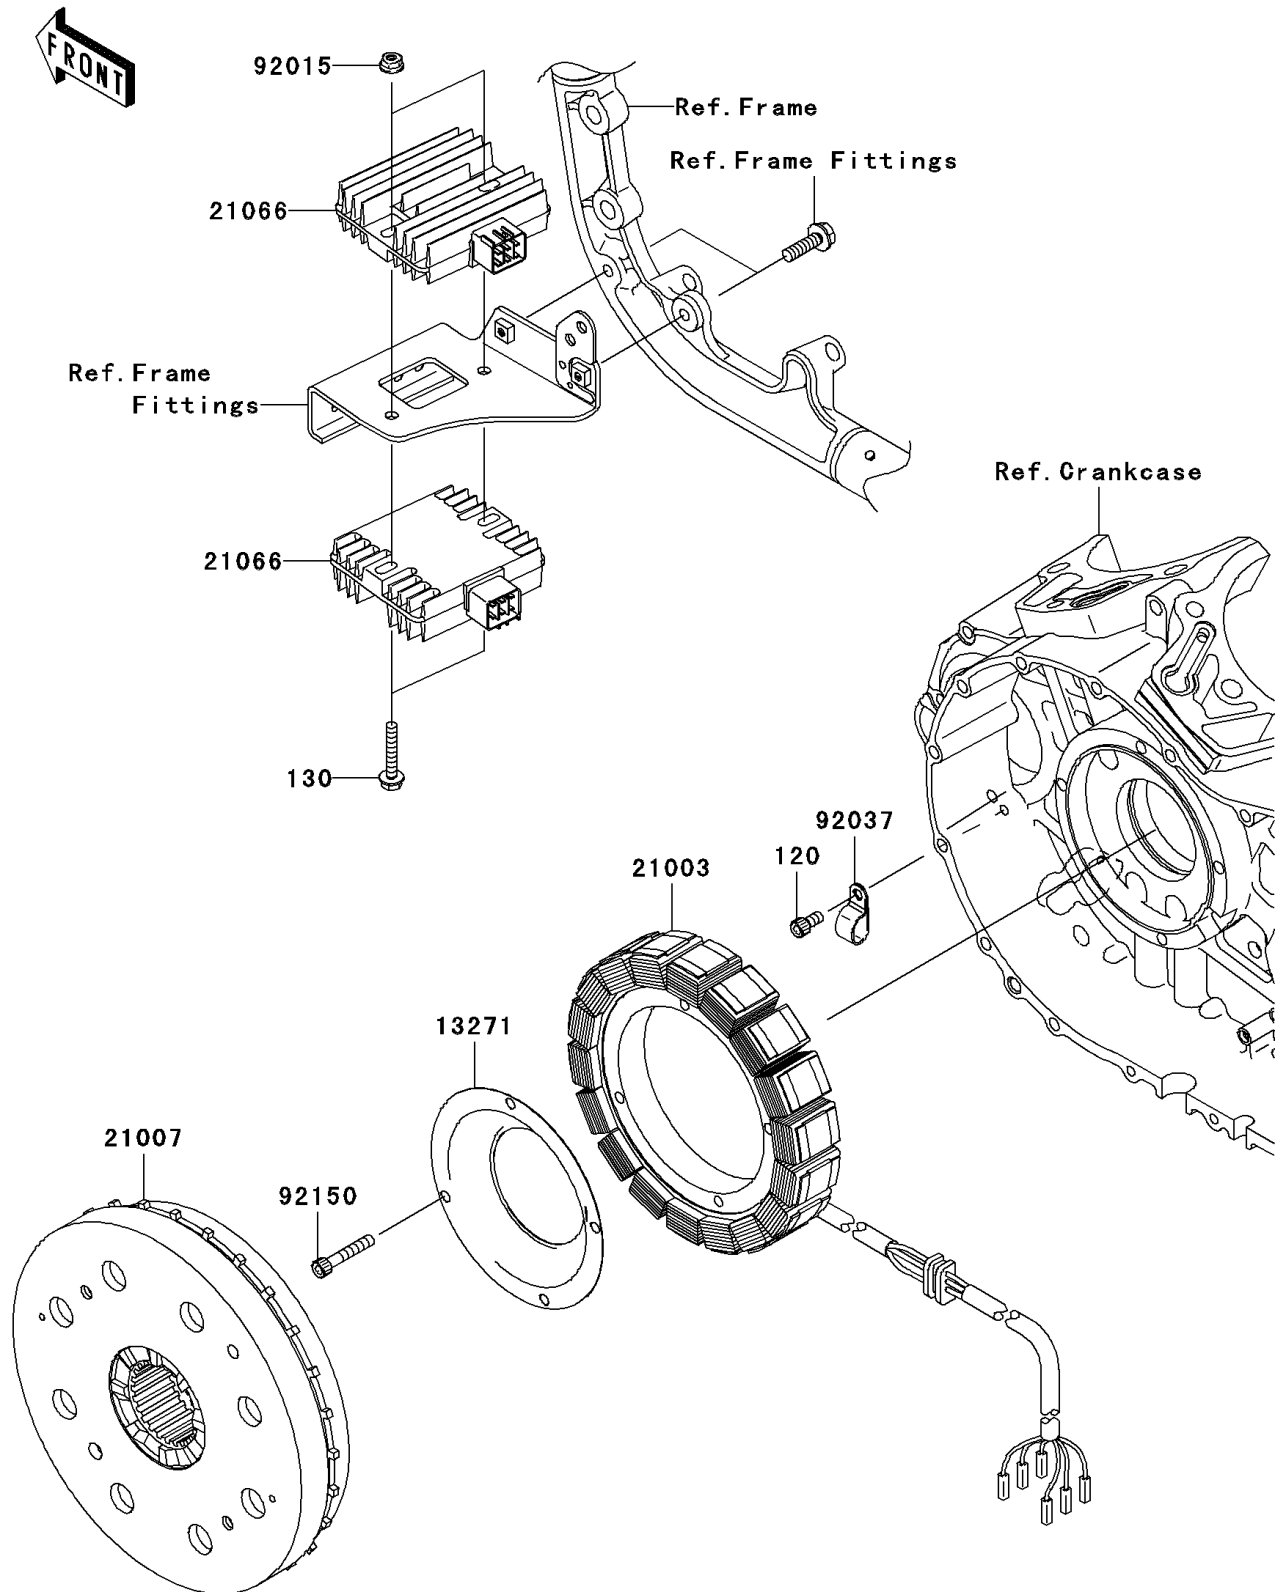

2006 Vulcan 2000 Classic

PARTS DIAGRAM

Generator

E1810

2006 Vulcan 2000 Classic

PARTS LIST

Generator

ITEM NAME

PART NUMBER

QUANTITY
