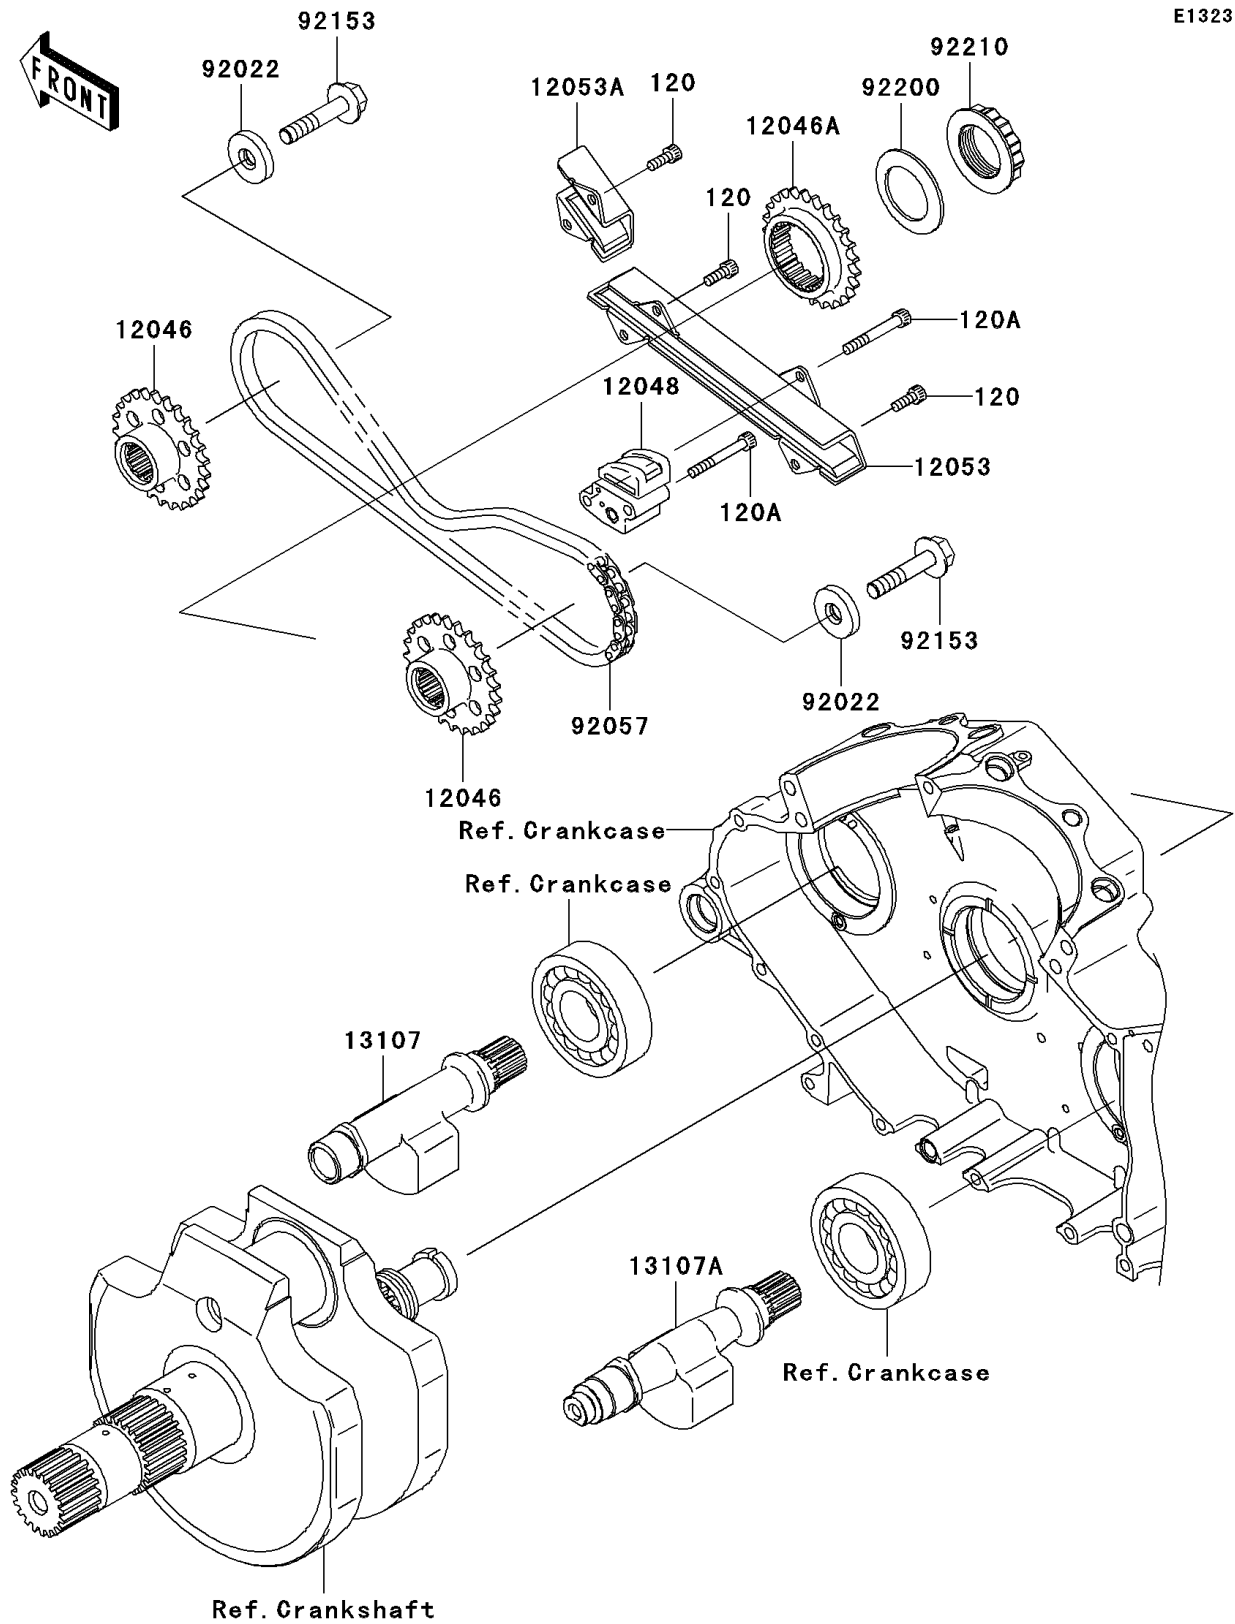

## PARTS DIAGRAM

### Balancer

E1323

## PARTS LIST

### Balancer

ITEM NAME	PART NUMBER	QUANTITY
BOLT-SOCKET,6X16 (Ref # 120)	120P0616	5
BOLT-SOCKET,6X45 (Ref # 120A)	120P0645	2
SPROCKET,FR&RR (Ref # 12046)	12046-0007	2
SPROCKET (Ref # 12046A)	12046-0008	1
TENSIONER-ASSY (Ref # 12048)	12048-0005	1
GUIDE-CHAIN,LONG (Ref # 12053)	12053-0003	1
GUIDE-CHAIN,SHORT (Ref # 12053A)	12053-0004	1
SHAFT,FR (Ref # 13107)	13107-0004	1
SHAFT,RR (Ref # 13107A)	13107-0005	1
WASHER,10X33X6 (Ref # 92022)	92022-1906	2
CHAIN,DID 06HD(F) SDH (Ref # 92057)	92057-0028	1
BOLT,10X50 (Ref # 92153)	92153-0317	2
WASHER,36.5X56X3.2 (Ref # 92200)	92200-0014	1
NUT,36MM (Ref # 92210)	92210-0059	1