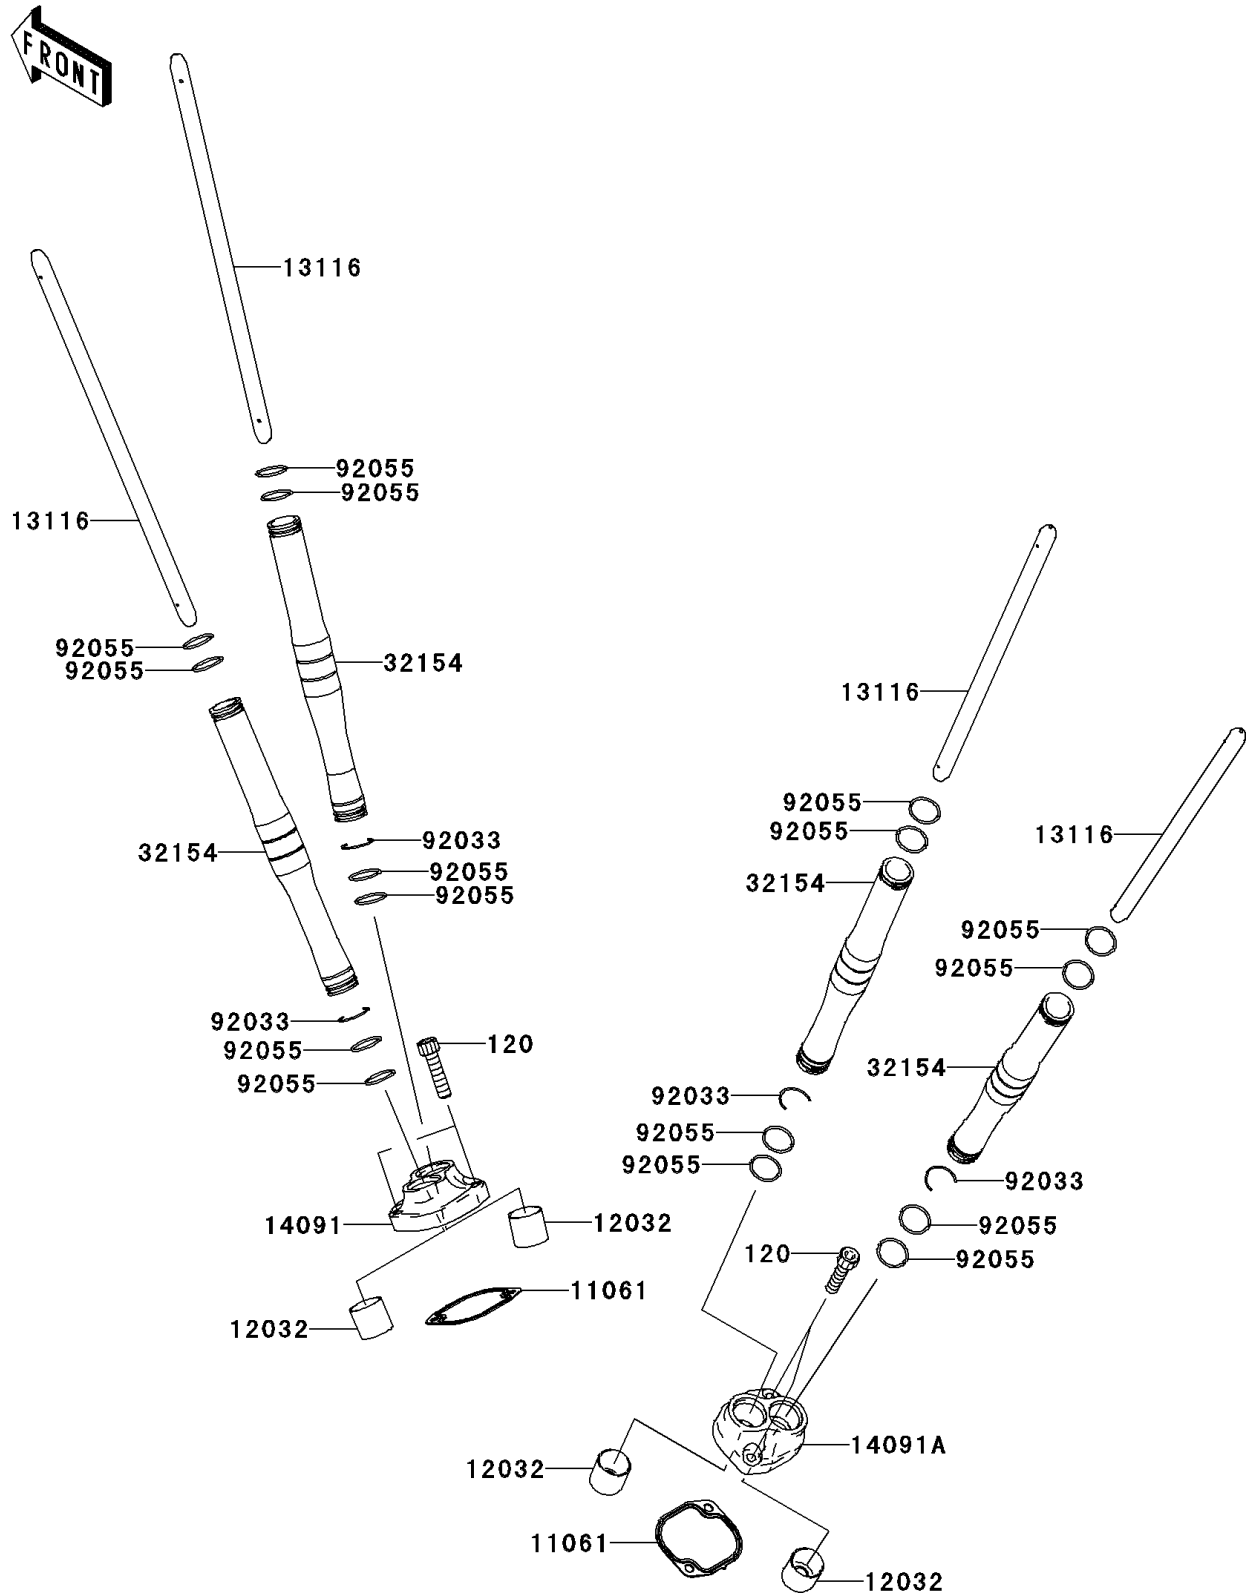

2006 Vulcan 2000 Classic

PARTS DIAGRAM

Push Rod

E1213

2006 Vulcan 2000 Classic

PARTS LIST

Push Rod

ITEM NAME

PART NUMBER

QUANTITY
