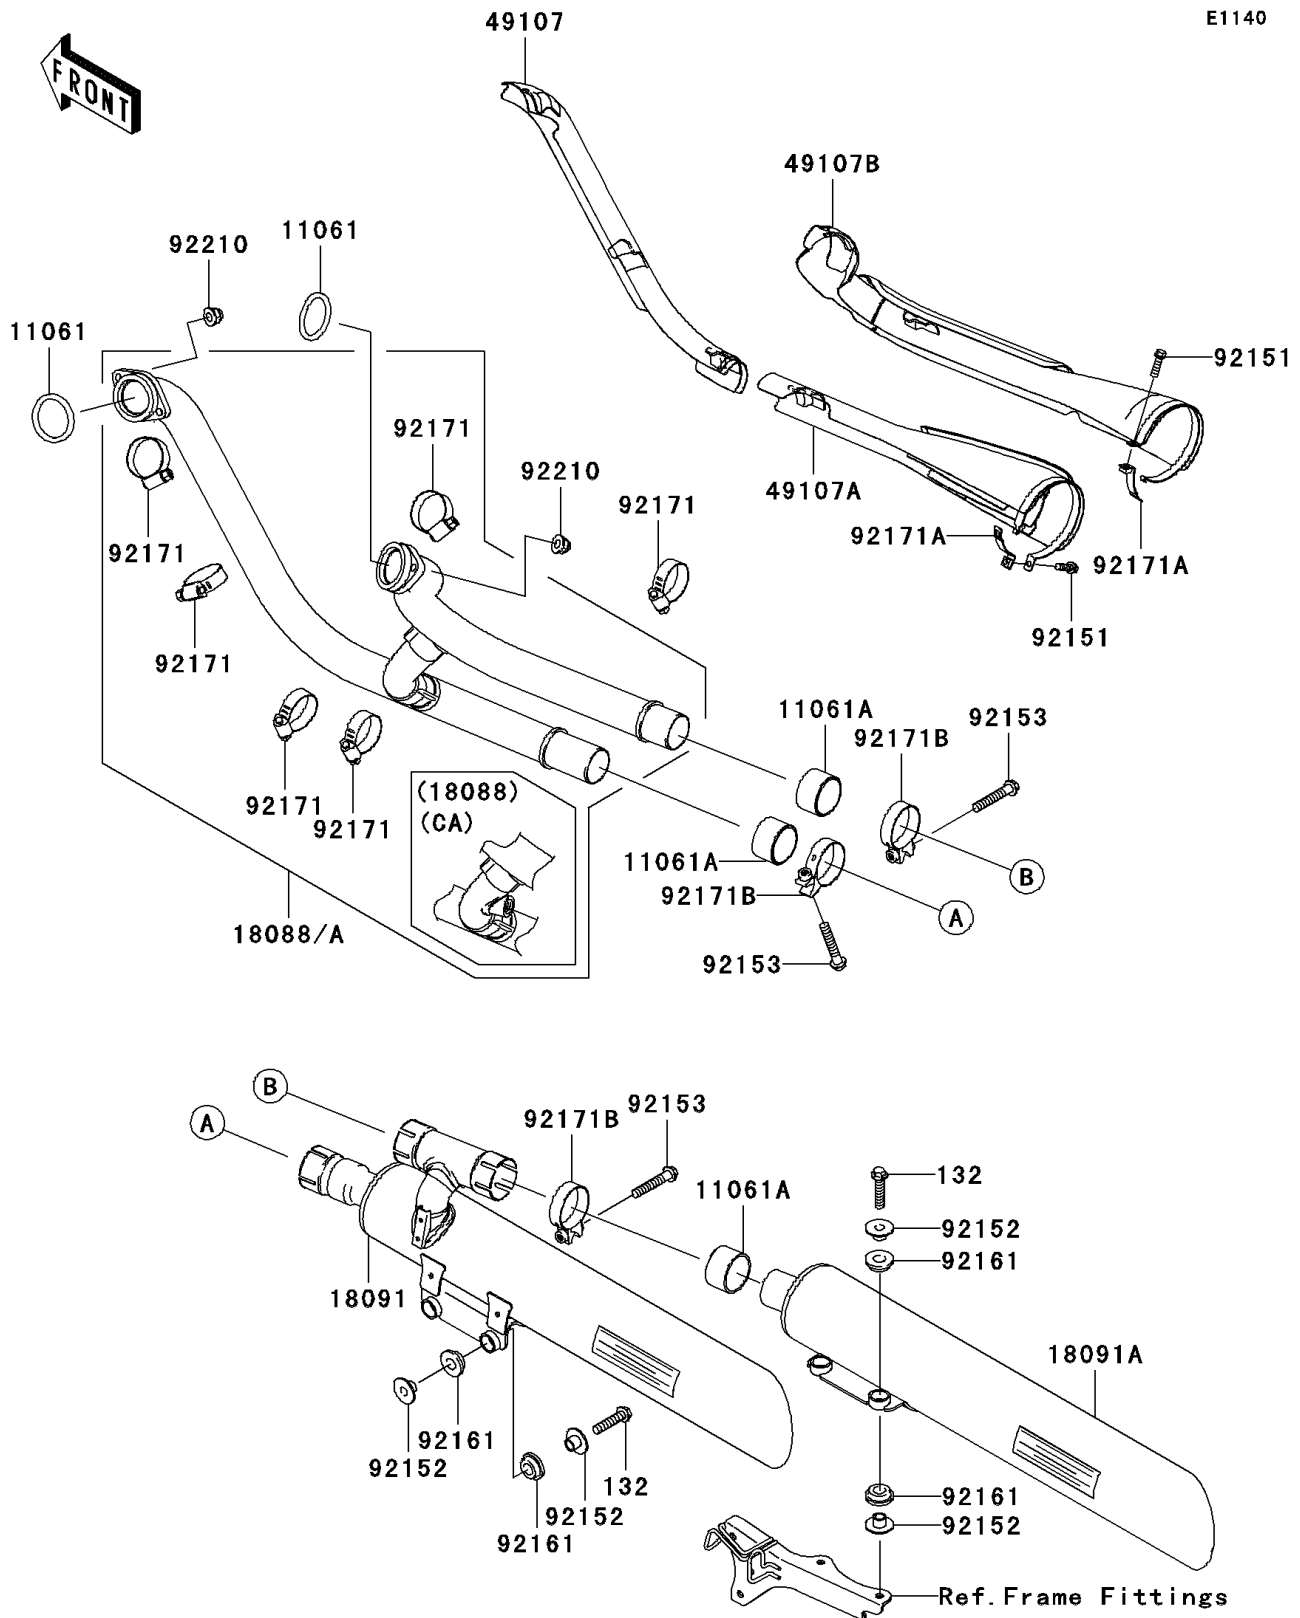

2006 Vulcan 2000 Classic

PARTS DIAGRAM

Muffler(s)

2006 Vulcan 2000 Classic

PARTS LIST

Muffler(s)

ITEM NAME	PART NUMBER	QUANTITY
-----------	-------------	----------
