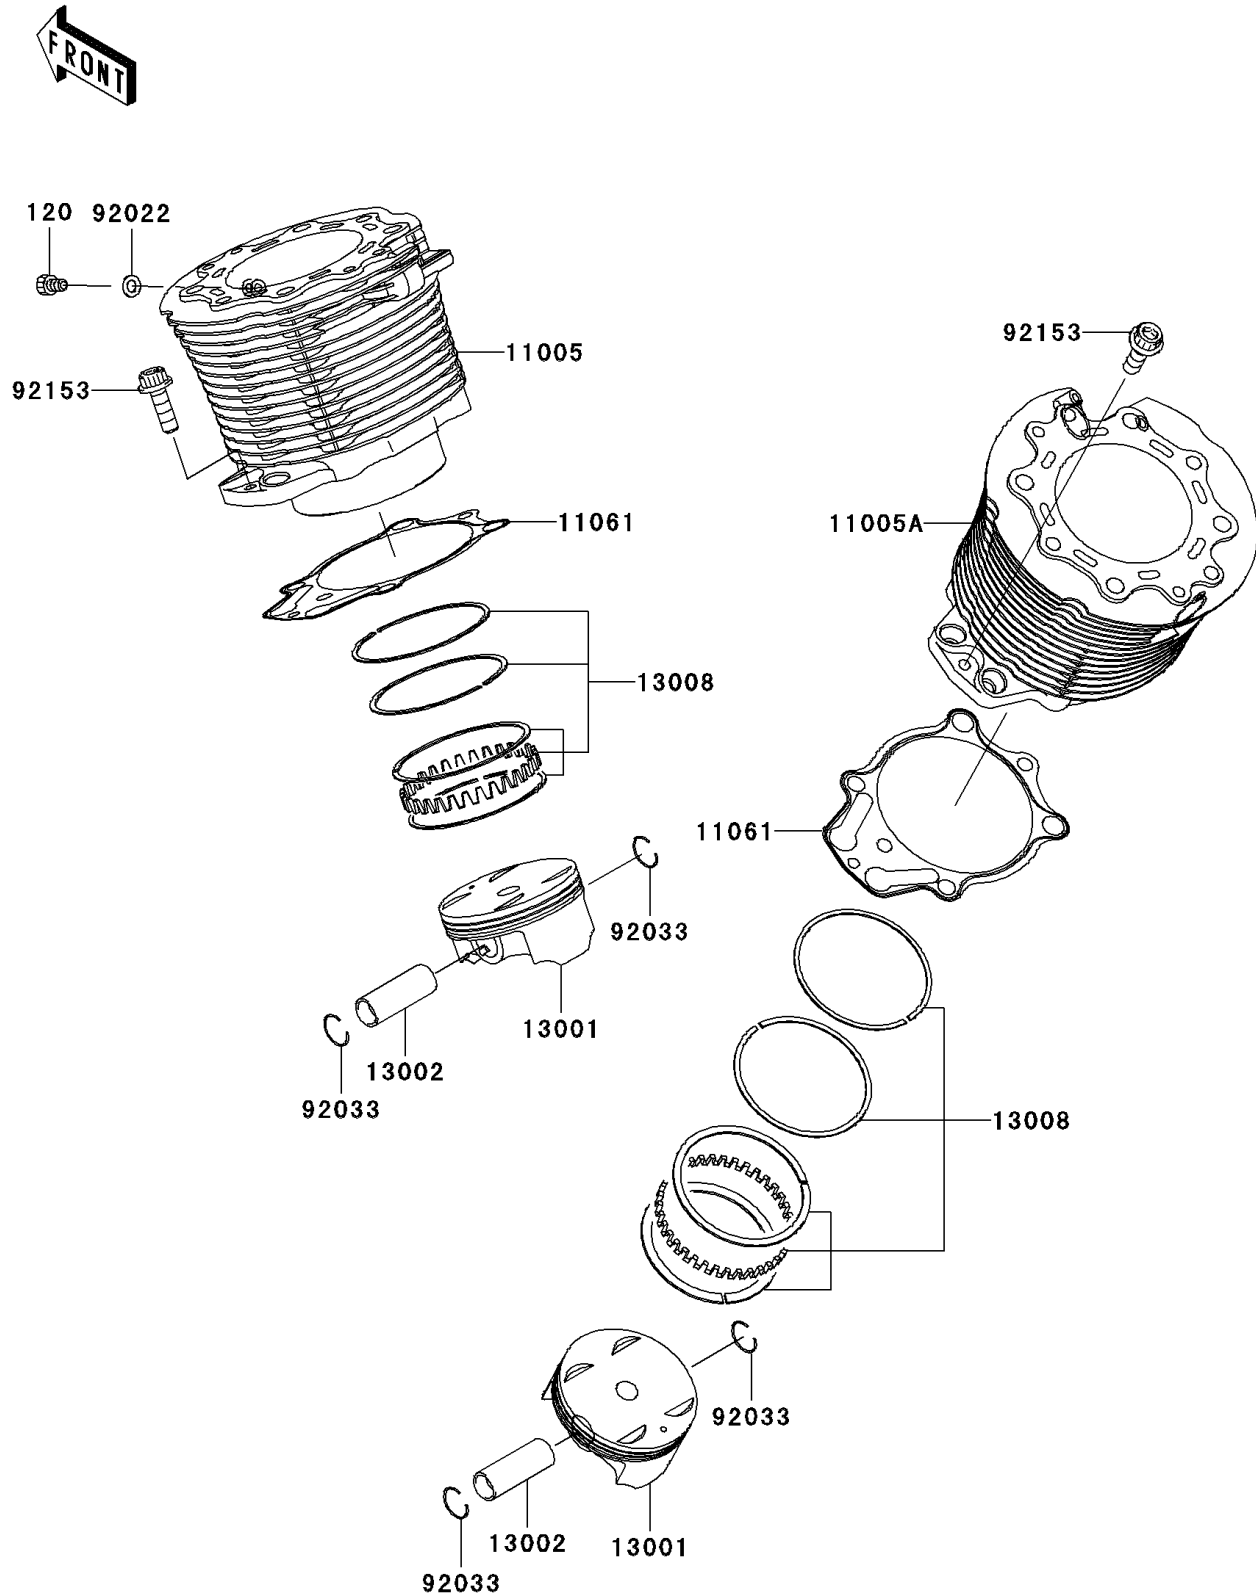

2006 Vulcan 2000 Classic

PARTS DIAGRAM

Cylinder/Piston(s)

E1120

2006 Vulcan 2000 Classic

PARTS LIST

Cylinder/Piston(s)

ITEM NAME

PART NUMBER

QUANTITY
