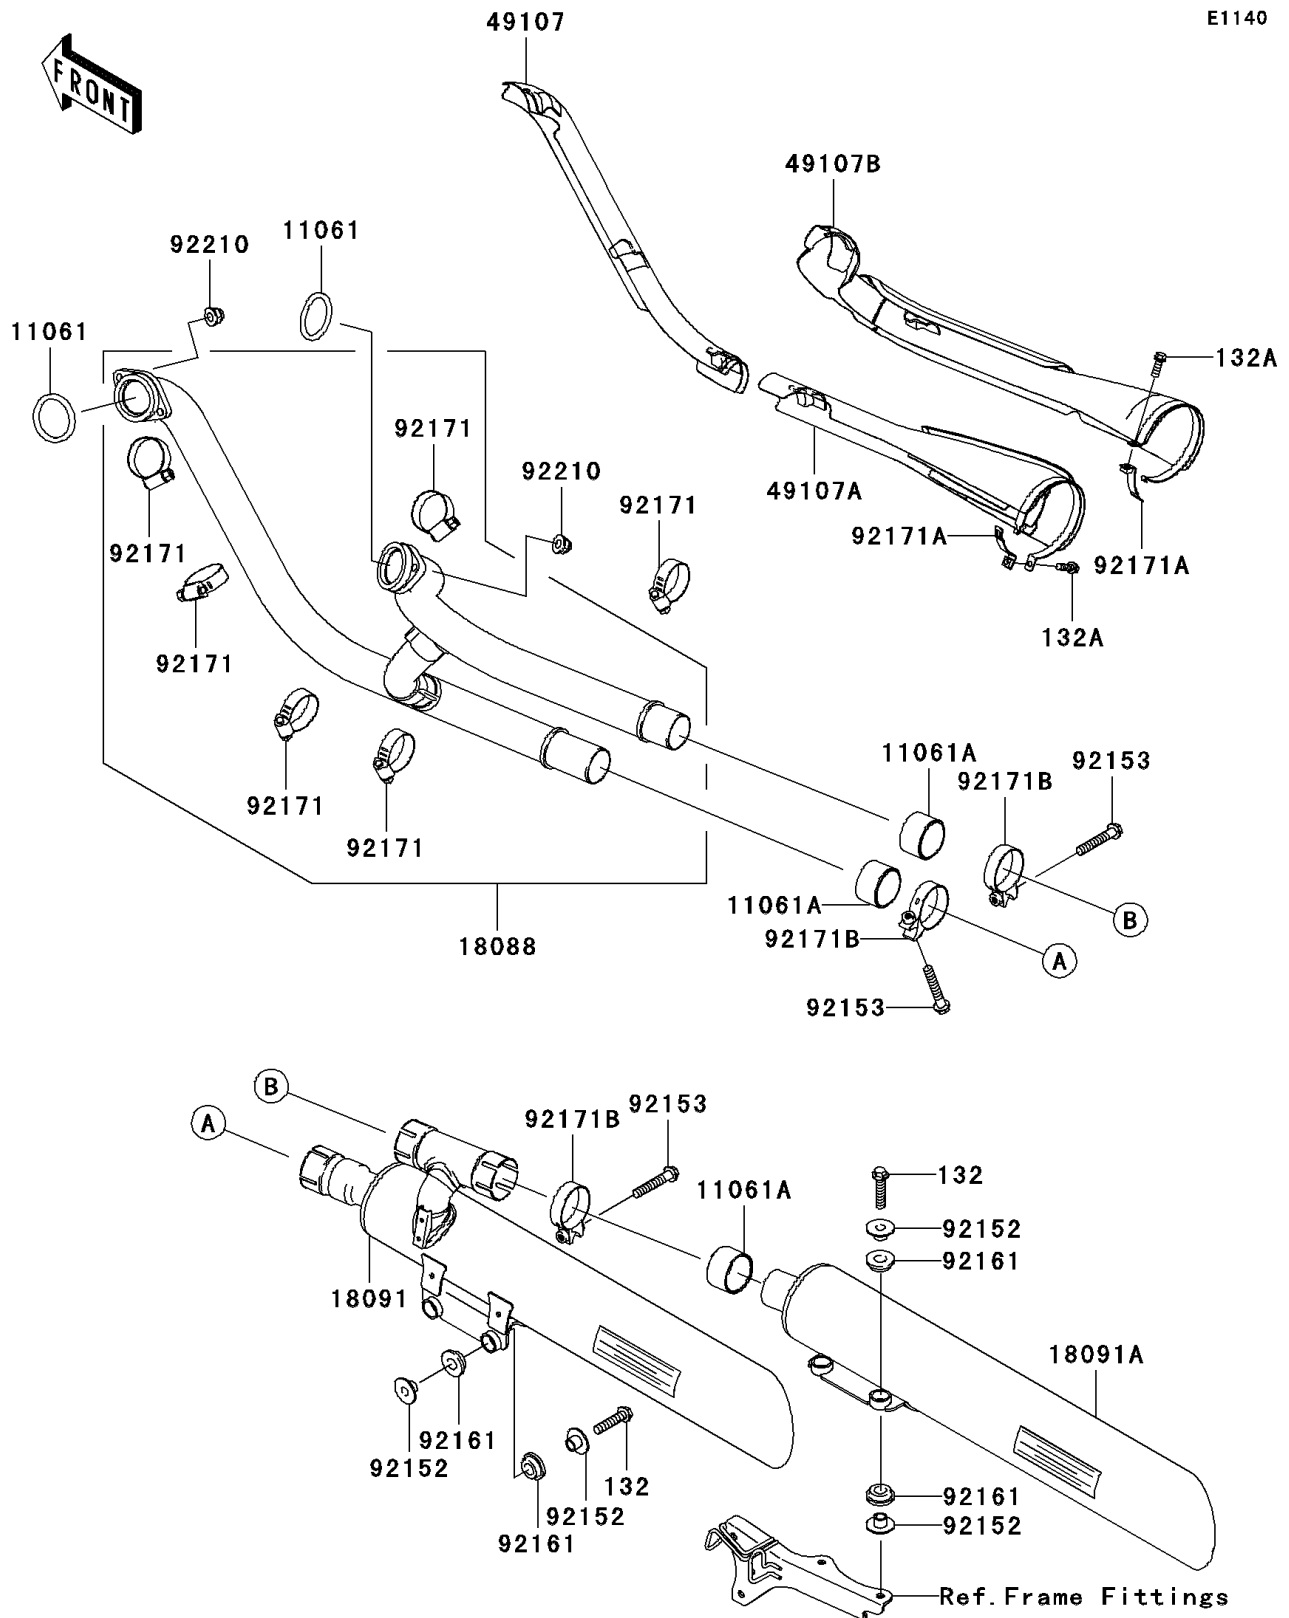

2008 Vulcan® 2000 Classic

PARTS DIAGRAM

Muffler(s)

E1140

2008 Vulcan® 2000 Classic

PARTS LIST

Muffler(s)

ITEM NAME

PART NUMBER

QUANTITY
