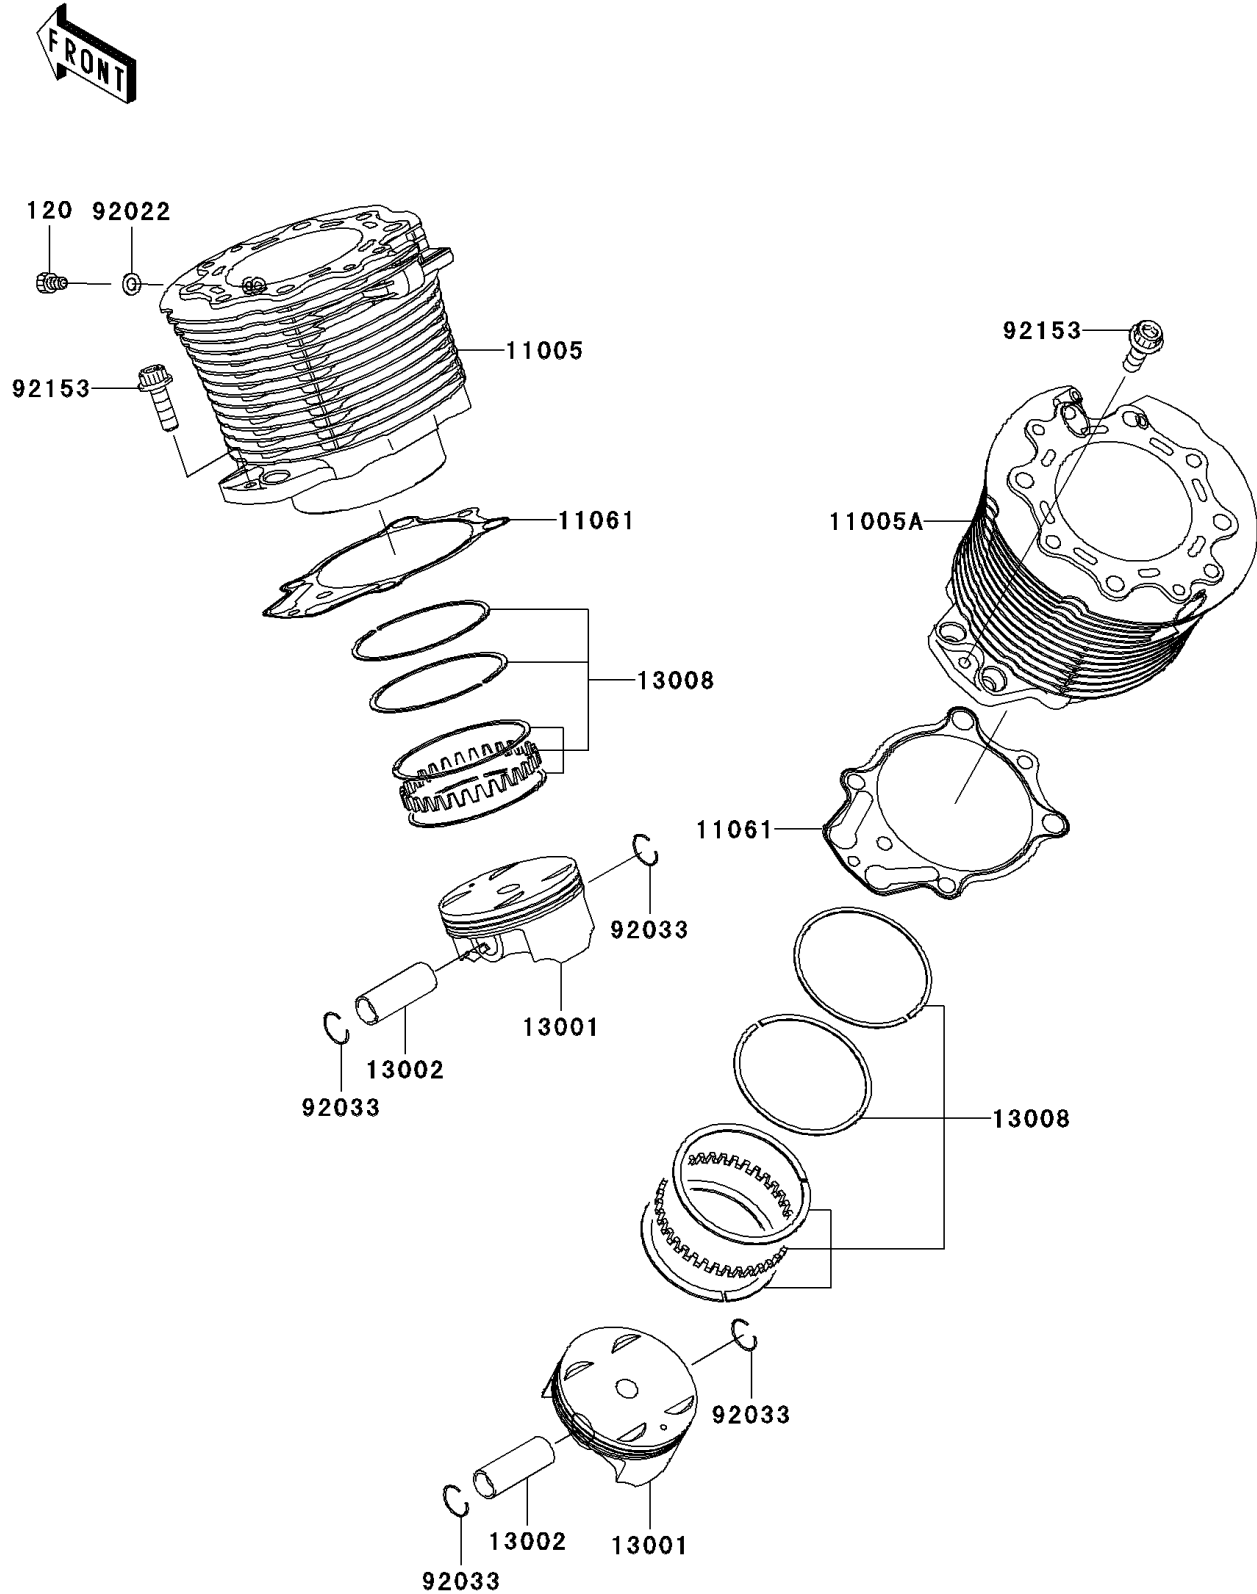

2005 Vulcan 2000 Limited

PARTS DIAGRAM

Cylinder/Piston(s)

E1120

2005 Vulcan 2000 Limited

PARTS LIST Cylinder/Piston(s)

ITEM NAME	PART NUMBER	QUANTITY
-----------	-------------	----------
