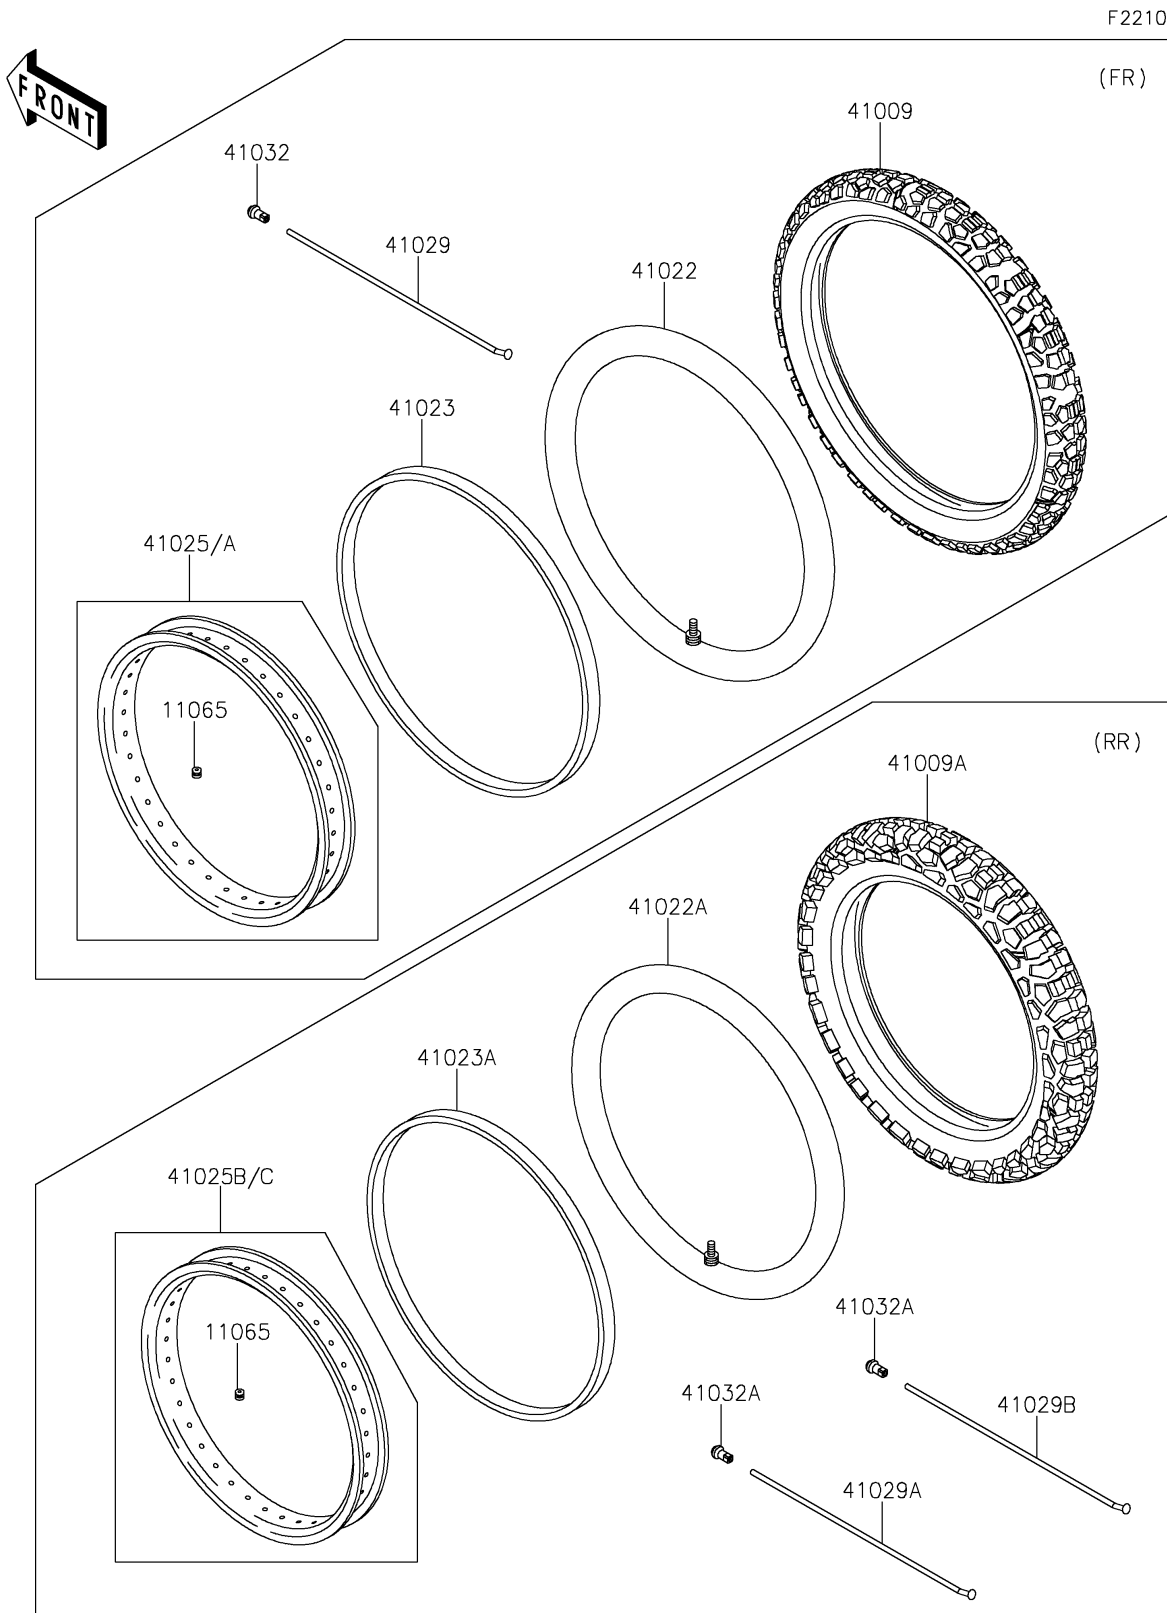

2023 KLX[®] 300

PARTS DIAGRAM

Wheels/Tires

2023 KLX[®] 300

PARTS LIST

Wheels/Tires

ITEM NAME	PART NUMBER	QUANTITY
CAP,BEAD STOPPER (Ref # 11065)	11065-0384	2
TIRE,FR,3.00-21 51P,D605 FG(D) (Ref # 41009)	41009-0781	1
TIRE,RR,4.60-18 63P,D605G(D) (Ref # 41009A)	41009-0782	1
TUBE-TIRE,3.00-21(D),SNI (Ref # 41022)	41022-0095	1
TUBE-TIRE,4.60-18(D),SNI (Ref # 41022A)	41022-0096	1
BAND-RIM,21XWM1.60-1.85(D) (Ref # 41023)	41023-1144	1
BAND-RIM,18XWM/MT 1.85-2.15(D) (Ref # 41023A)	41023-1145	1
RIM,FR,1.60X21,SILVER (Ref # 41025)	41025-0318-WA	1
RIM,RR,2.15X18,SILVER (Ref # 41025B)	41025-0320-WA	1
SPOKE-INNER,FR,228MMX165D (Ref # 41029)	41029-0004	36
SPOKE-INNER,RR,LH,193.1MMX165D (Ref # 41029A)	41029-0047	18
SPOKE-INNER,RR,RH,189.1MMX160D (Ref # 41029B)	41029-0048	18
NIPPLE-SPOKE (Ref # 41032)	41032-0005	36
NIPPLE-SPOKE (Ref # 41032A)	41032-0007	36