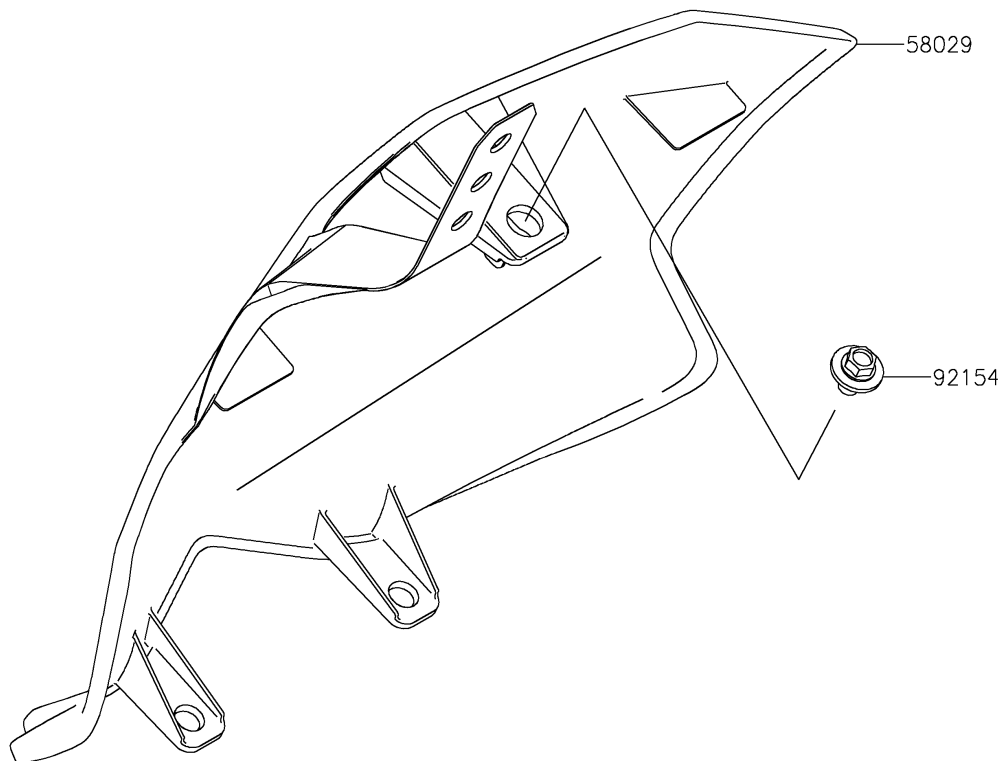

# 2023 KX™ 450SR

## PARTS DIAGRAM

Accessory(Number Plate)

F2910

WOD

## PARTS LIST

Accessory(Number Plate)

ITEM NAME	PART NUMBER	QUANTITY
PLATE-NUMBER,L.GREEN (Ref # 58029)	58029-0014-290	1
BOLT,6X10 (Ref # 92154)	92154-2969	1