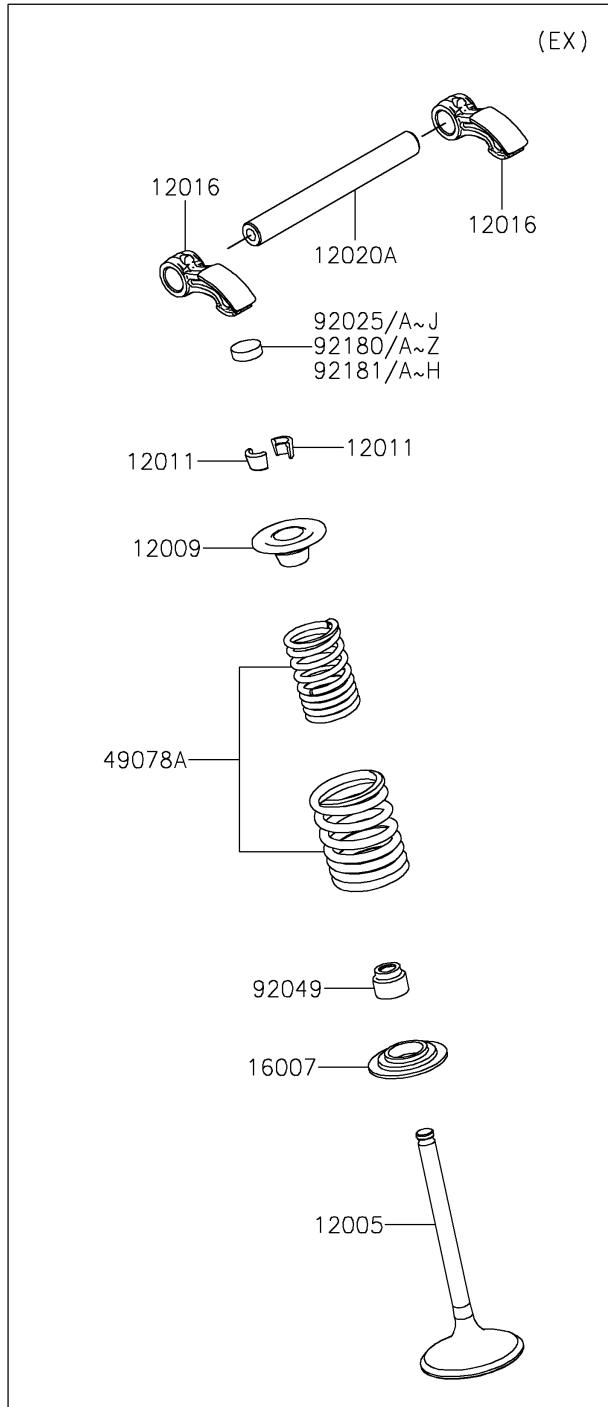

# 2022 KX™ 450SR

## PARTS DIAGRAM

Valve(s)

E1210

## PARTS LIST

Valve(s)

**ITEM NAME**

**PART NUMBER**

**QUANTITY**

---