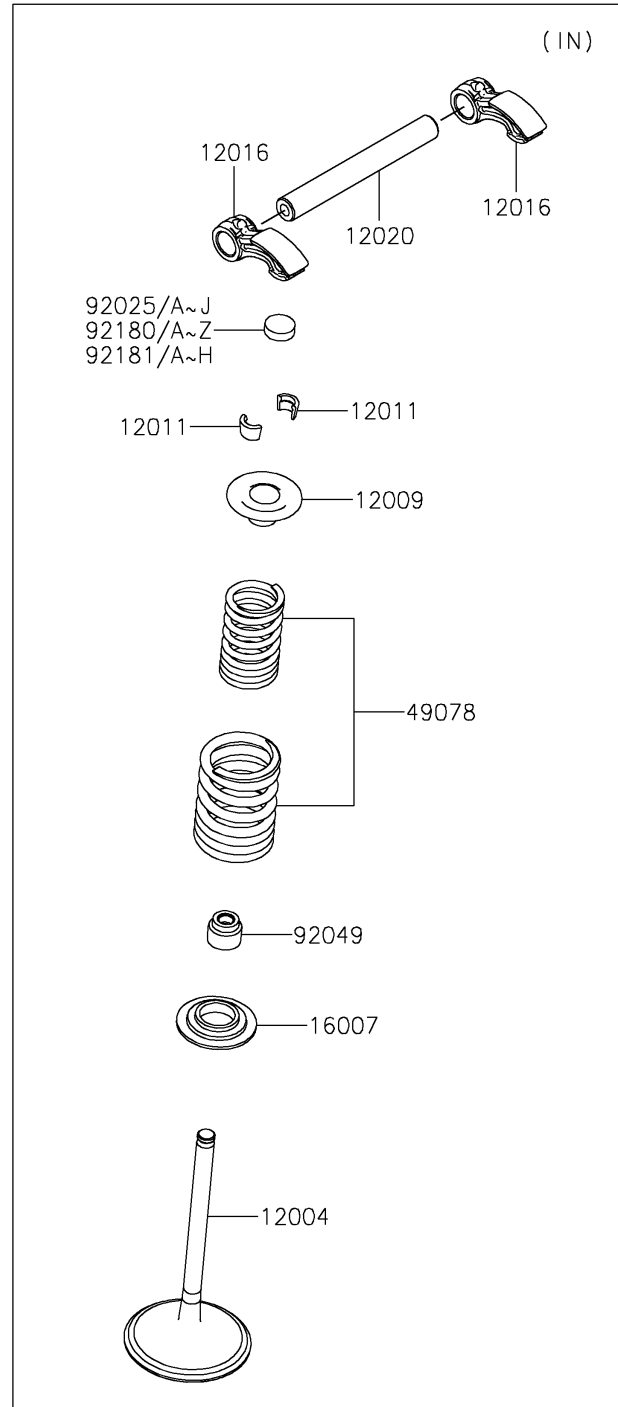

# 2022 KX™ 450SR

## PARTS DIAGRAM

Valve(s)

E1210

## PARTS LIST

Valve(s)

**ITEM NAME**

**PART NUMBER**

**QUANTITY**

---