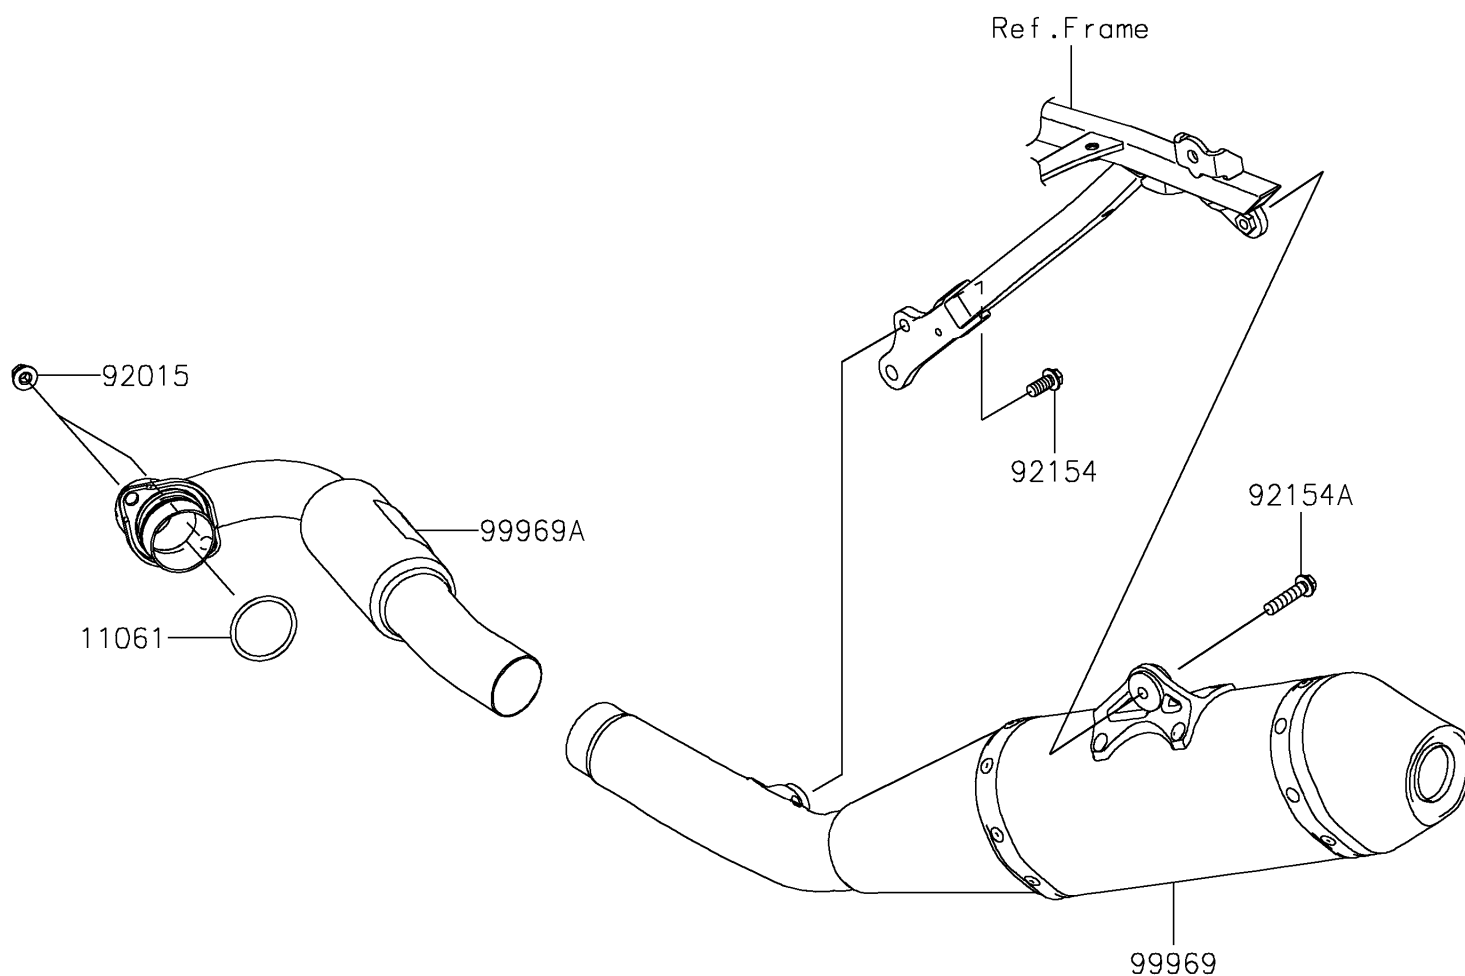

## PARTS DIAGRAM

# 2023 KX™ 450SR

## PARTS LIST

### Muffler(s)

ITEM NAME	PART NUMBER	QUANTITY
GASKET,40X46.4X3 (Ref # 11061)	11061-1297	1
NUT,8MM (Ref # 92015)	92015-1402	2
BOLT,FLANGED,8X18 (Ref # 92154)	92154-2984	1
BOLT,FLANGED,8X35 (Ref # 92154A)	92154-2985	1
MUFFLER,PRO CIRCUIT (Ref # 99969)	99969-3878	1
EX PIPE,PRO CIRCUIT (Ref # 99969A)	99969-3882	1