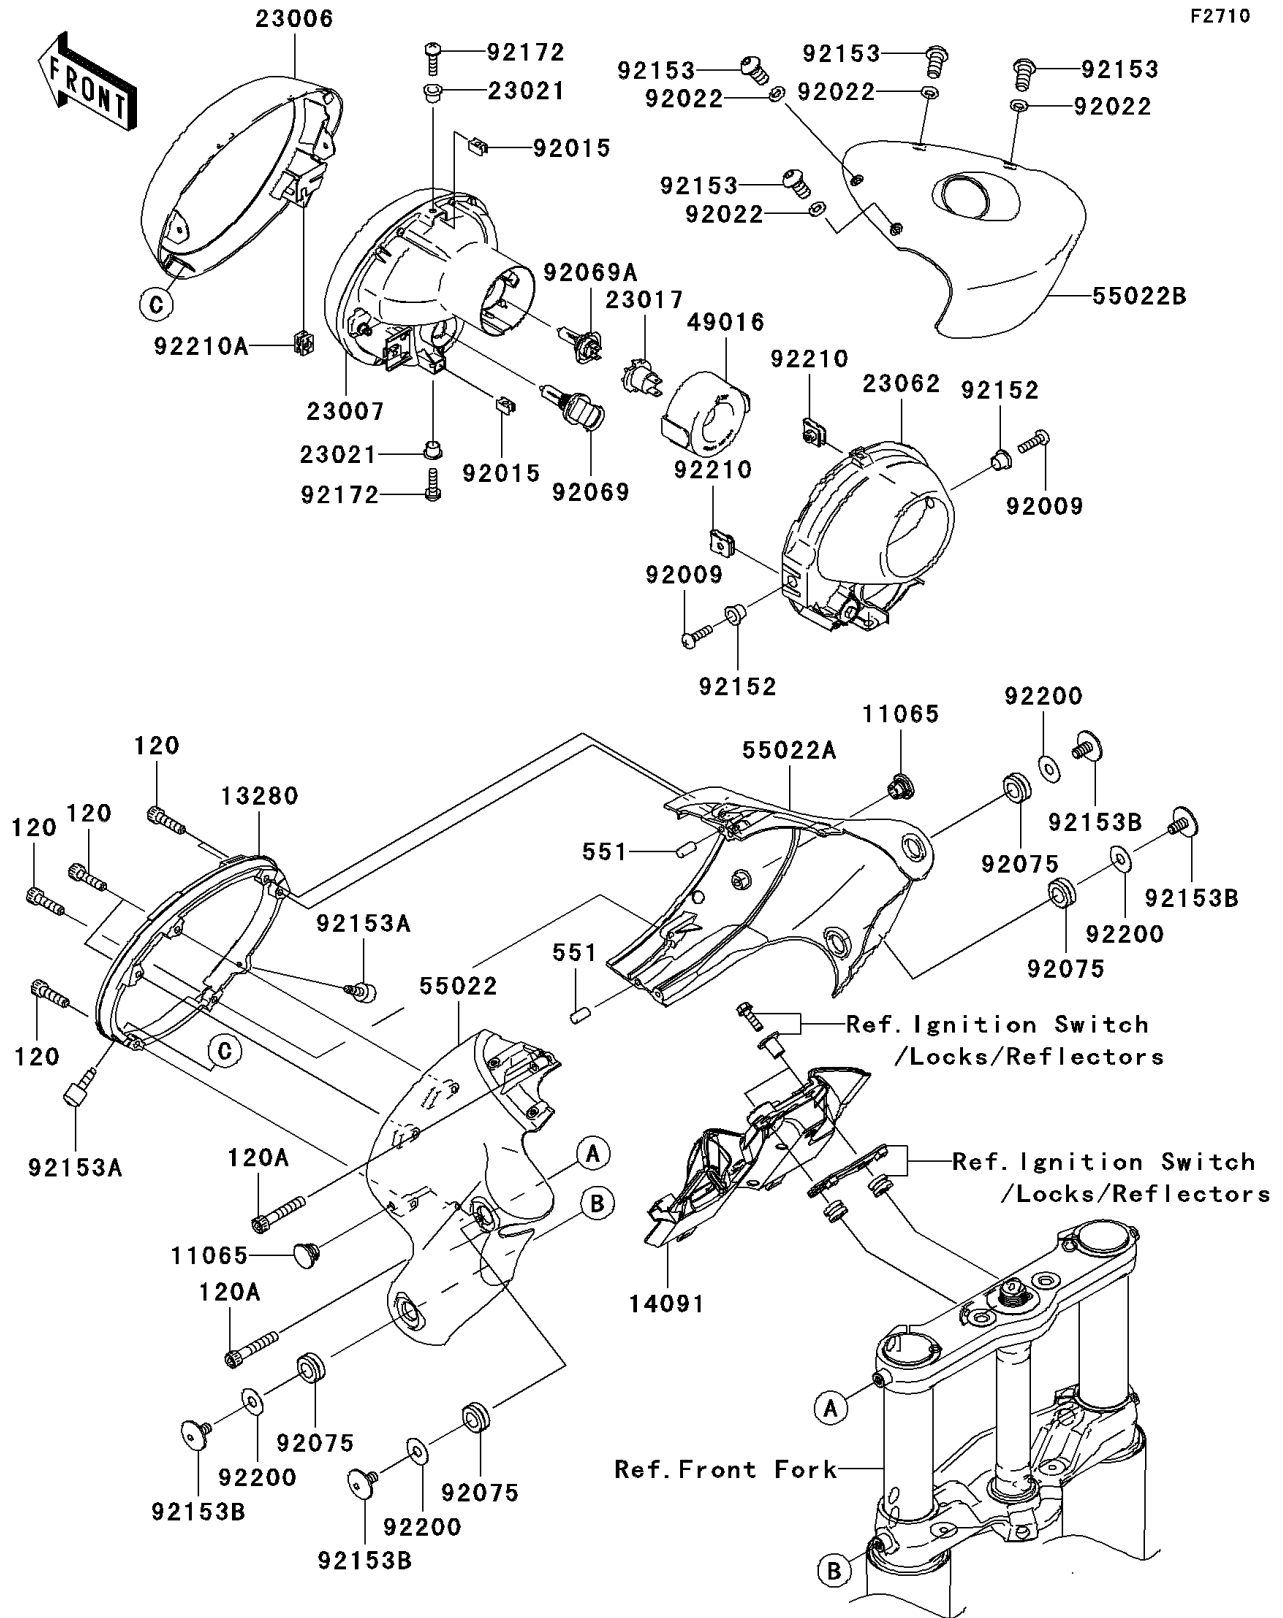

# 2007 Vulcan 2000

## PARTS DIAGRAM

### Headlight(s)

F2710