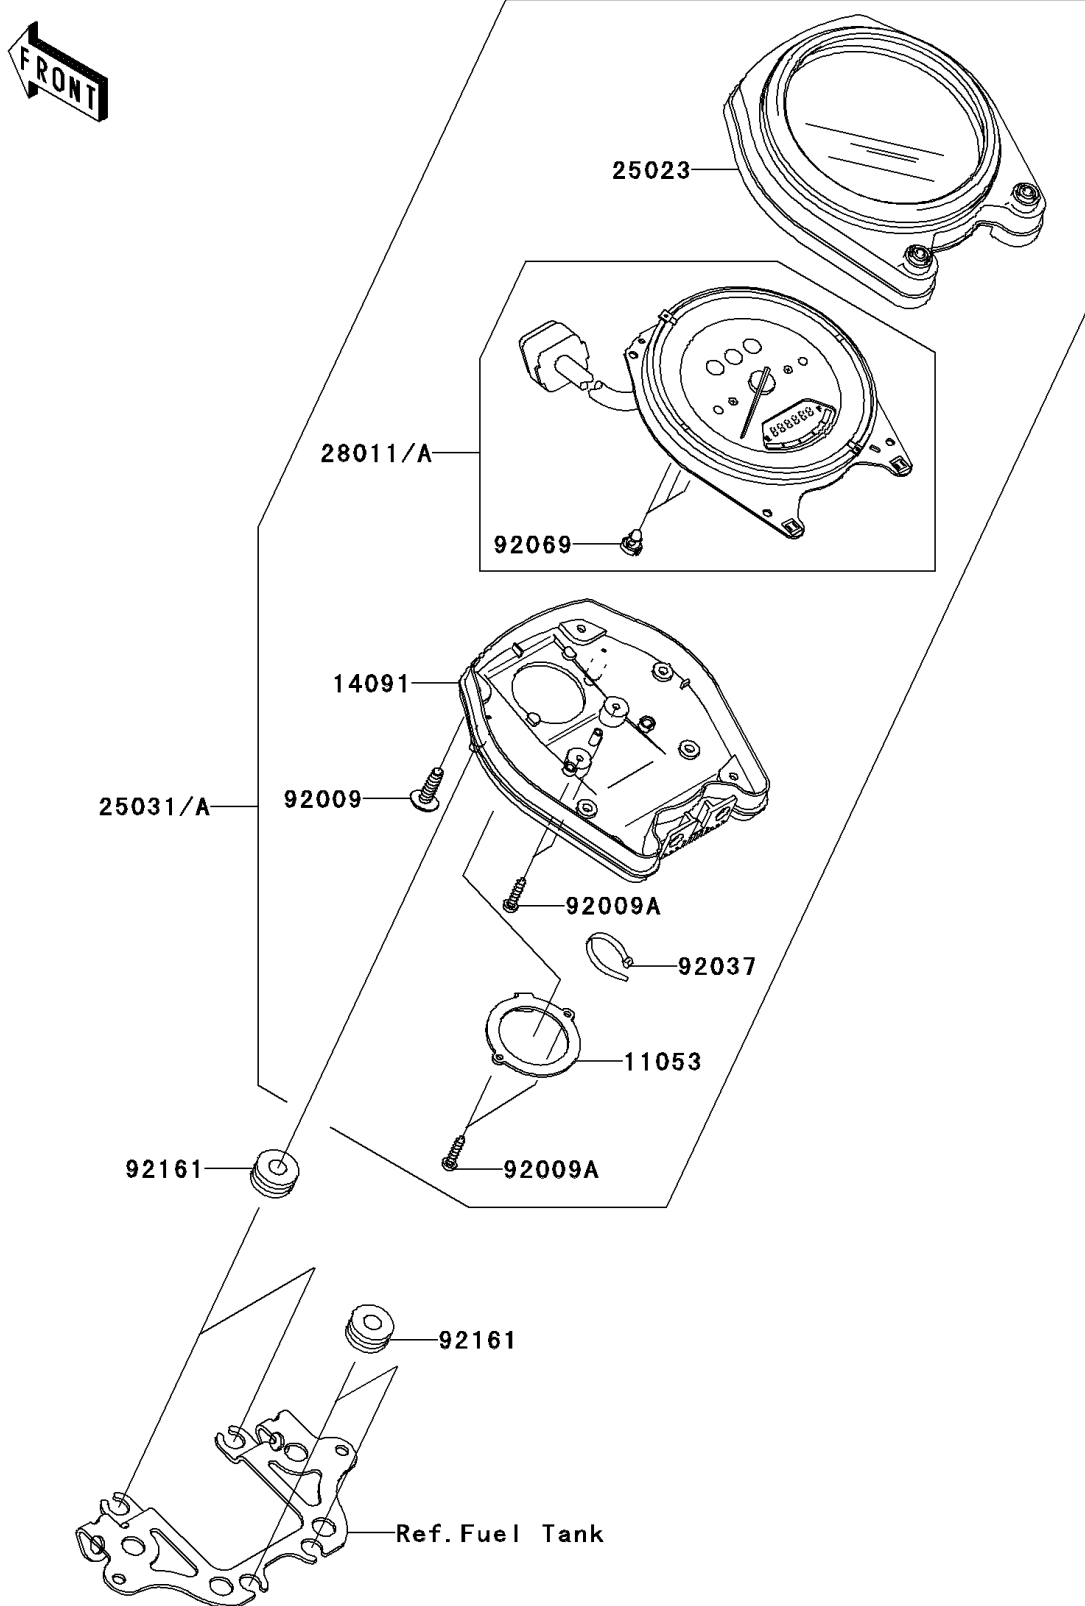

2007 Vulcan 2000

PARTS DIAGRAM

Meter(s)

F2530

2007 Vulcan 2000

PARTS LIST

Meter(s)

ITEM NAME

PART NUMBER

QUANTITY
