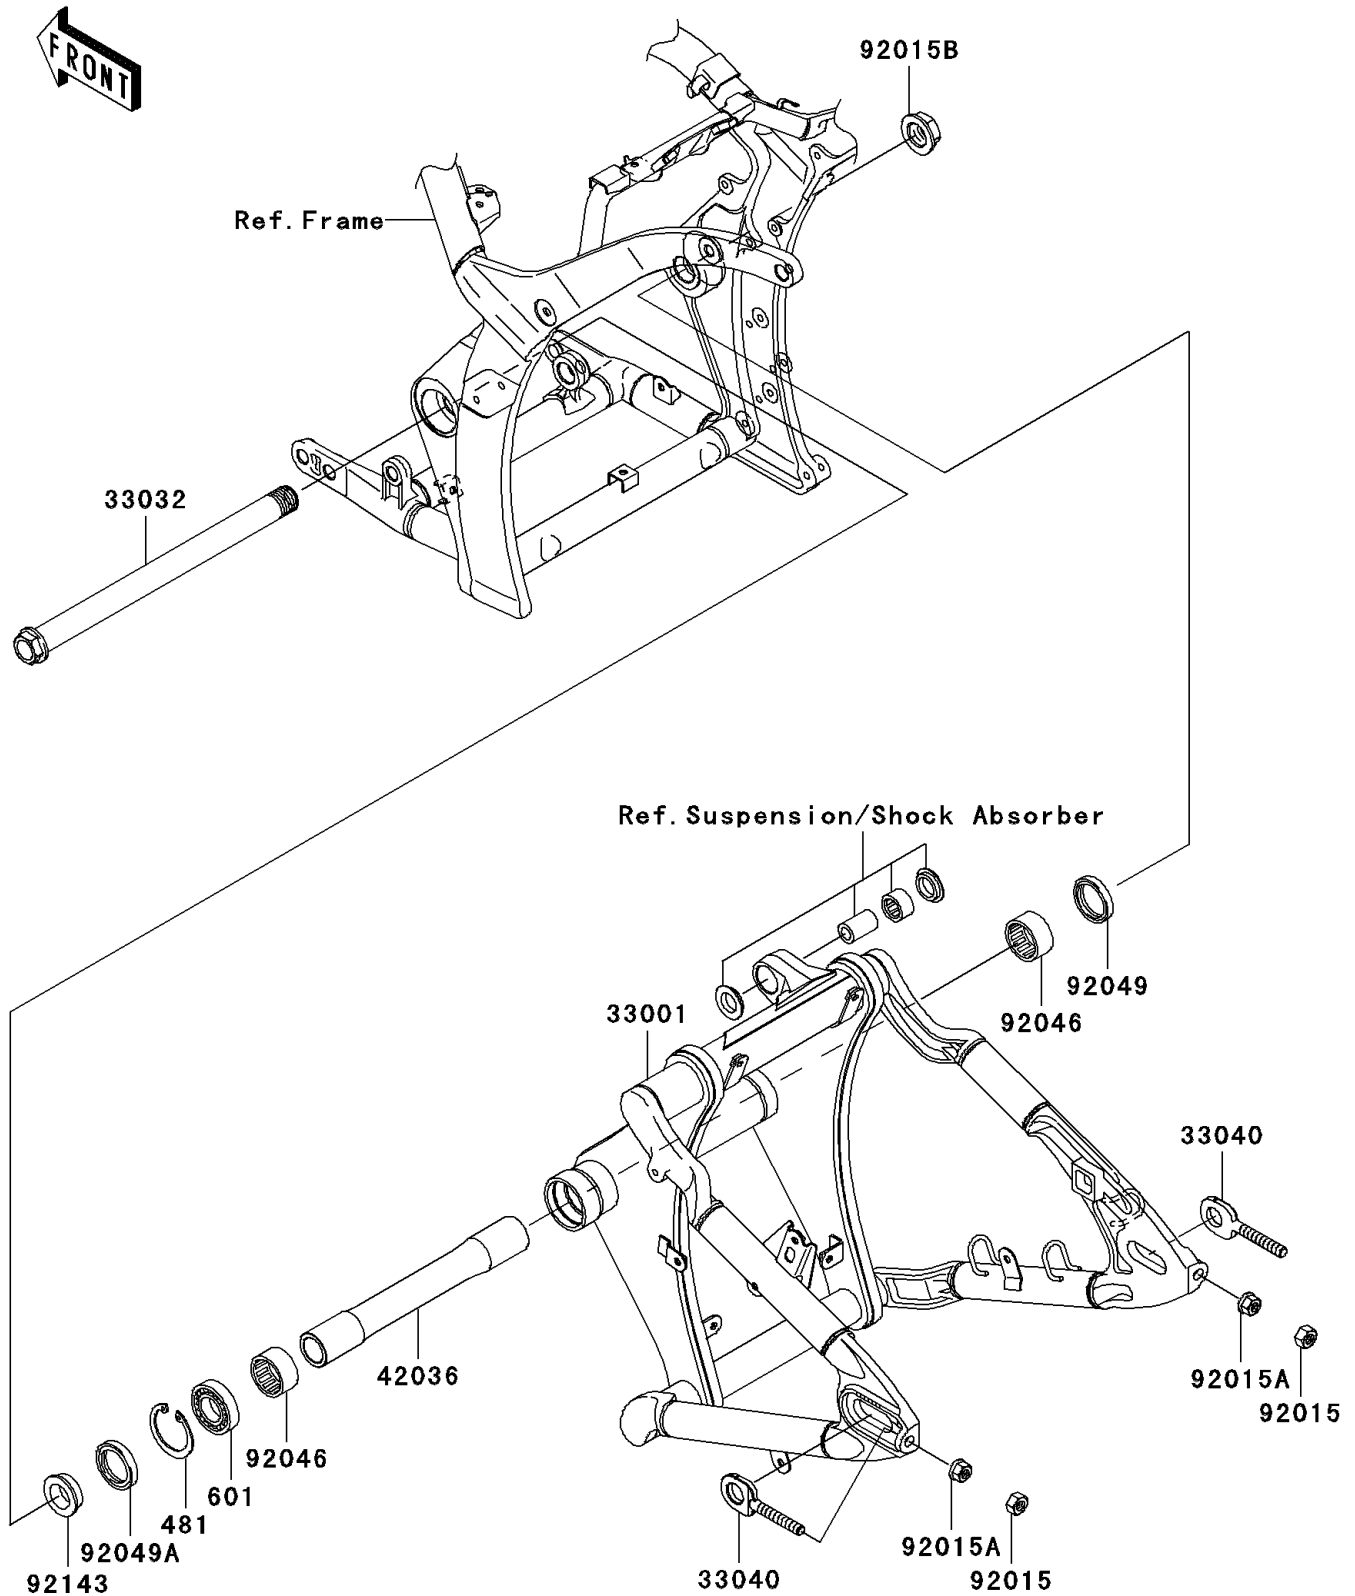

2007 Vulcan 2000

PARTS DIAGRAM

Swingarm

F2141

2007 Vulcan 2000

PARTS LIST

Swingarm

ITEM NAME

PART NUMBER

QUANTITY
