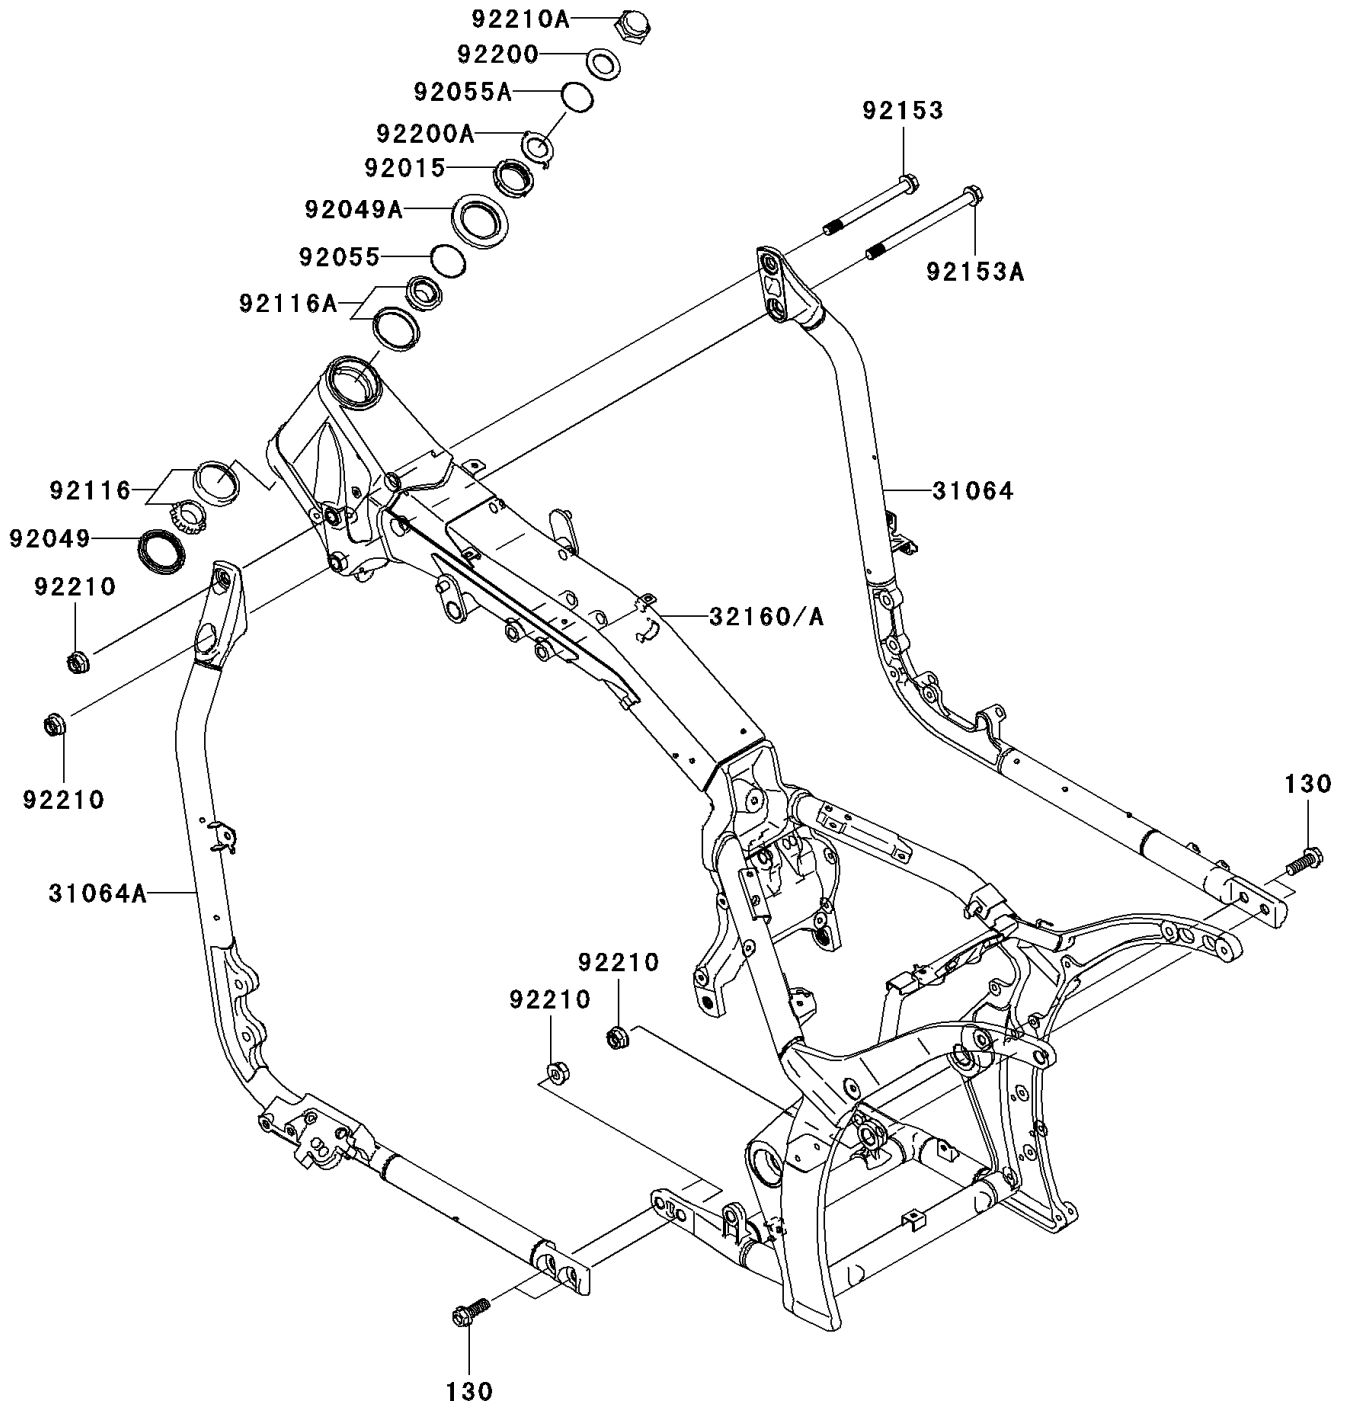

2006 Vulcan 2000

PARTS DIAGRAM

Frame

F2120

2006 Vulcan 2000

PARTS LIST

Frame

ITEM NAME

PART NUMBER

QUANTITY
