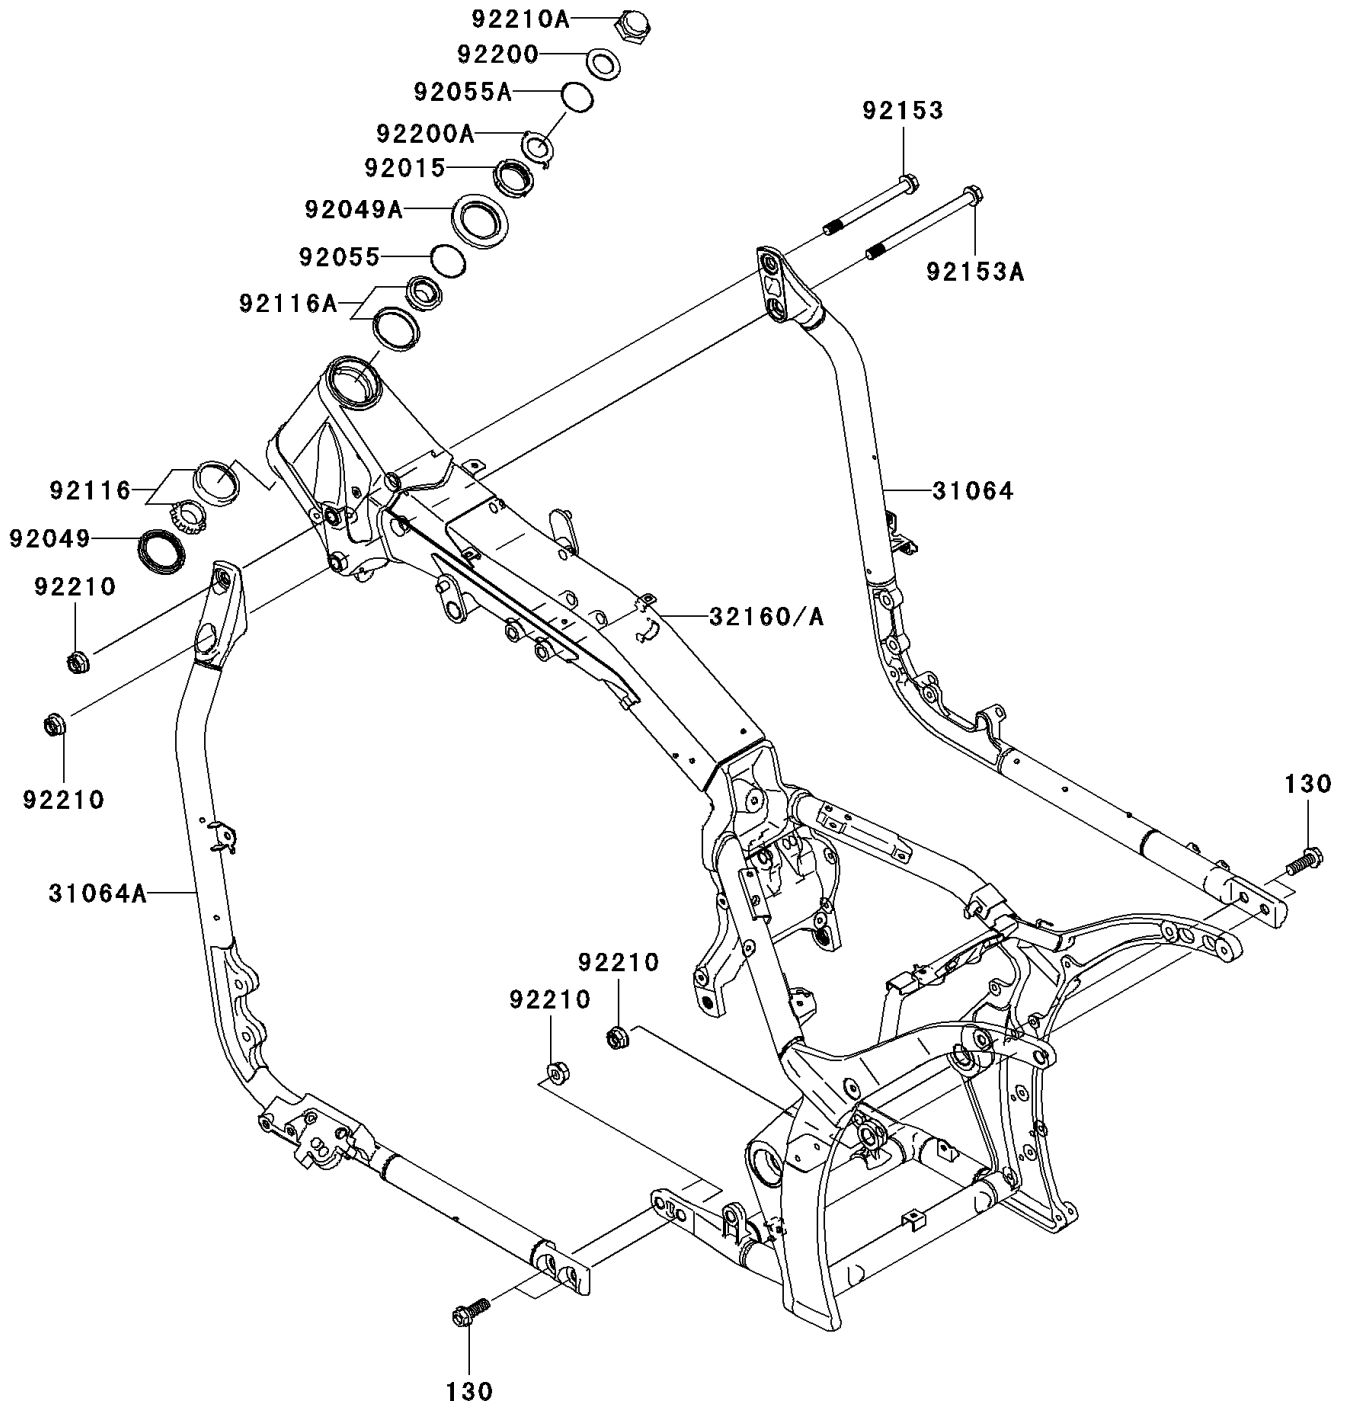

2007 Vulcan 2000

PARTS DIAGRAM

Frame

F2120

2007 Vulcan 2000

PARTS LIST

Frame

ITEM NAME

PART NUMBER

QUANTITY
