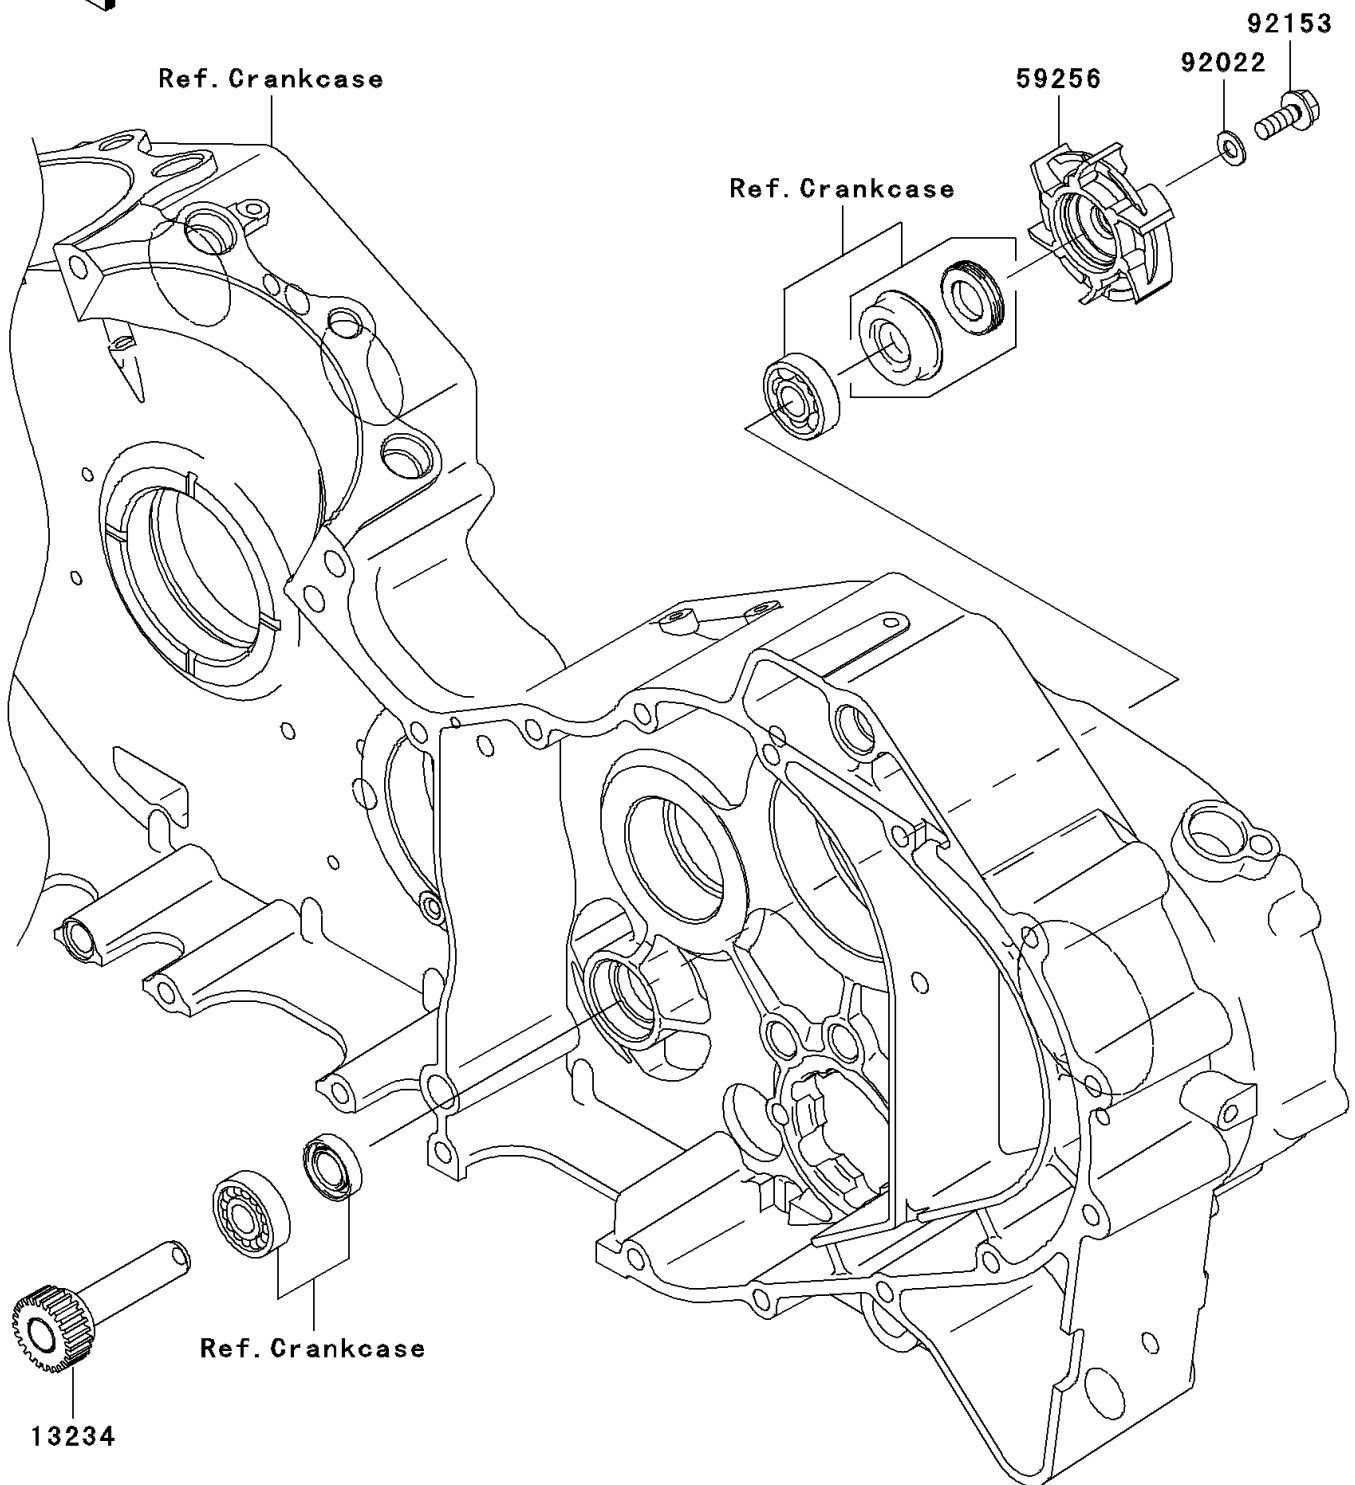

## PARTS DIAGRAM

### Water Pump

E3031

# 2007 Vulcan 2000

## PARTS LIST