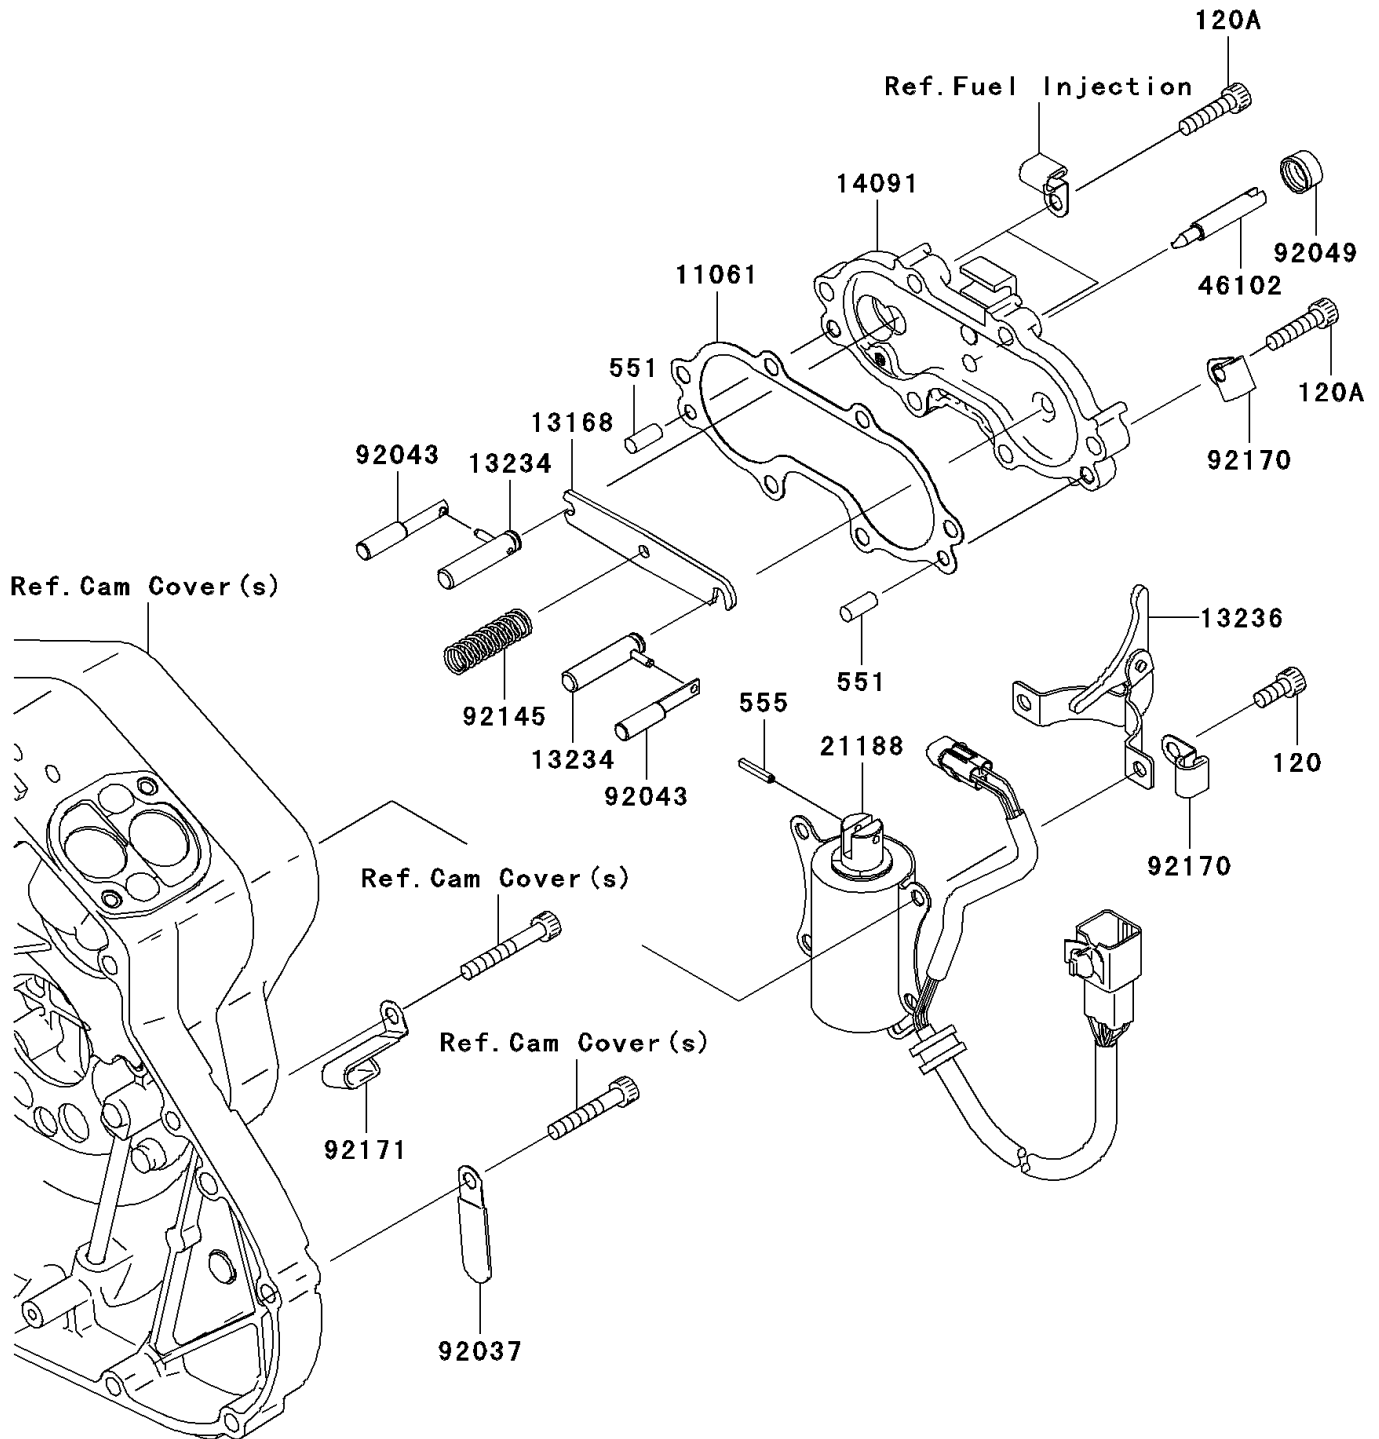

2006 Vulcan 2000

PARTS DIAGRAM

Starter Solenoid

E1842

2006 Vulcan 2000

PARTS LIST

Starter Solenoid

ITEM NAME

PART NUMBER

QUANTITY
