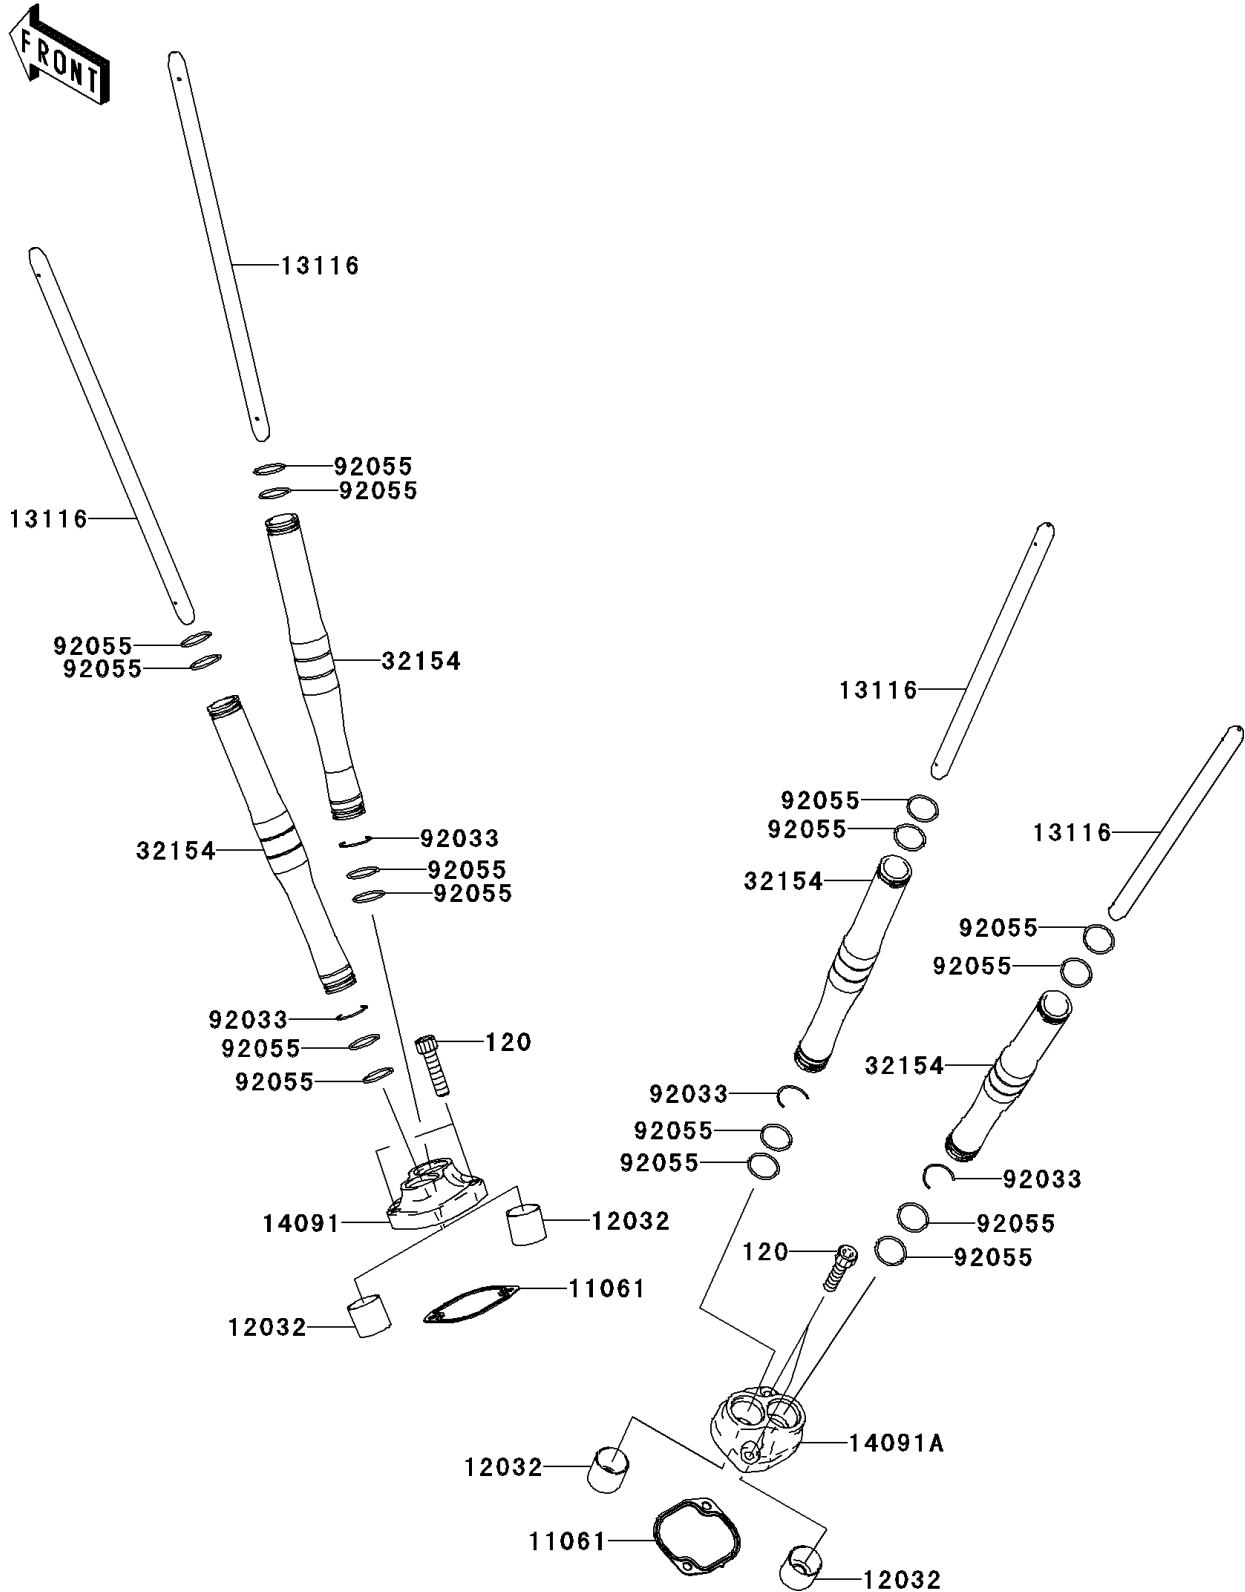

2006 Vulcan 2000

PARTS DIAGRAM

Push Rod

E1213

2006 Vulcan 2000

PARTS LIST

Push Rod

ITEM NAME

PART NUMBER

QUANTITY
