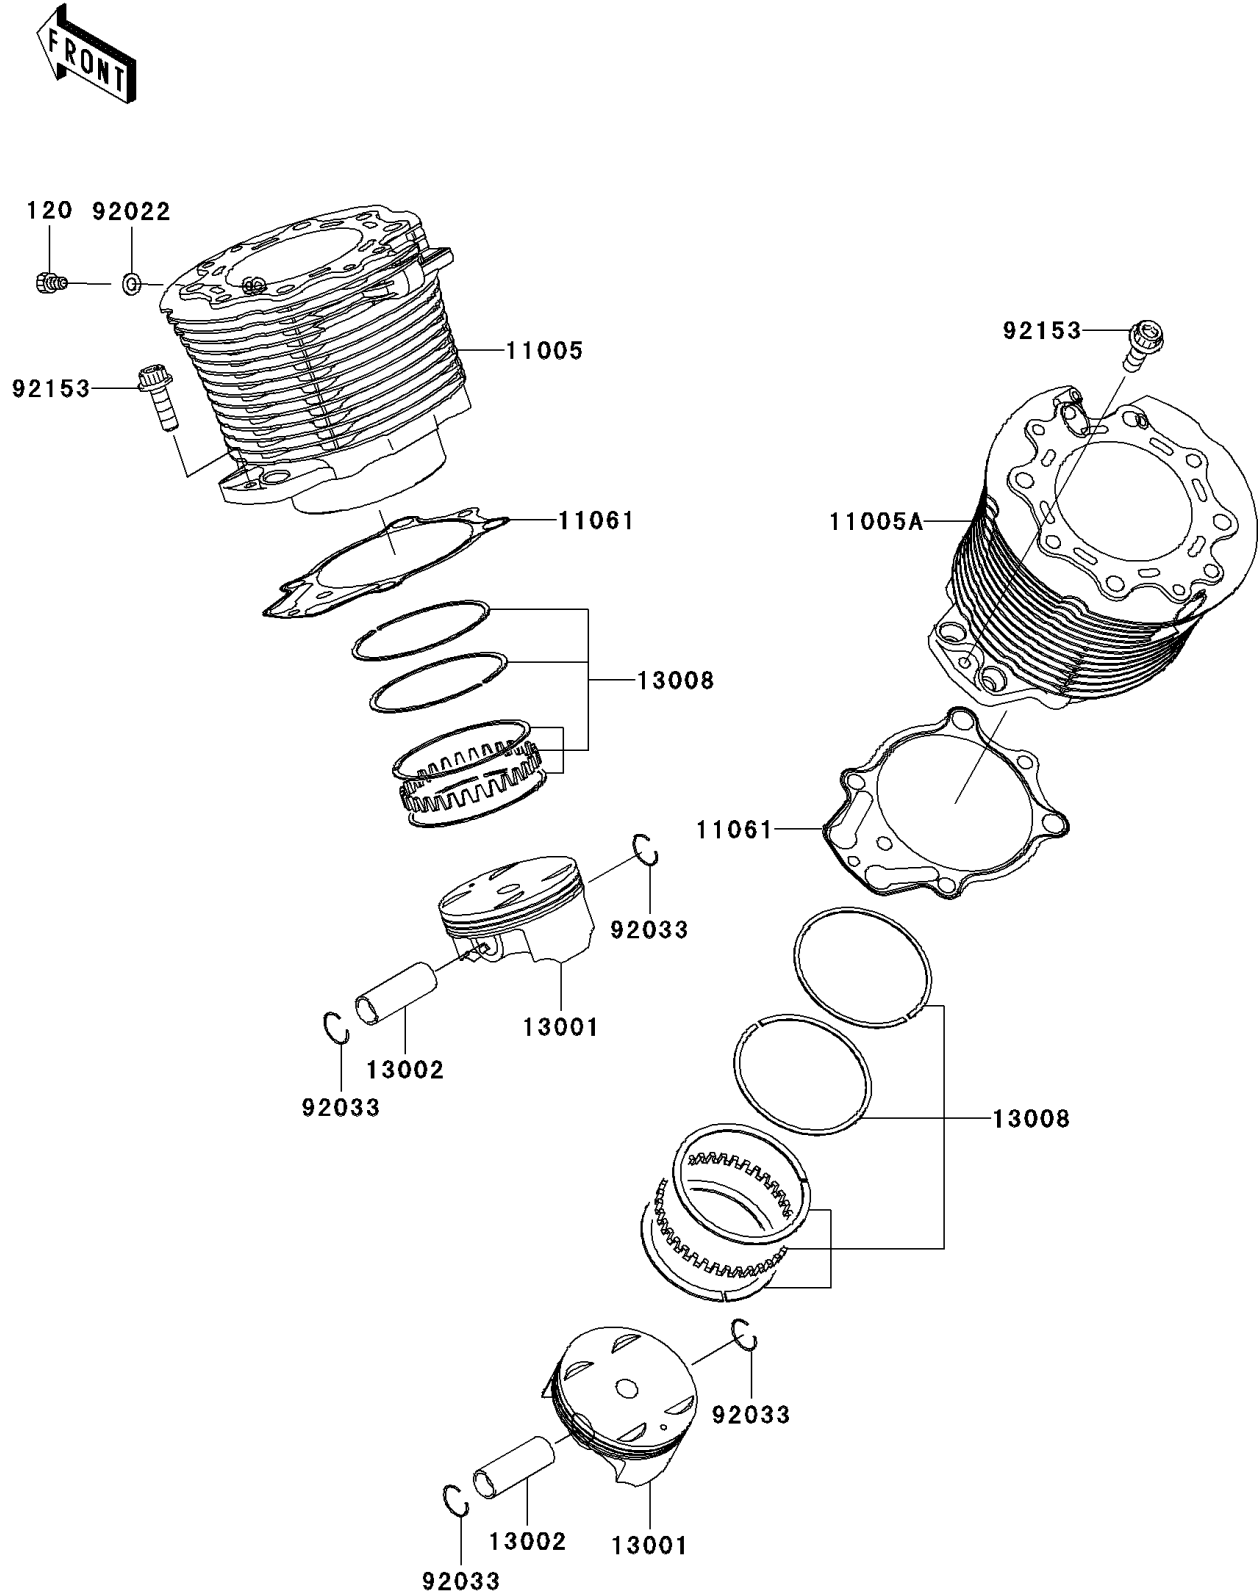

## PARTS DIAGRAM

### Cylinder/Piston(s)

E1120

# 2006 Vulcan 2000

## PARTS LIST

Cylinder/Piston(s)

**ITEM NAME**

**PART NUMBER**

**QUANTITY**

---