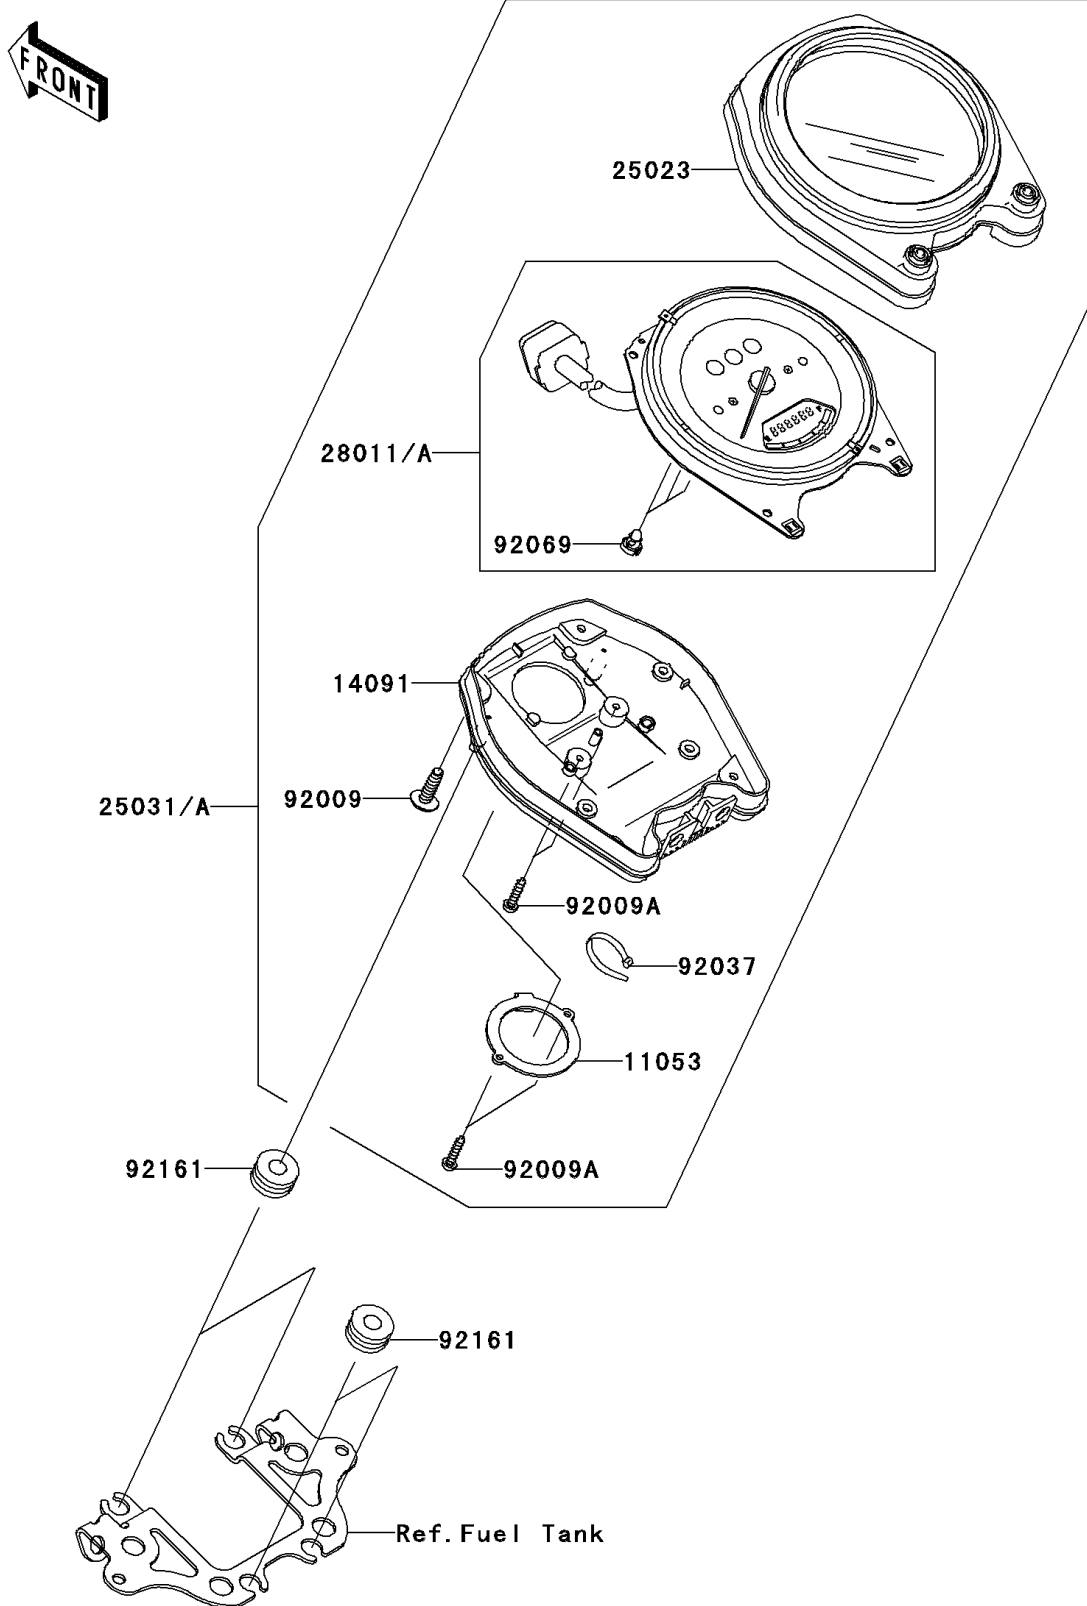

2004 Vulcan 2000

PARTS DIAGRAM

Meter(s)

F2530

2004 Vulcan 2000

PARTS LIST

Meter(s)

ITEM NAME

PART NUMBER

QUANTITY
