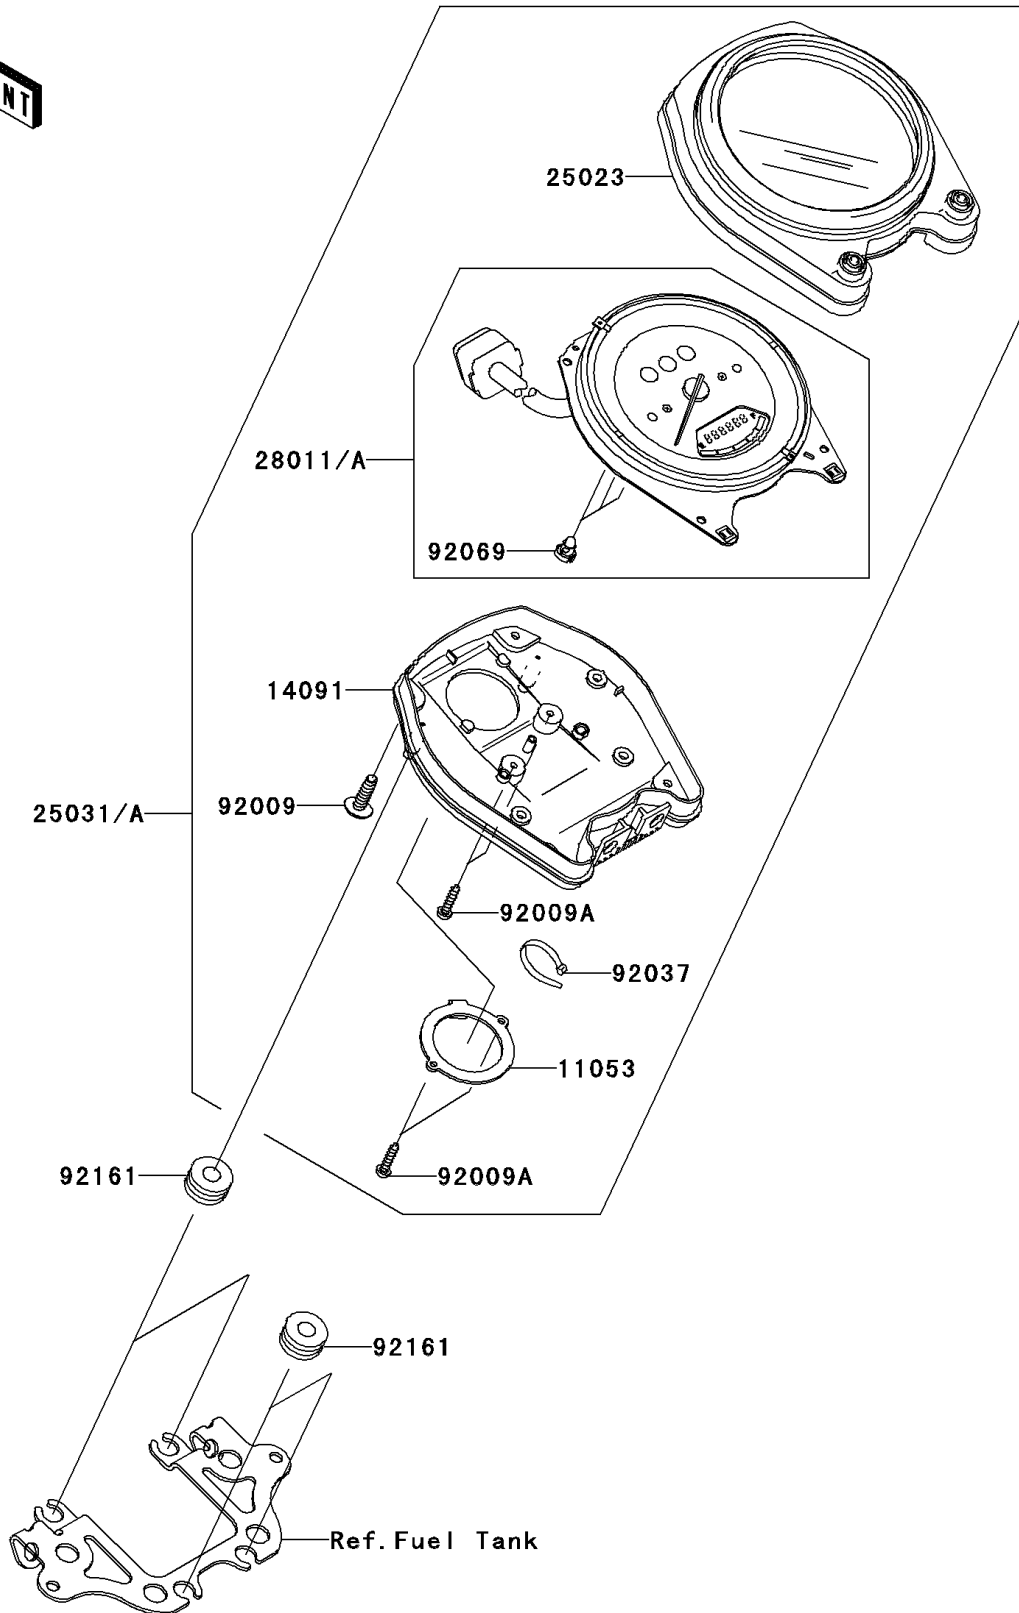

2005 Vulcan 2000

PARTS DIAGRAM

Meter(s)

F2530

2005 Vulcan 2000

PARTS LIST

Meter(s)

ITEM NAME	PART NUMBER	QUANTITY
BRACKET,METER (Ref # 11053)	11053-0022	1
COVER,METER,LWR (Ref # 14091)	14091-0009	1
COVER-METER CASE,UPP (Ref # 25023)	25023-0002	1
SCREW,TAPPING,4X16 (Ref # 92009)	92009-1163	4
SCREW,TAPPING,3X12 (Ref # 92009A)	92009-1255	4
CLAMP (Ref # 92037)	92037-1173	1
BULB,T3.4,12V1.1W (Ref # 92069)	92069-1110	3
DAMPER (Ref # 92161)	92161-0056	4
METER-ASSY,MPH (Ref # 25031)	25031-0001	1
METER-ASSY,KPH (Ref # 25031A)	25031-0048	1
METER,SPEED,MPH (Ref # 28011)	28011-0005	1
METER,SPEED,KPH (Ref # 28011A)	28011-0015	1