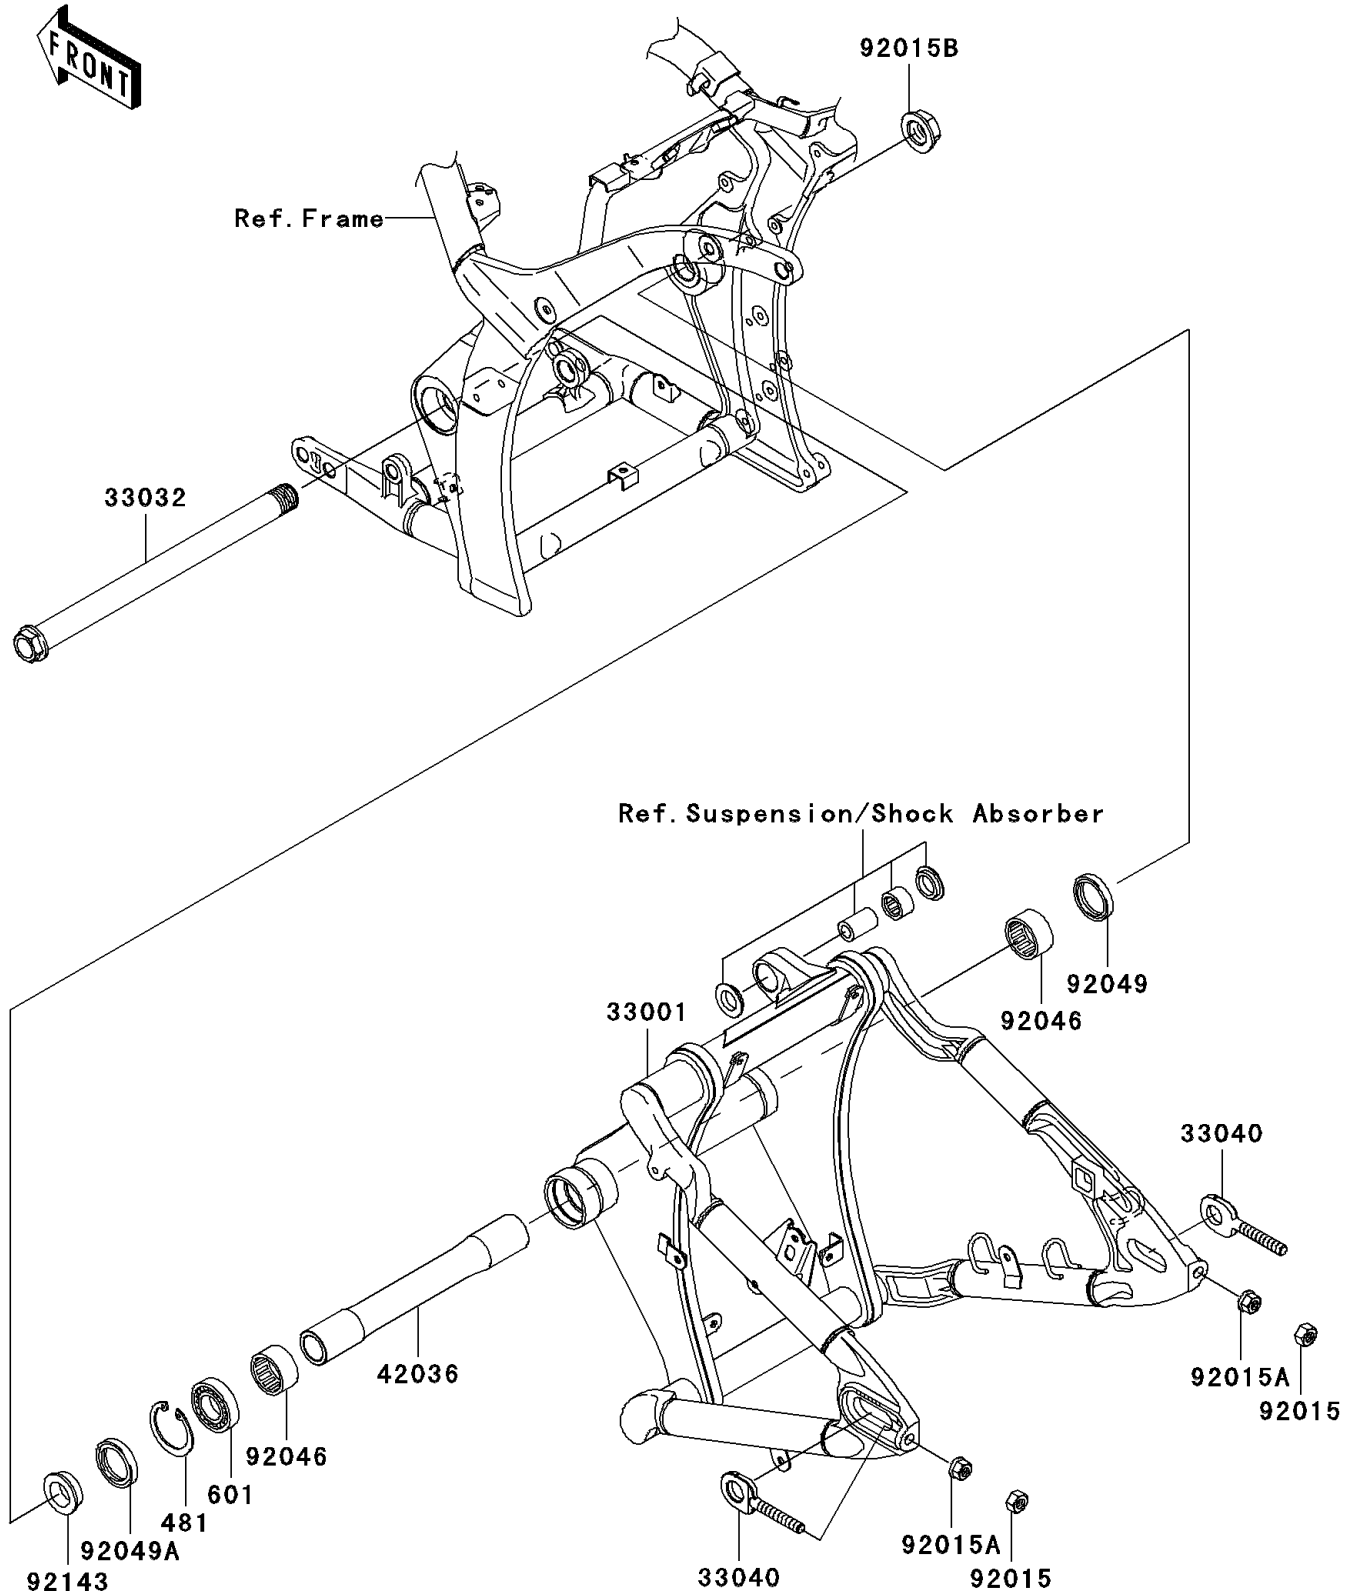

2005 Vulcan 2000

PARTS DIAGRAM

Swingarm

F2141

2005 Vulcan 2000

PARTS LIST

Swingarm

ITEM NAME

PART NUMBER

QUANTITY
