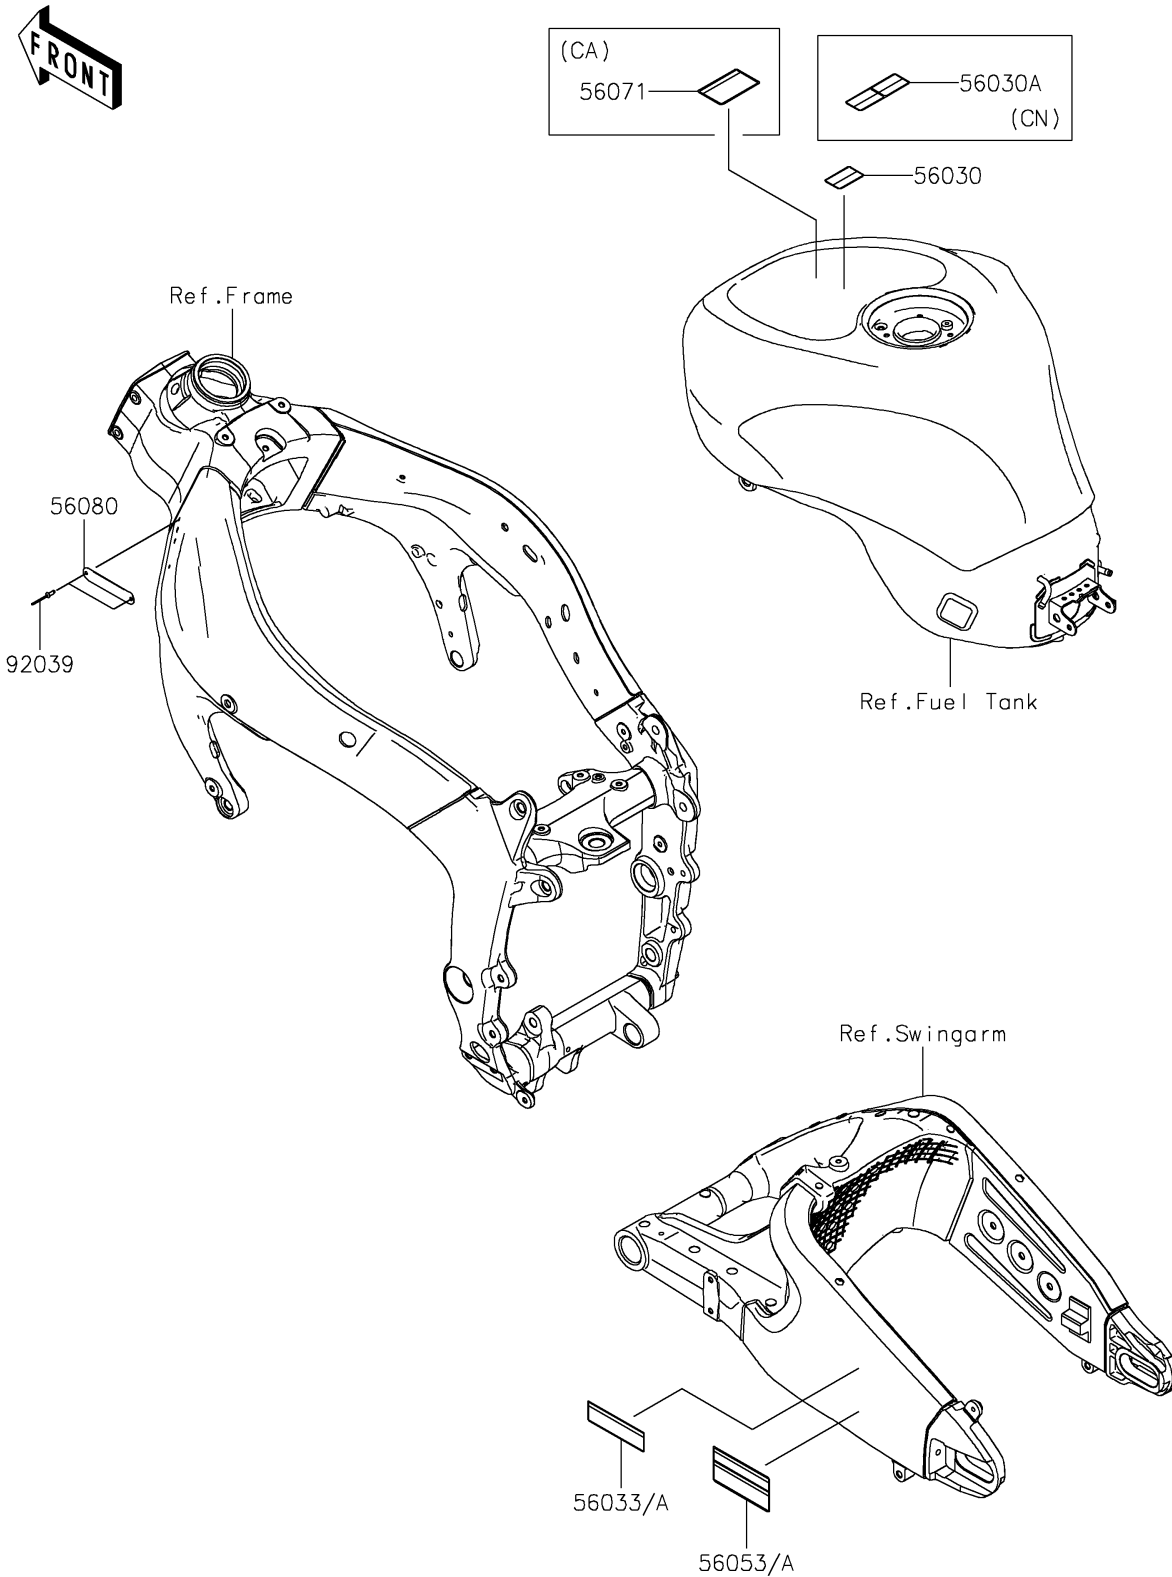

2022 Ninja ZX-6R ABS KRT Edition

PARTS DIAGRAM

Labels

F2860

2022 Ninja ZX-6R ABS KRT Edition

PARTS LIST

Labels

ITEM NAME	PART NUMBER	QUANTITY
-----------	-------------	----------
