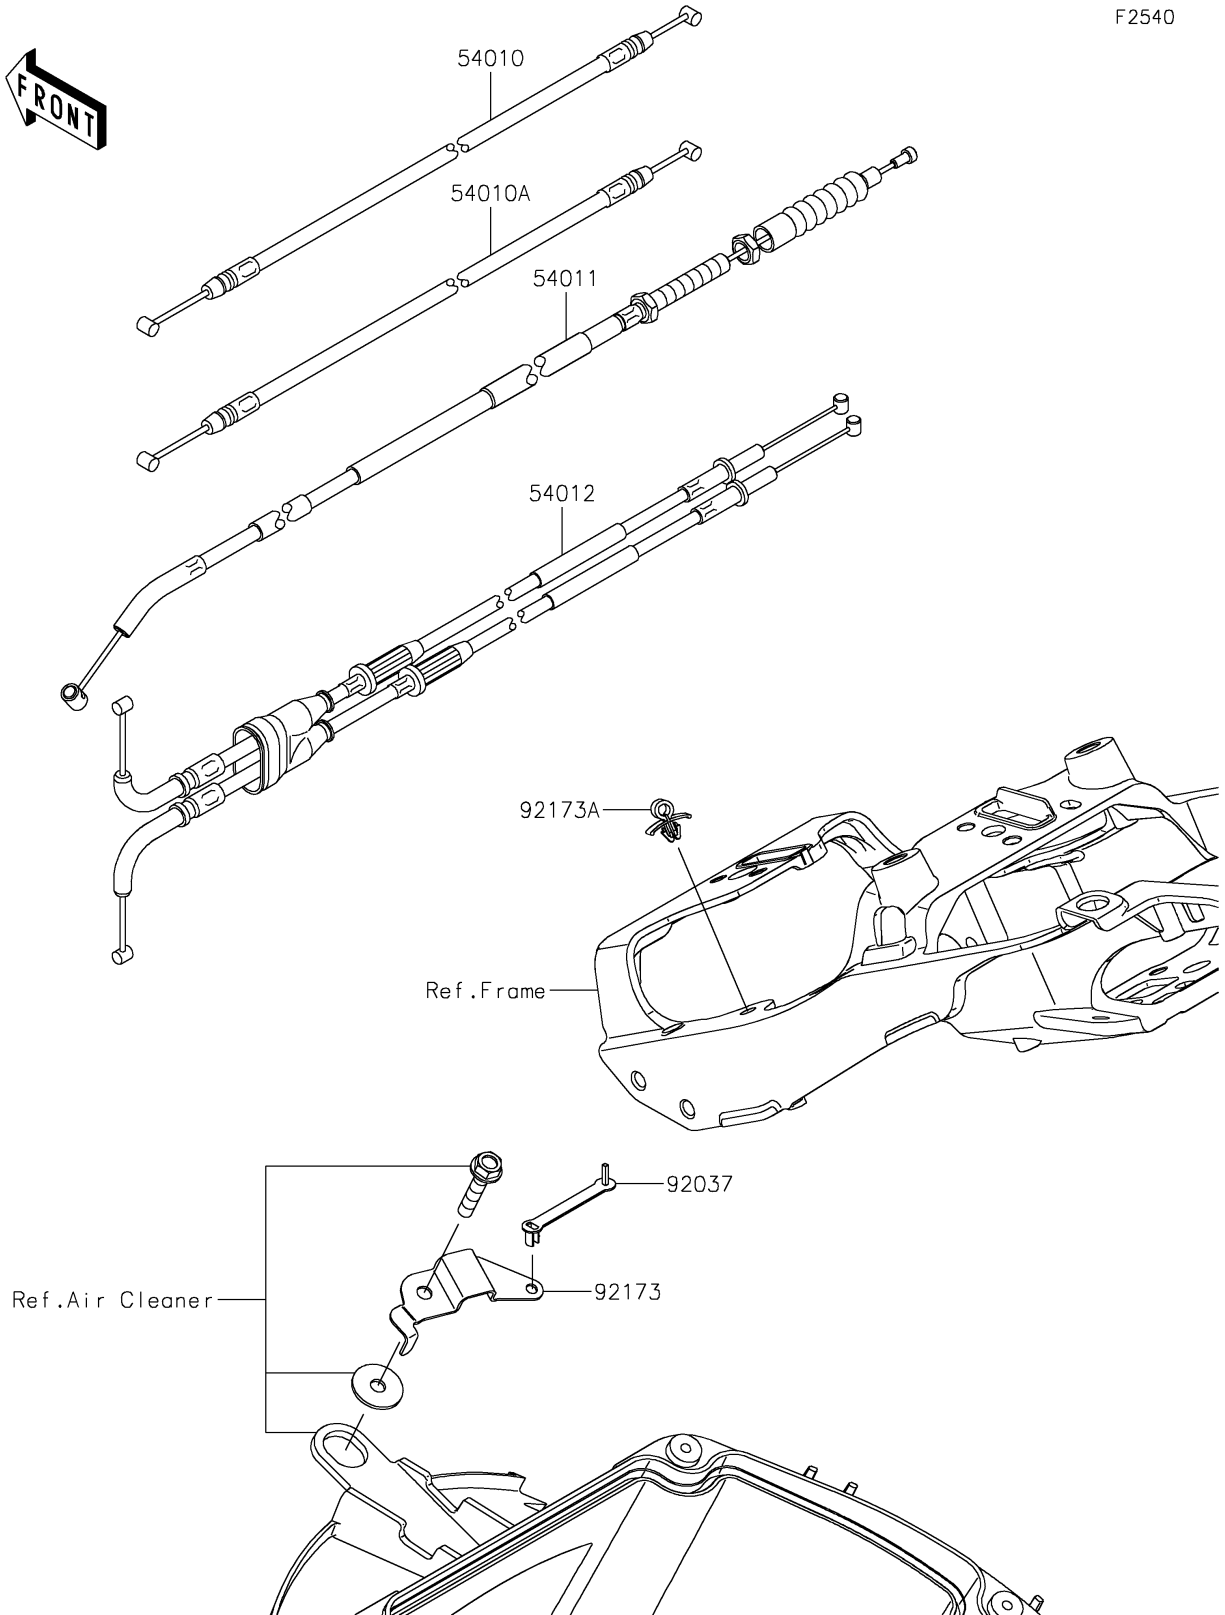

2022 Ninja ZX-6R ABS KRT Edition

PARTS DIAGRAM

Cables

F2540

2022 Ninja ZX-6R ABS KRT Edition

PARTS LIST

Cables

ITEM NAME	PART NUMBER	QUANTITY
-----------	-------------	----------
