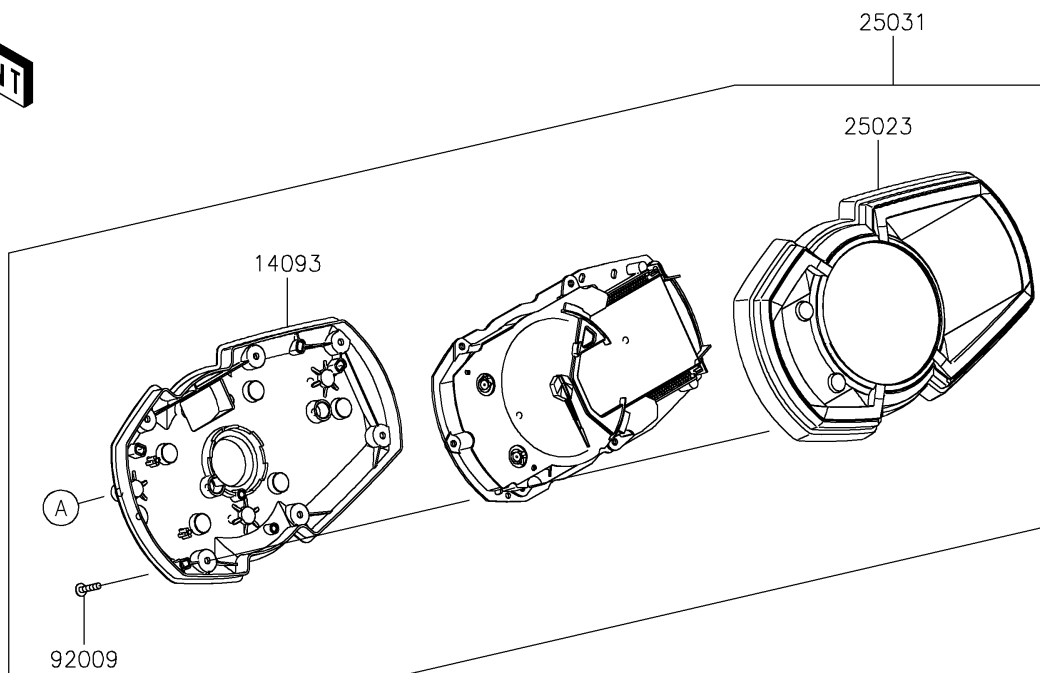

2022 Ninja ZX-6R ABS KRT Edition

PARTS DIAGRAM

Meter(s)

F2530

2022 Ninja ZX-6R ABS KRT Edition

PARTS LIST

Meter(s)

ITEM NAME	PART NUMBER	QUANTITY
-----------	-------------	----------
