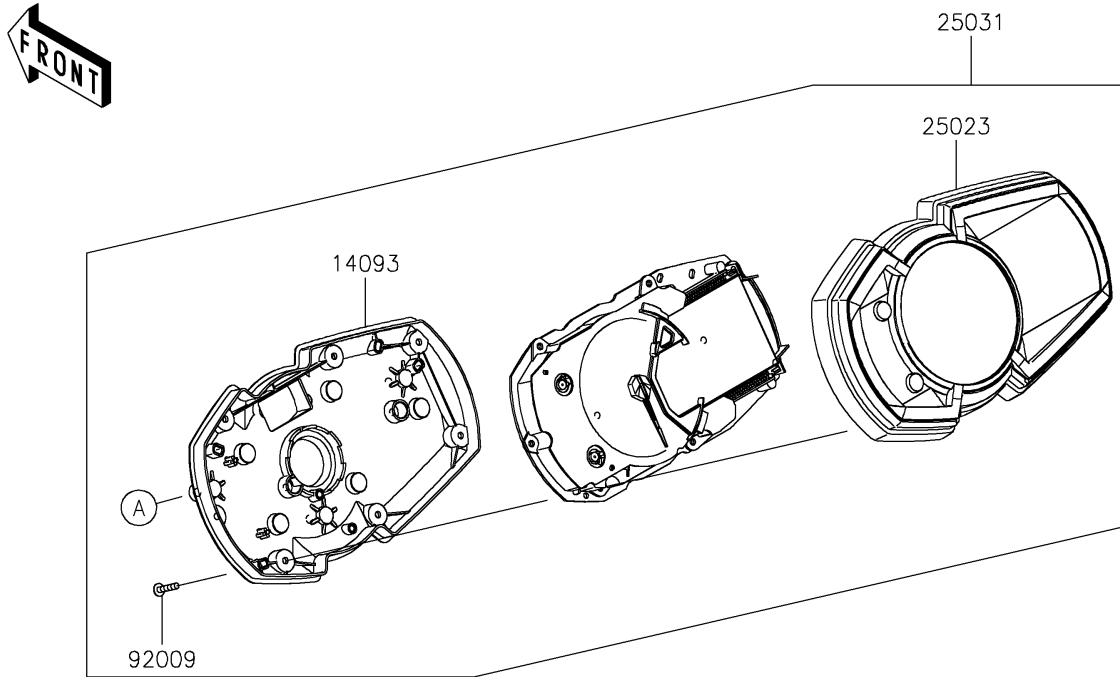

2022 Ninja ZX-6R ABS KRT Edition

PARTS DIAGRAM

Meter(s)

F2530

2022 Ninja ZX-6R ABS KRT Edition

PARTS LIST

Meter(s)

ITEM NAME	PART NUMBER	QUANTITY
-----------	-------------	----------
