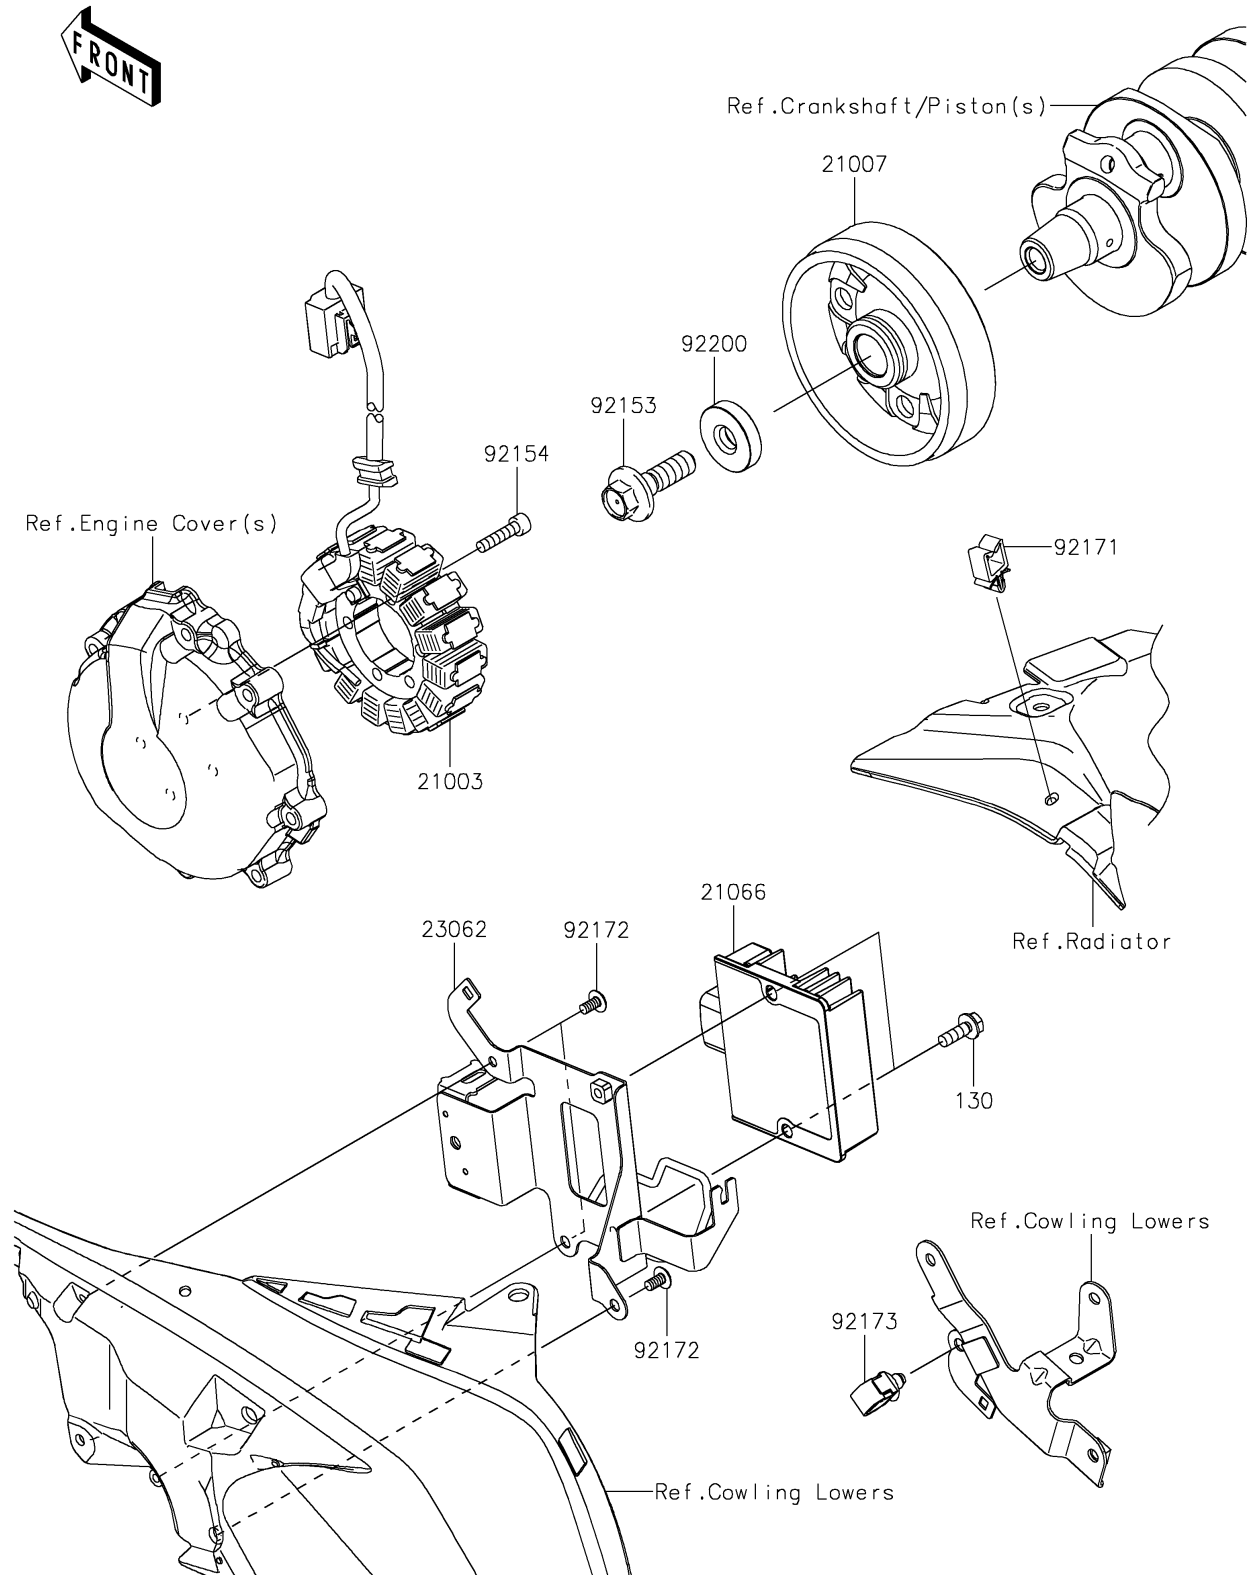

2022 Ninja ZX-6R ABS KRT Edition (CA)

PARTS DIAGRAM

Generator

E1810

2022 Ninja ZX-6R ABS KRT Edition (CA)

PARTS LIST

Generator

ITEM NAME	PART NUMBER	QUANTITY
-----------	-------------	----------
