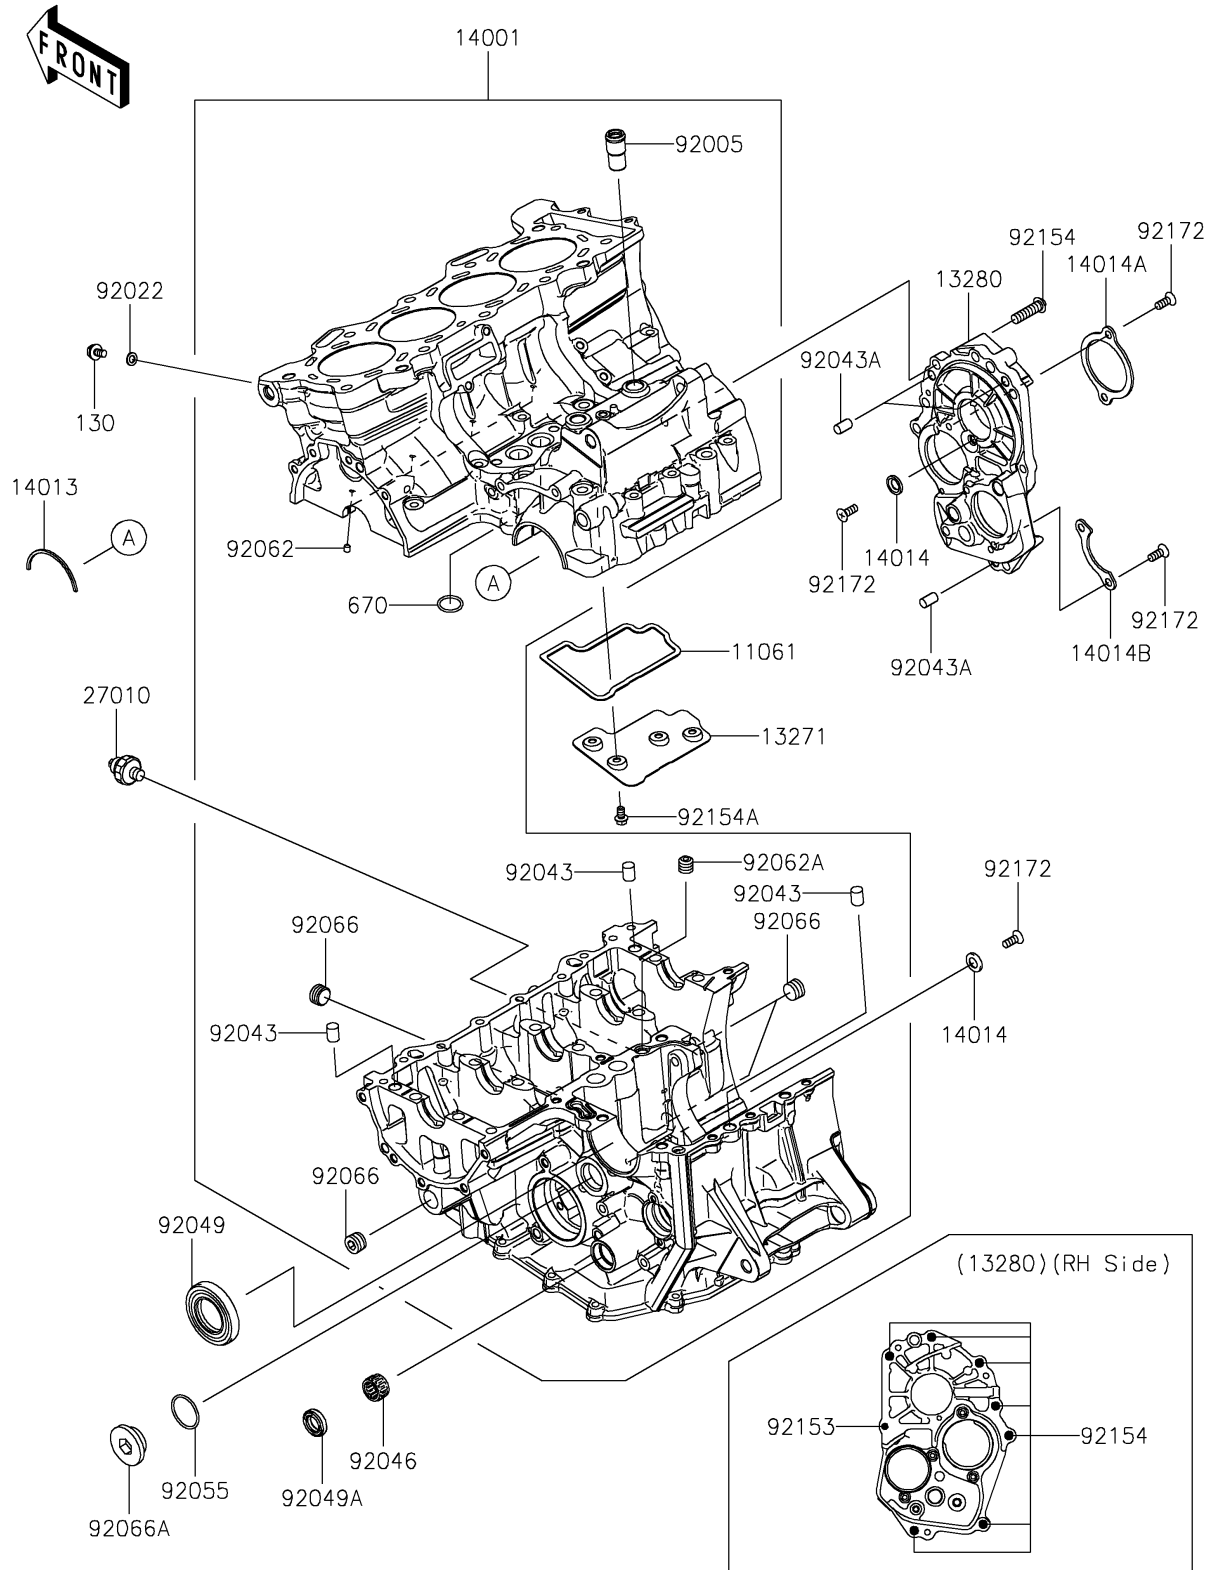

2022 Ninja ZX-6R ABS KRT Edition

PARTS DIAGRAM

Crankcase

E1411

2022 Ninja ZX-6R ABS KRT Edition

PARTS LIST

Crankcase

ITEM NAME	PART NUMBER	QUANTITY
-----------	-------------	----------
