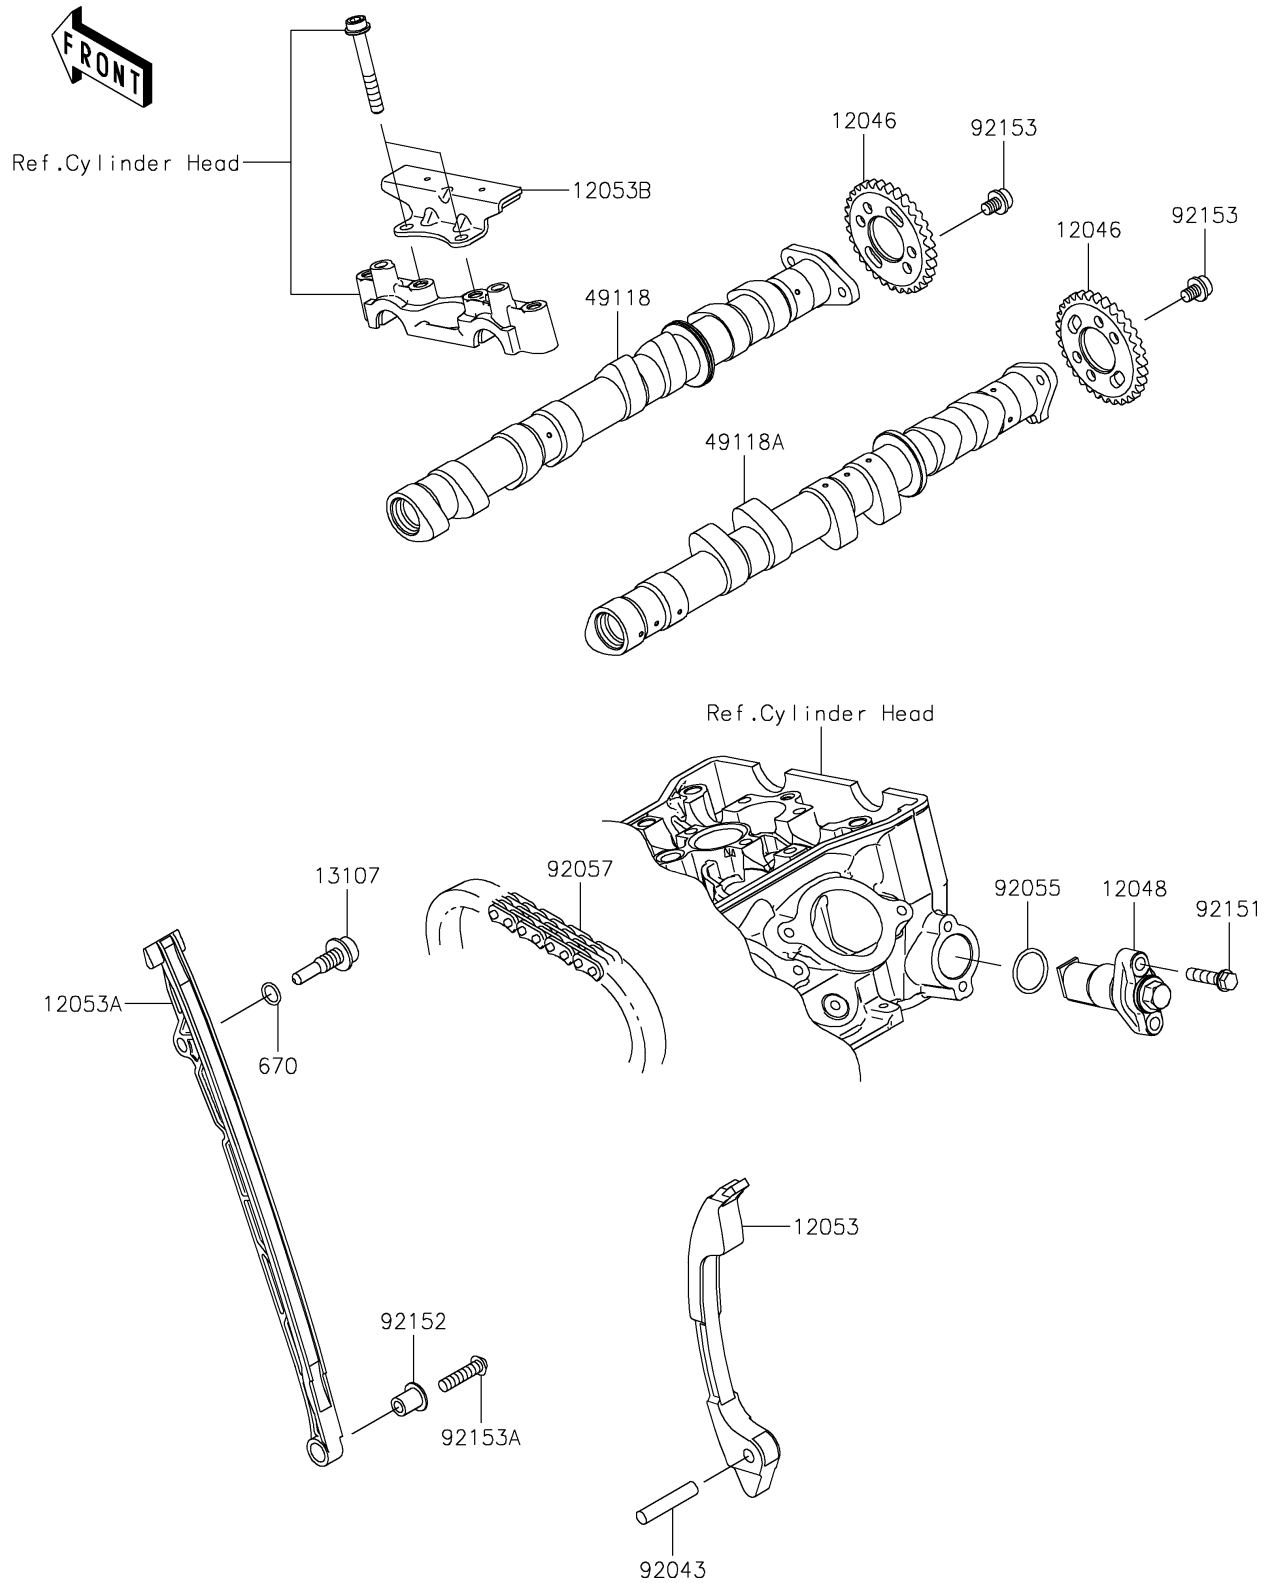

## PARTS DIAGRAM

### Camshaft(s)/Tensioner

E1230

## PARTS LIST

### Camshaft(s)/Tensioner

ITEM NAME	PART NUMBER	QUANTITY
-----------	-------------	----------

---